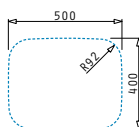

IRIS (40X40) 1B

Εξωτερικές διαστάσεις: 423 x 423mm
Διαστάσεις γούρνας: 400 x 400 x 200mm
Ερμάριο: **45cm**

Τύπος υλικού	Κωδικός	Συσκευασία	Εκροή	Προ Φ.Π.Α.	Με Φ.Π.Α.
ΓΥΑΛΙΣΜΕΝΟ	100009301	8 τεμ. / κιβώτιο	Ø92mm	66,00€	81,18€

Στην τιμή περιλαμβάνεται η αξία της βαλβίδας.

Υποκαθήμενος

Προτεινόμενα αξεσουάρ

525005201
Ξύλο κοπής
από οξιά

525004001
Ανοξείδωτο
καλάθι

Βαλβίδες

521097301
Βαλβίδα Ø92
με υπερχειλίση

IRIS (50X40) 1B

Εξωτερικές διαστάσεις: 523 x 424mm
Διαστάσεις γούρνας: 500 x 400 x 200mm
Ερμάριο: **60cm**

Τύπος υλικού	Κωδικός	Συσκευασία	Εκροή	Προ Φ.Π.Α.	Με Φ.Π.Α.
ΓΥΑΛΙΣΜΕΝΟ	100008401	4 τεμ. / κιβώτιο	Ø92mm	70,00€	86,10€

Στην τιμή περιλαμβάνεται η αξία της βαλβίδας.

Υποκαθήμενος

Προτεινόμενα αξεσουάρ

525005201
Ξύλο κοπής
από οξιά

Βαλβίδες

521097301
Βαλβίδα Ø92
με υπερχειλίση