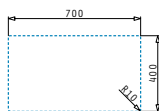

**ΝΕΟ
ΠΡΟΪΟΝ!**

Εξωτερικές διαστάσεις: 740 x 440mm
Διαστάσεις γούρνας: 700 x 400 x 200mm
Ερμάριο: 80cm