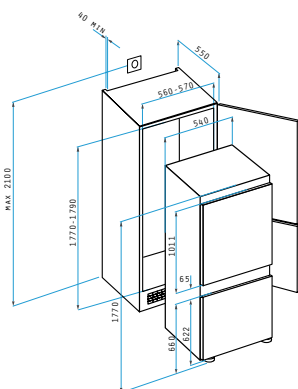

Ψυγιοκαταψύκτες

Ελεύθερος Ψυγιοκαταψύκτης FSG 185

Ενεργειακή Κλάση **A+**

Κωδικός Προ Φ.Π.Α. Με Φ.Π.Α.

031001003 760,00€ 934,80€

ΕΙΣΦΟΡΑ ΑΝΑΚΥΚΛΩΣΗΣ (ΜΕ Φ.Π.Α.) 15,50€

Διαστάσεις: 185x60x65cm
Ανοξείδωτη πόρτα με επεξεργασία «antisprot»
3 ρυθμιζόμενα γυάλινα ράφια
Καθαρή χωρητικότητα: 335 λίτρα
Συντήρηση: 245 λίτρα
Καταψύκτης: 90 λίτρα
Κατανάλωση ρεύματος: 0,87 kW/ 24h
Κλιματική κλάση: Normal
Επίπεδο θορύβου: 45dB
Απόδοση ψύξης 4 αστέρων
Αυτόματη απόψυξη
Σύστημα ψύξης multiflow
Αναστρέψιμο άνοιγμα πόρτας

Εντοιχιζόμενος Ψυγιοκαταψύκτης BBI 177

Ενεργειακή Κλάση **A+**

Κωδικός Προ Φ.Π.Α. Με Φ.Π.Α.

031000802 590,00€ 725,70€

ΕΙΣΦΟΡΑ ΑΝΑΚΥΚΛΩΣΗΣ (ΜΕ Φ.Π.Α.) 12,40€

Διαστάσεις: 177x54x55cm
3 ρυθμιζόμενα γυάλινα ράφια
2 συρτάρια λαχανικών
Καθαρή χωρητικότητα: 276 λίτρα
Συντήρηση: 201 λίτρα
Καταψύκτης: 75 λίτρα
Κατανάλωση ρεύματος: 0,75 kW/ 24h
Κλιματική κλάση: Normal
Επίπεδο θορύβου: 41dB
Ειδοποίηση για άνοδο της θερμοκρασίας
Απόδοση ψύξης 4 αστέρων
Αυτόματη απόψυξη συντήρησης
Στατικό σύστημα ψύξης
Αναστρέψιμο άνοιγμα πόρτας