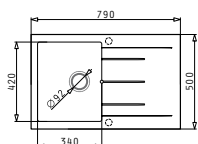

Χρώμα	Κωδικός	Εκροή	Προ Φ.Π.Α.	Με Φ.Π.Α.
SNOW	079810511	∅92mm	185,00€	227,55€
CARBON	079810611	∅92mm	185,00€	227,55€
BEIGE	079810711	∅92mm	185,00€	227,55€
MOCHA	079810811	∅92mm	185,00€	227,55€
CHOCOLATE	070036911	∅92mm	185,00€	227,55€
IRON GREY	070037011	∅92mm	185,00€	227,55€

Στην συσκευασία περιλαμβάνεται βαλβίδα και σифόν εξοικονόμησης χώρου.