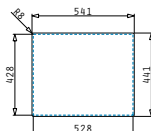

Εξωτερικές διαστάσεις: 540 x 440mm
Διαστάσεις γούρνας: 500 x 400 x 200mm
Ερμάριο: 60cm