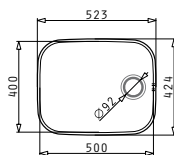

## IRIS (50X40) 1B

Εξωτερικές διαστάσεις: 523 x 424mm  
Διαστάσεις γούρνας: 500 x 400 x 200mm  
Ερμάριο: **60cm**

Τύπος υλικού	Κωδικός	Συσκευασία	Εκροή	Προ Φ.Π.Α.	Με Φ.Π.Α.
ΓΥΑΛΙΣΜΕΝΟ	<b>100008401</b>	4 τεμ. / κιβώτιο	Ø92mm	<b>70,00€</b>	<b>86,10€</b>