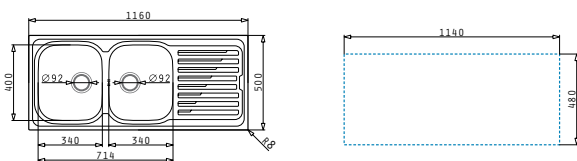

### AMALTIA (116X50) 2B 1D

Διαστάσεις νεροχύτη: 1160 x 500mm  
Διαστάσεις γουρνών: 340 x 400 x 180mm / 340 x 400 x 180mm  
Ερμάριο: 80cm

Τύπος υλικού	Κωδικός	Οπές μπαταρίας	Εκροές	Προ Φ.Π.Α.	Με Φ.Π.Α.
ΓΥΑΛΙΣΜΕΝΟ	<b>107118201</b>	Αντιστροφόμενος 0 οπές μπαταρίας	Ø92mm Ø92mm	<b>185,00€</b>	<b>227,55€</b>
ΣΑΓΡΕ	<b>107119201</b>	Αντιστροφόμενος 0 οπές μπαταρίας	Ø92mm Ø92mm	<b>228,00€</b>	<b>280,44€</b>