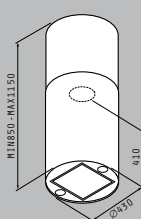

Υλικό: ανοξείδωτο

Μοτέρ: Turbo / 210W

Διαστάσεις: Ø43cm

2 σποτ αλογόνου

Αποροφητικότητα (ελευθέρας ροής): 900m³/h

Ηλεκτρονικοί διακόπτες

Επίπεδο θορύβου: 47-67dB

Μεταλλικά φίλτρα: 1

065941501

Φίλτρο άνθρακα
Απαιτούμενα: 2

Τιμή προ Φ.Π.Α.: **22,00€**

Τιμή με Φ.Π.Α.: **27,06€**