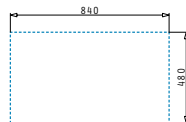

STUDIO (86X50) 1B 1D REV

Διαστάσεις νεροχύτη: 860 x 500mm
Διαστάσεις γούρνας: 400 x 400 x 200mm
Ερμάριο: 60cm

Τύπος υλικού	Κωδικός	Οπές μπαταρίας	Εκροή	Προ Φ.Π.Α.	Με Φ.Π.Α.
ΓΥΑΛΙΣΜΕΝΟ	107152430	2 Οπές μπαταρίας	∅92mm	370,00€	455,10€

Στη συσκευασία περιλαμβάνονται αυτόματη βαλβίδα και σιφόν.

Ένθετος

EASYFIX™

Προτεινόμενα αξεσουάρ

043001401
Πυρίλιος
δίσκος κοπής

043001201
Ανοξείδωτο
στραγγιστήρι

Βαλβίδες & σιφόν

521102401
Αυτόματη βαλβίδα ∅92
με υπερχειλίση

521055801
Σιφόν
για 1 γούρνα

STUDIO (86X50) 2B

Διαστάσεις νεροχύτη: 860 x 500mm
Διαστάσεις γουρνών: 450 x 400 x 200mm / 300 x 340 x 170mm
Ερμάριο: 90cm

Τύπος υλικού	Κωδικός	Οπές μπαταρίας	Εκροές	Προ Φ.Π.Α.	Με Φ.Π.Α.
ΓΥΑΛΙΣΜΕΝΟ	107149230	2 οπές μπαταρίας	∅92mm ∅92mm	460,00€	565,80€

Στη συσκευασία περιλαμβάνονται σετ αυτόματης βαλβίδας και σιφόν.

Ένθετος

EASYFIX™

Προτεινόμενα αξεσουάρ

043001401
Πυρίλιος
δίσκος κοπής

043001201
Ανοξείδωτο
στραγγιστήρι

Βαλβίδες & σιφόν

521097201
Βαλβίδα ∅92

521102401
Αυτόματη βαλβίδα ∅92
με υπερχειλίση

521055201
Σιφόν
για 1 1/2 γούρνα