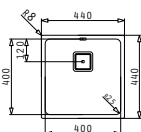

LUME (34X40) 1B

Εξωτερικές διαστάσεις: 380 x 440mm
Διαστάσεις γούρνας: 340 x 400 x 200mm
Ερμάριο: 40cm

Τύπος υλικού	Κωδικός	Εκροή	Προ Φ.Π.Α.	Με Φ.Π.Α.
ΓΥΑΛΙΣΜΕΝΟ	101023601	Τετράγωνη	190,00€	233,70€

Στην τιμή περιλαμβάνεται η αξία της βαλβίδας και του σιφόν.

Προτεινόμενα αξεσουάρ

043001701
Πυάλινος
δίσκος κοπής

043001201
Ανοξείδωτο
στραγγιστήρι

525007201
Ανοξείδωτη αναδιπλούμενη
επιφάνεια στραγγίσματος

Βαλβίδες & σιφόν

521205501
Τετράγωνη βαλβίδα
με υπερχειλίση

LUME (40X40) 1B

Εξωτερικές διαστάσεις: 440 x 440mm
Διαστάσεις γούρνας: 400 x 400 x 200mm
Ερμάριο: 45cm

Τύπος υλικού	Κωδικός	Εκροή	Προ Φ.Π.Α.	Με Φ.Π.Α.
ΓΥΑΛΙΣΜΕΝΟ	101023701	Τετράγωνη	230,00€	282,90€

Στην τιμή περιλαμβάνεται η αξία της βαλβίδας και του σιφόν.

Προτεινόμενα αξεσουάρ

043001701
Πυάλινος
δίσκος κοπής

043001201
Ανοξείδωτο
στραγγιστήρι

Βαλβίδες & σιφόν

521205501
Τετράγωνη βαλβίδα
με υπερχειλίση