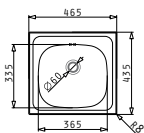

E33 (46,5X43,5)

Διαστάσεις νεροχύτη: 465 x 435mm
Διαστάσεις γούρνας: 365 x 335 x 150mm
Ερμάριο: 40cm

Τύπος υλικού	Κωδικός	Οπές μπαταρίας	Εκροή	Προ Φ.Π.Α.	Με Φ.Π.Α.
ΣΑΤΙΝΕ	100139601	0 οπές μπαταρίας	Ø60mm	45,00€	55,35€

Στην τιμή περιλαμβάνεται η αξία της βαλβίδας.

Ένθετος

EASYFIX™

Βαλβίδες & σιφόν

ET33 (86X43,5) FORK

Διαστάσεις νεροχύτη: 860 x 435mm
Διαστάσεις γούρνας: 365 x 335 x 150mm
Ερμάριο: 45cm

Τύπος υλικού	Κωδικός	Θέση γούρνας	Εκροή	Προ Φ.Π.Α.	Με Φ.Π.Α.
ΣΑΤΙΝΕ	100128701	Αντιστρεφόμενος 0 οπές μπαταρίας	Ø60mm	65,00€	79,95€

Στην τιμή περιλαμβάνεται η αξία της βαλβίδας.

Ένθετος

EASYFIX™

Βαλβίδες & σιφόν