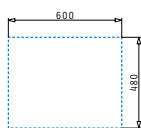

# Σειρά Athena

ATHENA (62X50) 1B 1D

**ΝΕΟ ΠΡΟΪΟΝ!**

Διαστάσεις νεροχύτη: 620 x 500mm  
Διαστάσεις γούρνas: 340 x 400 x 180mm  
Ερμάριο: 45cm

Τύπος υλικού	Κωδικός	Θέση γούρνas	Εκροή	Προ Φ.Π.Α.	Με Φ.Π.Α.
ΣΑΤΙΝΕ	<b>100187601</b>	Αντιστρεφόμενος 0 οπές μπαταρίας	Ø92mm	<b>90,00€</b>	<b>110,70€</b>
ΣΑΓΡΕ	<b>100187701</b>	Αντιστρεφόμενος 0 οπές μπαταρίας	Ø92mm	<b>120,00€</b>	<b>147,60€</b>