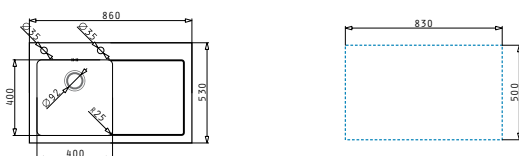

# Σειρά Crystalon

CRYSTALON (86X53) 1B 1D ΜΑΥΡΟ

Διαστάσεις νεροχύτη: 860 x 530mm  
Διαστάσεις γούρνας: 400 x 400 x 200mm  
Ερμάριο: 50cm

Τύπος υλικού	Κωδικός	Θέση γούρνας	Εκροή	Προ Φ.Π.Α.	Με Φ.Π.Α.
ΜΑΥΡΟ ΓΥΑΛΙ	<b>109501930</b>	Γούρνα αριστερά 2 οπές μπαταρίας	Ø92mm	<b>650,00€</b>	<b>799,50€</b>
ΜΑΥΡΟ ΓΥΑΛΙ	<b>109501830</b>	Γούρνα δεξιά 2 οπές μπαταρίας	Ø92mm	<b>650,00€</b>	<b>799,50€</b>