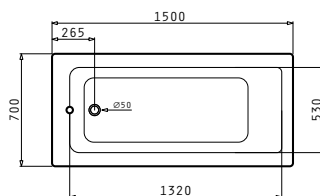

Μπανιέρες

GARDENIA 150X70cm

Διαστάσεις μπανιέρας: 150 x 70cm

Καθαρό βάρος μπανιέρας: 17,9kg

Πλήρης χωρητικότητα: 234lt

Περιγραφή	Κωδικός	Προ Φ.Π.Α.	Με Φ.Π.Α.
Μπανιέρα GARDENIA 150X70cm	022217401	155,00€	190,65€
Πάνελ μήκους 150cm	021103801	90,00€	110,70€
Πάνελ πλάτους 70cm	021104201	60,00€	73,80€
Σύστημα τοποθέτησης πλάτους 70cm	021503701	15,00€	18,45€

GARDENIA 160X70cm

Διαστάσεις μπανιέρας: 160 x 70cm

Καθαρό βάρος μπανιέρας: 21kg

Πλήρης χωρητικότητα: 258lt

Περιγραφή	Κωδικός	Προ Φ.Π.Α.	Με Φ.Π.Α.
Μπανιέρα GARDENIA 160X70cm	022217501	158,00€	194,34€
Πάνελ μήκους 160cm	021103901	90,00€	110,70€
Πάνελ πλάτους 70cm	021104201	60,00€	73,80€
Σύστημα τοποθέτησης πλάτους 70cm	021503701	15,00€	18,45€