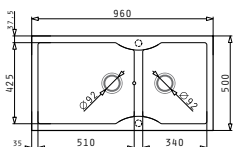

Ένθετος

Χρώμα	Κωδικός	Εκροές	Προ Φ.Π.Α.	Με Φ.Π.Α.
GRANO	070033211	∅92mm	145,00€	178,35€
CRISTALO BIANCO	070033311	∅92mm	145,00€	178,35€
CHAMPAGNE	070033411	∅92mm	145,00€	178,35€

Στην συσκευασία περιλαμβάνονται βαλβίδες και σιφόν εξοικονόμησης χώρου.