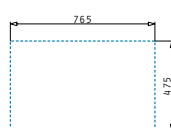

Pyratek Aeolia - Aldora - Delia

PYRATEK ALDORA (58X50) 1B

Διαστάσεις νεροχύτη: 575 x 505mm
Διαστάσεις γούρνας: 507 x 390 x 217mm
Ερμάριο: 60cm

Ένθετος

Χρώμα	Κωδικός	Εκροή	Προ Φ.Π.Α.	Με Φ.Π.Α.
GRANO	070033511	Ø92mm	114,00€	140,22€
CRISTALO BIANCO	070033611	Ø92mm	114,00€	140,22€
CHAMPAGNE	070033711	Ø92mm	114,00€	140,22€

Στην συσκευασία περιλαμβάνεται βαλβίδα και σιφόν εξοικονόμησης χώρου.

Βαλβίδες & σιφόν

PYRATEK DELIA (79X50) 1 3/4B

Διαστάσεις νεροχύτη: 785 x 495mm
Διαστάσεις γουρνών: 415 x 425 x 195mm / 250 x 425 x 145mm
Ερμάριο: 80cm

Ένθετος

Χρώμα	Κωδικός	Εκροές	Προ Φ.Π.Α.	Με Φ.Π.Α.
GRANO	070033811	Ø92mm	141,00€	173,43€
CRISTALO BIANCO	070033911	Ø92mm	141,00€	173,43€
CHAMPAGNE	070034011	Ø92mm	141,00€	173,43€

Στην συσκευασία περιλαμβάνονται βαλβίδες και σιφόν εξοικονόμησης χώρου.

Βαλβίδες & σιφόν