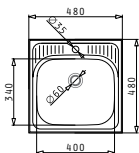

ET34

Διαστάσεις νεροχύτη: 480 x 480mm
Διαστάσεις γούρνας: 400 x 340 x 150mm
Ερμάριο: 45cm

Τύπος υλικού	Κωδικός	Οπές μπαταρίας	Εκροή	Προ Φ.Π.Α.	Με Φ.Π.Α.
ΓΥΑΛΙΣΜΕΝΟ	105054201	1 οπή μπαταρίας	Ø60mm	79,00€	97,17€

Στην τιμή περιλαμβάνεται η αξία της βαλβίδας.

Ένθετος

EASYFIX™

Προτεινόμενα αξεσουάρ

525004701
Ξύλο κοπής
από αξία

Βαλβίδες & σιφόν

521099801
Βαλβίδα Ø60
με υπερχειλίαν

521055801
Σιφόν
για 1 γούρνα

CRETA 1B 1D MARGARITA

Διαστάσεις νεροχύτη: 755 x 480mm
Διαστάσεις γούρνας: 340 x 400 x 150mm
Ερμάριο: 45cm

Τύπος υλικού	Κωδικός	Θέση γούρνας	Εκροή	Προ Φ.Π.Α.	Με Φ.Π.Α.
ΣΑΤΙΝΕ	100126101	Αντιστρεφόμενος 0 οπή μπαταρίας	Ø60mm	72,00€	88,56€

Στην τιμή περιλαμβάνεται η αξία της βαλβίδας.

Ένθετος

EASYFIX™

Προτεινόμενα αξεσουάρ

525002801
Ανοξείδωτο
καλάθι

Βαλβίδες & σιφόν

521099801
Βαλβίδα Ø60
με υπερχειλίαν

521055801
Σιφόν
για 1 γούρνα