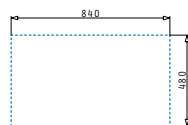

Ανοξείδωτοι Νεροχύτες

ATHENA (79X50) 2B

Διαστάσεις νεροχύτη: 790 x 500mm
Διαστάσεις γουρνών: 340 x 400 x 165mm / 340 x 400 x 165mm
Ερμάριο: 80cm

Τύπος υλικού	Κωδικός	Οπές μπασαρίας	Εκροές	Προ Φ.Π.Α.	Με Φ.Π.Α.
ΣΑΤΙΝΕ	100178801	1 οπή μπασαρίας	Ø92mm Ø92mm	115,00€	141,45€
ΣΑΓΡΕ	100180301	1 οπή μπασαρίας	Ø92mm Ø92mm	149,00€	183,27€

Στην τιμή περιλαμβάνεται η αξία των βαλβίδων και του σιφόν.

Ένθετος

EASYFIX™

Προτεινόμενα αξεσουάρ

043001401
Γυάλινος
δίσκος κοπής

525006501
Ξύλο κοπής
από καρυδιά

525006401
Ανοξείδωτο
καλάθι

Βαλβίδες & σιφόν

521097201
Βαλβίδα Ø92

521097301
Βαλβίδα Ø92
με υπερχείλιση

521055101
Σιφόν
για 2 γούρνες

ATHENA (86X50) 1B 1D

Διαστάσεις νεροχύτη: 860 x 500mm
Διαστάσεις γουρνών: 340 x 400 x 180mm
Ερμάριο: 45cm

Τύπος υλικού	Κωδικός	Θέση γούρνας	Εκροή	Προ Φ.Π.Α.	Με Φ.Π.Α.
ΣΑΤΙΝΕ	100178901	Αντιστροφόμενος 0 οπές μπασαρίας	Ø92mm	120,00€	147,60€
ΣΑΓΡΕ	100180401	Αντιστροφόμενος 0 οπές μπασαρίας	Ø92mm	158,00€	194,34€

Στην τιμή περιλαμβάνεται η αξία της βαλβίδας και του σιφόν.

Ένθετος

EASYFIX™

Προτεινόμενα αξεσουάρ

043001401
Γυάλινος
δίσκος κοπής

525006501
Ξύλο κοπής
από καρυδιά

525007201
Ανοξείδωτη αναδιπλούμενη
επιφάνεια στραγγίσματος

Βαλβίδες & σιφόν

521097301
Βαλβίδα Ø92
με υπερχείλιση

521055801
Σιφόν
για 1 γούρνα