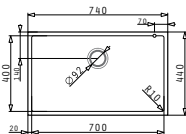

**ΝΕΟ
ΠΡΟΪΟΝ!**

Εξωτερικές διαστάσεις: 740 x 440mm
Διαστάσεις γούρνας: 700 x 400 x 200mm
Ερμάριο: 80cm