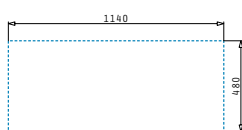

Τύπος υλικού	Κωδικός	Θέση γουρνών	Εκροές	Προ Φ.Π.Α.	Με Φ.Π.Α.
ΓΥΑΛΙΣΜΕΝΟ	107155101	Αντιστρεφόμενος 0 οπές μπαταρίας	Ø92mm Ø92mm	220,00€	270,60€

Στην τιμή περιλαμβάνεται η αξία των βαλβίδων και του σιφόν.

Ενθετος

EASYFIX™