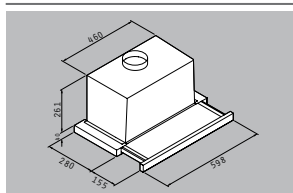

065941201 Φίλτρο άνθρακα
Απαιτούμενα: 2
Τιμή προ Φ.Π.Α.: **12,30€**
Τιμή με Φ.Π.Α.: **15,13€**

Χρώμα: λευκός / καφέ / ανοξείδωτος
Διαστάσεις: 60cm
Απορροφητικότητα (ελευθέρας ροής): 800m³/h
Επίπεδο θορύβου: 45-66dB | Μοτέρ: Turbo / 230W
Λάμπες αλογόνου
Πατητοί διακόπτες
Μεταλλικά φίλτρα: 2