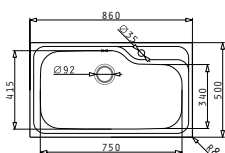

## TITAN (86X50) 1B

Διαστάσεις νεροχύτη: 860 x 500mm  
 Διαστάσεις γούρνας: 750 x 415 x 210mm  
 Ερμάριο: 90cm

Τύπος υλικού	Κωδικός	Οπές μπαταρίας	Εκροή	Προ Φ.Π.Α.	Με Φ.Π.Α.
ΣΑΤΙΝΕ	<b>100138201</b>	1 οπή μπαταρίας	Ø92mm	<b>234,00€</b>	<b>287,82€</b>
ΣΑΓΡΕ	<b>100138301</b>	1 οπή μπαταρίας	Ø92mm	<b>270,00€</b>	<b>332,10€</b>