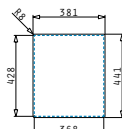

LUME (34X40) 1B

Εξωτερικές διαστάσεις: 380 x 440mm
Διαστάσεις γούρνας: 340 x 400 x 200mm
Ερμάριο: 40cm

Τύπος υλικού	Κωδικός	Εκροή	Προ Φ.Π.Α.	Με Φ.Π.Α.
ΓΥΑΛΙΣΜΕΝΟ	101023601	Τετράγωνη	190,00€	233,70€

Στην τιμή περιλαμβάνεται η αξία της βαλβίδας και του σιφόν.

Προτεινόμενα αξεσουάρ

043001701
Πυάλινος
δίσκος κοπής

043001201
Ανοξείδωτο
στραγγιστήρι

525007201
Ανοξείδωτη αναδιπλούμενη
επιφάνεια στραγγίσματος

Βαλβίδες & σιφόν

521205501
Τετράγωνη βαλβίδα
με υπερχειλίση

LUME (40X40) 1B

Εξωτερικές διαστάσεις: 440 x 440mm
Διαστάσεις γούρνας: 400 x 400 x 200mm
Ερμάριο: 45cm

Τύπος υλικού	Κωδικός	Εκροή	Προ Φ.Π.Α.	Με Φ.Π.Α.
ΓΥΑΛΙΣΜΕΝΟ	101023701	Τετράγωνη	230,00€	282,90€

Στην τιμή περιλαμβάνεται η αξία της βαλβίδας και του σιφόν.

Προτεινόμενα αξεσουάρ

043001701
Πυάλινος
δίσκος κοπής

043001201
Ανοξείδωτο
στραγγιστήρι

Βαλβίδες & σιφόν

521205501
Τετράγωνη βαλβίδα
με υπερχειλίση