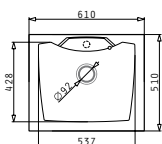

Χρώμα	Κωδικός	Εκροή	Προ Φ.Π.Α.	Με Φ.Π.Α.
BEIGE	078000301	Ø92mm	245,00€	301,35€

Στην συσκευασία περιλαμβάνονται βαλβίδες και σιφόν εξοικονόμησης χώρου.