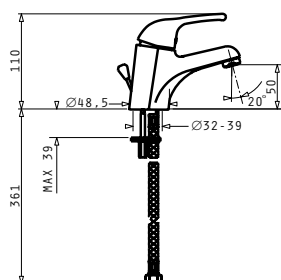

Μπαταρίες Μπάνιου

CANTANDO

Τύπος	Κωδικός	Προ Φ.Π.Α.	Με Φ.Π.Α.
Αναμεικτική μπαταρία νιπτήρος, 1 οπής, με αυτόματη βαλβίδα	098070101	65,00€	79,95€
Αναμεικτική επιτοίχια μπαταρία λουτρού, με ντους, σπирάλ και στήριγμα ντους	098070201	84,00€	103,32€

SOLFEGGIO

Τύπος	Κωδικός	Προ Φ.Π.Α.	Με Φ.Π.Α.
Αναμεικτική μπαταρία νιπτήρος, 1 οπής, με αυτόματη βαλβίδα	098110101	33,00€	40,59€
Αναμεικτική επιτοίχια μπαταρία λουτρού, με ντους, σπирάλ και στήριγμα ντους	098110201	46,00€	56,58€