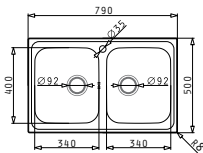

Τύπος υλικού	Κωδικός	Οπές μπασαρίας	Εκροές	Προ Φ.Π.Α.	Με Φ.Π.Α.
ΣΑΤΙΝΕ	100178801	1 οπή μπασαρίας	Ø92mm Ø92mm	115,00€	141,45€
ΣΑΓΡΕ	100180301	1 οπή μπασαρίας	Ø92mm Ø92mm	149,00€	183,27€

Στην τιμή περιλαμβάνεται η αξία των βαλβίδων και του σιφόν.

Ένθετος

EASYFIX™