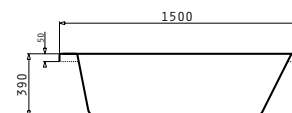

Διαστάσεις μπανιέρας: 150 x 70cm

Καθαρό βάρος μπανιέρας: 17,9kg

Πλήρης χωρητικότητα: 234lt

Περιγραφή	Κωδικός	Προ Φ.Π.Α.	Με Φ.Π.Α.
Μπανιέρα GARDENIA 150X70cm	022217401	155,00€	190,65€
Πάνελ μήκους 150cm	021103801	90,00€	110,70€
Πάνελ πλάτους 70cm	021104201	60,00€	73,80€
Σύστημα τοποθέτησης πλάτους 70cm	021503701	15,00€	18,45€