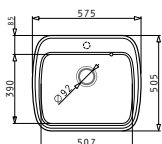

### PYRATEK ALDORA (58X50) 1B

Διαστάσεις νεροχύτη: 575 x 505mm  
 Διαστάσεις γούρνας: 507 x 390 x 217mm  
 Ερμάριο: 60cm

Ένθετος

Χρώμα	Κωδικός	Εκροή	Προ Φ.Π.Α.	Με Φ.Π.Α.
GRANO	<b>070033511</b>	Ø92mm	<b>114,00€</b>	<b>140,22€</b>
CRISTALO BIANCO	<b>070033611</b>	Ø92mm	<b>114,00€</b>	<b>140,22€</b>
CHAMPAGNE	<b>070033711</b>	Ø92mm	<b>114,00€</b>	<b>140,22€</b>