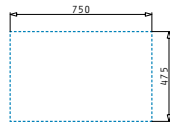

### PYRATEK AEOLIA (77X50) 1B 1D

Διαστάσεις νεροχύτη: 770 x 495mm  
 Διαστάσεις γούρνας: 325 x 425 x 182mm  
 Ερμάριο: **45cm**

Ένθετος

Χρώμα	Κωδικός	Εκροή	Προ Φ.Π.Α.	Με Φ.Π.Α.
GRANO	<b>070031711</b>	∅92mm	<b>137,00€</b>	<b>168,51€</b>
CRISTALO BIANCO	<b>070031811</b>	∅92mm	<b>137,00€</b>	<b>168,51€</b>
CHAMPAGNE	<b>070031911</b>	∅92mm	<b>137,00€</b>	<b>168,51€</b>