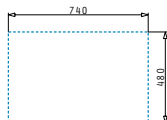

### PYRAGRANITE ISTROS (76X50) 1B

ΝΕΟ ΠΡΟΪΟΝ!

Εξωτερικές διαστάσεις: 760 x 500mm  
 Διαστάσεις γούρνας: 690 x 400 x 200mm  
 Ερμάριο: 80cm

Χρώμα	Κωδικός	Εκροή	Προ Φ.Π.Α.	Με Φ.Π.Α.
BEIGE	<b>070045711</b>	Ø92mm	<b>250,00€</b>	<b>307,50€</b>
MOCHA	<b>070045811</b>	Ø92mm	<b>250,00€</b>	<b>307,50€</b>
IRON GREY	<b>070046011</b>	Ø92mm	<b>250,00€</b>	<b>307,50€</b>