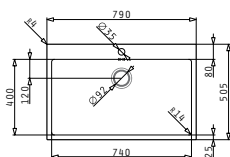

Τύπος υλικού	Κωδικός	Οπές μπαταρίας	Εκροή	Προ Φ.Π.Α.	Με Φ.Π.Α.
ΓΥΑΛΙΣΜΕΝΟ	100098301	1 οπή μπαταρίας	Ø92mm	330,00€	405,90€

Στη συσκευασία περιλαμβάνονται βαλβίδα και σιφόν.

Ένθετος

EASYFIX™

Προτεινόμενα αξεσουάρ

043001701
Γυάλινος
δίσκος κοπής

043001201
Ανοξείδωτο
στραγγιστήρι

Βαλβίδες & σιφόν

521101701
Βαλβίδα Ø92
με υπερχειλίση

521055801
Σιφόν
για 1 γούρνα