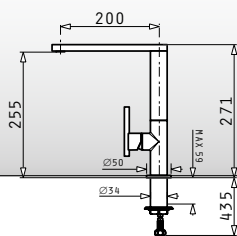

Grazia elegant

Αναμεικτική μπαταρία με κεραμικό δίσκο