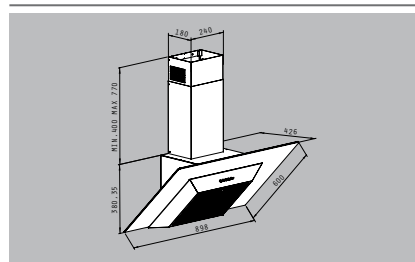

Affiso premium

Ενεργειακή Κλάση **D**

Κωδικός Προ Φ.Π.Α. Με Φ.Π.Α.

065021901 530,00€ 651,90€

ΕΙΣΦΟΡΑ ΑΝΑΚΥΚΛΩΣΗΣ (ΜΕ Φ.Π.Α.) 3,54€

Υλικό: ανοξείδωτο & γυαλί ασφαλείας

Μοτέρ: 160W

Διαστάσεις: 90cm

2 σποτ αλογόνου

Απορροφητικότητα (ελευθέρας ροής): 600m³/h

Πατητοί διακόπτες

Επίπεδο θορύβου: 49-60dB

Μεταλλικά φίλτρα: 1

065934601

Φίλτρο άνθρακα
Απαιτούμενα: 2

Τιμή προ Φ.Π.Α.: **12,00€**

Τιμή με Φ.Π.Α.: **14,76€**

Fermo premium

Ενεργειακή Κλάση **D**

Κωδικός Προ Φ.Π.Α. Με Φ.Π.Α.

065018201 550,00€ 676,50€

ΕΙΣΦΟΡΑ ΑΝΑΚΥΚΛΩΣΗΣ (ΜΕ Φ.Π.Α.) 2,63€