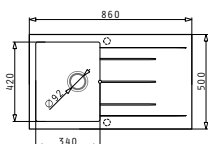

#### Ένθετος

Pyragranite Alazia

PYRAGRANITE ALAZIA (86X50) 1B 1D

Διαστάσεις νεροχύτη: 860 x 500mm  
 Διαστάσεις γουρνών: 340 x 420 x 205mm  
 Ερμάριο: 45cm

Χρώμα	Κωδικός	Εκροή	Προ Φ.Π.Α.	Με Φ.Π.Α.
SNOW	<b>079811311</b>	Ø92mm	<b>192,00€</b>	<b>236,16€</b>
CARBON	<b>079811411</b>	Ø92mm	<b>192,00€</b>	<b>236,16€</b>
BEIGE	<b>079811511</b>	Ø92mm	<b>192,00€</b>	<b>236,16€</b>
MOCHA	<b>079811611</b>	Ø92mm	<b>192,00€</b>	<b>236,16€</b>
CHOCOLATE	<b>070037311</b>	Ø92mm	<b>192,00€</b>	<b>236,16€</b>
IRON GREY	<b>070037411</b>	Ø92mm	<b>192,00€</b>	<b>236,16€</b>