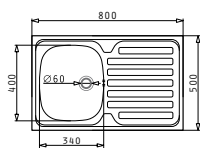

# Επικαθήμενοι International

INTERNATIONAL (80X50) 1B 1D

Διαστάσεις νεροχύτη: 800 x 500mm  
Διαστάσεις γούρνas: 340 x 400 x 150mm  
Ερμάριο: **45cm**

Τύπος υλικού	Κωδικός	Θέση γούρνas	Εκροή	Προ Φ.Π.Α.	Με Φ.Π.Α.
ΣΑΤΙΝΕ	<b>100107701</b>	Αντιστρεφόμενος 0 οπές μπαταρίας	Ø60mm	<b>72,00€</b>	<b>88,56€</b>