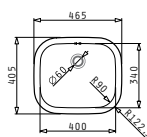

Ένθετες Γούρνες

KIBA

Διάσταση νεροχύτη: $\varnothing 485\text{mm}$
Διαστάσεις γούρνας: $\varnothing 385 \times 163\text{mm}$
Ερμάριο: **45cm**

Τύπος υλικού	Κωδικός	Οπές μπαταρίας	Εκροή	Προ Φ.Π.Α.	Με Φ.Π.Α.
ΓΥΑΛΙΣΜΕΝΟ	100053501	1 οπή μπαταρίας	$\varnothing 60\text{mm}$	75,00€	92,25€

Στην τιμή περιλαμβάνεται η αξία της βαλβίδας.

Ένθετος

EASYFIX™

Βαλβίδες & σιφόν

KIBA SQUARE

Διαστάσεις νεροχύτη: $465 \times 405\text{mm}$
Διαστάσεις γούρνας: $400 \times 340 \times 150\text{mm}$
Ερμάριο: **45cm**

Τύπος υλικού	Κωδικός	Εκροή	Προ Φ.Π.Α.	Με Φ.Π.Α.
ΓΥΑΛΙΣΜΕΝΟ	100080001	$\varnothing 60\text{mm}$	55,00€	67,65€

Στην τιμή περιλαμβάνεται η αξία της βαλβίδας.

Ένθετος

EASYFIX™

Προτεινόμενα αξεσουάρ

Βαλβίδες & σιφόν