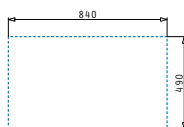

Χρώμα	Κωδικός	Εκροές	Προ Φ.Π.Α.	Με Φ.Π.Α.
BEIGE	078100301	Ø92mm	279,00€	343,17€

Στην συσκευασία περιλαμβάνονται βαλβίδες και σιφόν εξοικονόμησης χώρου.