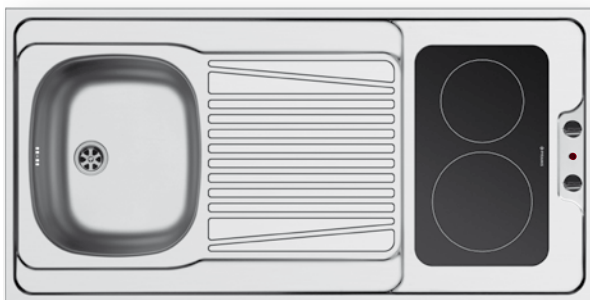

### 4 Στράντζες

PANTRY (120X60X5,5cm) 1B 1D ΑΝΙΣΕΣ ΚΕΡΑΜΙΚΕΣ ΕΣΤΙΕΣ

ΝΕΟ ΠΡΟΪΟΝ!

Διαστάσεις pantry: 1200 x 600 x 55mm  
Διαστάσεις γούρνας: 340 x 400 x 150mm  
Ερμάριο: 45cm

CE

Χρώμα	Κωδικός	Θέση γούρνας	Εκροή	Προ Φ.Π.Α.	Με Φ.Π.Α.
ΣΑΤΙΝΕ	<b>140109401</b>	Αντιστρέφόμενος 0 οπές μπαταρίας	Ø60mm	<b>350,00€</b>	<b>430,50€</b>