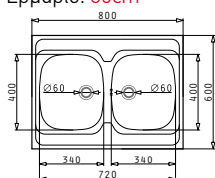

Διαστάσεις νεροχύτη: 800 x 600mm
Διαστάσεις γουρνών: 340 x 400 x 150mm / 340 x 400 x 150mm
Ερμάριο: **80cm**