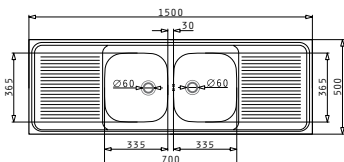

Διαστάσεις νεροχύτη: 1500 x 500mm
Διαστάσεις γουρνών: 335 x 365 x 150mm / 335 x 365 x 150mm
Ερμάριο: 80cm

Τύπος υλικού	Κωδικός	Οπές μπαταρίας	Εκροές	Προ Φ.Π.Α.	Με Φ.Π.Α.
ΓΥΑΛΙΣΜΕΝΟ	102934201	0 Οπές μπαταρίας	Ø60mm Ø60mm	168,00€	206,64€

Στην τιμή περιλαμβάνεται η αξία της βαλβίδας.