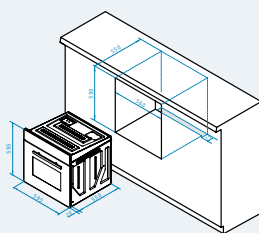

ΝΕΟ ΠΡΟΪΟΝ!