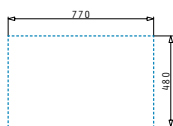

Διαστάσεις νεροχύτη: 790 x 500mm
Διαστάσεις γουρνών: 340 x 420 x 205mm
Ερμάριο: 45cm