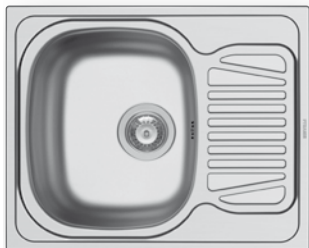

SPARTA (62X50) 1B 1D

Διαστάσεις νεροχύτη: 620 x 500mm
Διαστάσεις γούρνας: 340 x 400 x 150mm
Ερμάριο: 45cm

Τύπος υλικού	Κωδικός	Θέση γούρνας	Εκροή	Προ Φ.Π.Α.	Με Φ.Π.Α.
ΣΑΤΙΝΕ	100125201	Αντιστρέφόμενος 0 οπές μπαταρίας	Ø92mm	76,00€	93,48€

Στην τιμή περιλαμβάνεται η αξία της βαλβίδας.

Ένθετος

EASYFIX™

Προτεινόμενα αξεσουάρ

525004801
Ξύλο κοπής
από αχλάδι

Βαλβίδες & σιφόν

521097301
Βαλβίδα Ø92
με υπερχειλίση

521055801
Σιφόν
για 1 γούρνα