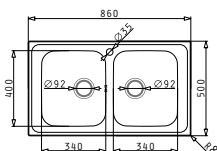

Τύπος υλικού	Κωδικός	Οπές μπαταρίας	Εκροές	Προ Φ.Π.Α.	Με Φ.Π.Α.
ΣΑΤΙΝΕ	100179001	1 οπή μπαταρίας	Ø92mm Ø92mm	149,00€	183,27€
ΣΑΓΡΕ	100180501	1 οπή μπαταρίας	Ø92mm Ø92mm	173,00€	212,79€

Στην τιμή περιλαμβάνεται η αξία των βαλβίδων και του σιφόν.

Ενθετος

EASYFIX™