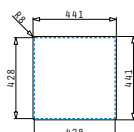

LUME (34X40) 1B

Εξωτερικές διαστάσεις: 380 x 440mm
Διαστάσεις γούρνας: 340 x 400 x 200mm
Ερμάριο: 40cm

Τύπος υλικού	Κωδικός	Εκροή	Προ Φ.Π.Α.	Με Φ.Π.Α.
ΓΥΑΛΙΣΜΕΝΟ	101023601	Τετράγωνη	190,00€	233,70€

Στην τιμή περιλαμβάνεται η αξία της βαλβίδας και του σιφόν.

Προτεινόμενα αξεσουάρ

043001701
Πυάλινος
δίσκος κοπής

043001201
Ανοξείδωτο
στραγγιστήρι

525007201
Ανοξείδωτη αναδιπλούμενη
επιφάνεια στραγγίσματος

Βαλβίδες & σιφόν

521205501
Τετράγωνη βαλβίδα
με υπερχειλίση

LUME (40X40) 1B

Εξωτερικές διαστάσεις: 440 x 440mm
Διαστάσεις γούρνας: 400 x 400 x 200mm
Ερμάριο: 45cm

Τύπος υλικού	Κωδικός	Εκροή	Προ Φ.Π.Α.	Με Φ.Π.Α.
ΓΥΑΛΙΣΜΕΝΟ	101023701	Τετράγωνη	230,00€	282,90€

Στην τιμή περιλαμβάνεται η αξία της βαλβίδας και του σιφόν.

Προτεινόμενα αξεσουάρ

043001701
Πυάλινος
δίσκος κοπής

043001201
Ανοξείδωτο
στραγγιστήρι

Βαλβίδες & σιφόν

521205501
Τετράγωνη βαλβίδα
με υπερχειλίση