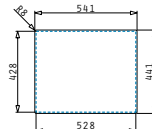

Ανοξείδωτοι Νεροχύτες

LUME (50X40) 1B

Εξωτερικές διαστάσεις: 540 x 440mm
Διαστάσεις γούρνας: 500 x 400 x 200mm
Ερμάριο: 60cm

Τύπος υλικού	Κωδικός	Εκροή	Προ Φ.Π.Α.	Με Φ.Π.Α.
ΓΥΑΛΙΣΜΕΝΟ	101023901	Τετράγωνη	280,00€	344,40€

Στην τιμή περιλαμβάνεται η αξία της βαλβίδας και του σιφόν.

Προτεινόμενα αξεσουάρ

043001701
Γυάλινος
δίσκος κοπής

043001201
Ανοξείδωτο
στραγγιστήρι

Βαλβίδες & σιφόν

521205501
Τετράγωνη βαλβίδα
με υπερχειλίση

LUME (70X40) 1B

Εξωτερικές διαστάσεις: 740 x 440mm
Διαστάσεις γούρνας: 700 x 400 x 200mm
Ερμάριο: 80cm

Τύπος υλικού	Κωδικός	Εκροή	Προ Φ.Π.Α.	Με Φ.Π.Α.
ΓΥΑΛΙΣΜΕΝΟ	101024901	Τετράγωνη	310,00€	381,30€

Στην τιμή περιλαμβάνεται η αξία της βαλβίδας και του σιφόν.

Προτεινόμενα αξεσουάρ

043001701
Γυάλινος
δίσκος κοπής

043001201
Ανοξείδωτο
στραγγιστήρι

Βαλβίδες & σιφόν

521205501
Τετράγωνη βαλβίδα
με υπερχειλίση