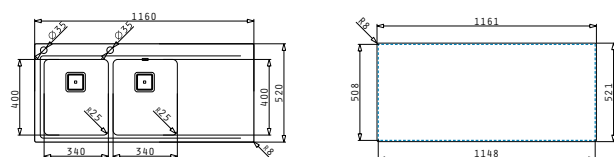

# Σειρά Olynthos

OLYNTHOS (100X52) 1B 1D

NEO ΠΡΟΪΟΝ!

Διαστάσεις νεροχύτη: 1000 x 520mm  
Διαστάσεις γούρνas: 450 x 400 x 200mm  
Ερμάριο: 50cm

Τύπος υλικού	Κωδικός	Θέση γούρνas	Εκροή	Προ Φ.Π.Α.	Με Φ.Π.Α.
ΒΟΥΡΤΣΙΣΜΕΝΟ	<b>108911401</b>	Γούρνα αριστερά 2 οπές μπαταρίας	Τετράγωνη	<b>360,00€</b>	<b>442,80€</b>
ΒΟΥΡΤΣΙΣΜΕΝΟ	<b>108911301</b>	Γούρνα δεξιά 2 οπές μπαταρίας	Τετράγωνη	<b>360,00€</b>	<b>442,80€</b>

Βαλβίδες & σιφόν

**521205401** Αυτόματη τετράγωνη βαλβίδα με υπερχειλίση  
**521055801** Σιφόν για 1 γούρνα

OLYNTHOS (116X52) 2B 1D

NEO ΠΡΟΪΟΝ!

Διαστάσεις νεροχύτη: 1160 x 520mm  
Διαστάσεις γουρνών: 340 x 400 x 200mm / 340 x 400 x 200mm  
Ερμάριο: 80cm