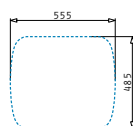

Pyratek Aeolia - Aldora - Delia

PYRATEK ALDORA (58X50) 1B

Διαστάσεις νεροχύτη: 575 x 505mm
Διαστάσεις γούρνας: 507 x 390 x 217mm
Ερμάριο: 60cm

Ένθετος

Χρώμα	Κωδικός	Εκροή	Προ Φ.Π.Α.	Με Φ.Π.Α.
GRANO	070033511	Ø92mm	114,00€	140,22€
CRISTALO BIANCO	070033611	Ø92mm	114,00€	140,22€
CHAMPAGNE	070033711	Ø92mm	114,00€	140,22€

Στην συσκευασία περιλαμβάνεται βαλβίδα και σιφόν εξοικονόμησης χώρου.

Βαλβίδες & σιφόν

PYRATEK DELIA (79X50) 1 3/4B

Διαστάσεις νεροχύτη: 785 x 495mm
Διαστάσεις γουρνών: 415 x 425 x 195mm / 250 x 425 x 145mm
Ερμάριο: 80cm

Ένθετος

Χρώμα	Κωδικός	Εκροές	Προ Φ.Π.Α.	Με Φ.Π.Α.
GRANO	070033811	Ø92mm	141,00€	173,43€
CRISTALO BIANCO	070033911	Ø92mm	141,00€	173,43€
CHAMPAGNE	070034011	Ø92mm	141,00€	173,43€

Στην συσκευασία περιλαμβάνονται βαλβίδες και σιφόν εξοικονόμησης χώρου.

Βαλβίδες & σιφόν