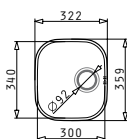

IRIS (24X33) 1B

Εξωτερικές διαστάσεις: 262 x 357mm
Διαστάσεις γούρνας: 243 x 332 x 150mm
Ερμάριο: 30cm

Τύπος υλικού	Κωδικός	Συσκευασία	Εκροή	Προ Φ.Π.Α.	Με Φ.Π.Α.
ΓΥΑΛΙΣΜΕΝΟ	100009001	10 τεμ. / κιβώτιο	Ø92mm	44,00€	54,12€

Στην τιμή περιλαμβάνεται η αξία της βαλβίδας.

Υποκαθήμενος

Βαλβίδες

521097301
Βαλβίδα Ø92
με υπερχειλίση

IRIS (30X34) 1B

Εξωτερικές διαστάσεις: 322 x 359mm
Διαστάσεις γούρνας: 300 x 340 x 170mm
Ερμάριο: 40cm

Τύπος υλικού	Κωδικός	Συσκευασία	Εκροή	Προ Φ.Π.Α.	Με Φ.Π.Α.
ΓΥΑΛΙΣΜΕΝΟ	100010103	6 τεμ. / κιβώτιο	Ø92mm	45,00€	55,35€

Στην τιμή περιλαμβάνεται η αξία της βαλβίδας.

Υποκαθήμενος

Προτεινόμενα αξεσουάρ

525002701
Ανοξείδωτο
καλάθι

Βαλβίδες

521097301
Βαλβίδα Ø92
με υπερχειλίση