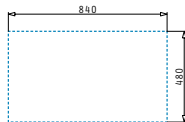

ATHENA (86X50) 2B

Διαστάσεις νεροχύτη: 860 x 500mm
Διαστάσεις γουρνών: 340 x 400 x 165mm / 340 x 400 x 165mm
Ερμάριο: 80cm

Τύπος υλικού	Κωδικός	Οπές μπαταρίας	Εκροές	Προ Φ.Π.Α.	Με Φ.Π.Α.
ΣΑΤΙΝΕ	100179001	1 οπή μπαταρίας	Ø92mm Ø92mm	149,00€	183,27€
ΣΑΓΡΕ	100180501	1 οπή μπαταρίας	Ø92mm Ø92mm	173,00€	212,79€

Στην τιμή περιλαμβάνεται η αξία των βαλβίδων και του σιφόν.

Ενθετος

EASYFIX™

Προτεινόμενα αξεσουάρ

043001401
Γυάλινος
δίσκος κοπής

525006501
Ξύλο κοπής
από καρυδιά

525006401
Ανοξείδωτο
καλάθι

Βαλβίδες & σιφόν

521097201
Βαλβίδα Ø92

521097301
Βαλβίδα Ø92
με υπερχειλίση

521055101
Σιφόν
για 2 γούρνες

ATHENA (116X50) 2B 1D

Διαστάσεις νεροχύτη: 1160 x 500mm
Διαστάσεις γουρνών: 340 x 400 x 165mm / 340 x 400 x 165mm
Ερμάριο: 90cm

Τύπος υλικού	Κωδικός	Θέση γούρνας	Εκροές	Προ Φ.Π.Α.	Με Φ.Π.Α.
ΣΑΤΙΝΕ	100179201	Αντιστρεφόμενος 0 οπές μπαταρίας	Ø92mm Ø92mm	182,00€	223,86€

Στην τιμή περιλαμβάνεται η αξία των βαλβίδων και του σιφόν.

Ενθετος

EASYFIX™

Προτεινόμενα αξεσουάρ

043001401
Γυάλινος
δίσκος κοπής

525006501
Ξύλο κοπής
από καρυδιά

Βαλβίδες & σιφόν

521097201
Βαλβίδα Ø92

521097301
Βαλβίδα Ø92
με υπερχειλίση

521055101
Σιφόν
για 2 γούρνες