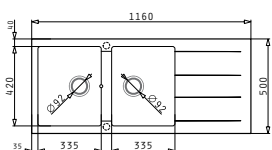

Χρώμα	Κωδικός	Εκροές	Προ Φ.Π.Α.	Με Φ.Π.Α.
SNOW	070039511	∅92mm	205,00€	252,15€
CARBON	070039611	∅92mm	205,00€	252,15€
BEIGE	070039711	∅92mm	205,00€	252,15€
MOCHA	070039811	∅92mm	205,00€	252,15€

Στην συσκευασία περιλαμβάνονται βαλβίδες και σифόν εξοικονόμησης χώρου.

Προτεινόμενα αξεσουάρ

525006401
Ξύλο κοπής από καρυδιά

043000901
Ανοξείδωτο στραγγιστήρι

Βαλβίδες & σифόν

521001001
Βαλβίδα ∅92

521001101
Βαλβίδα ∅92 με στρόγγυλη υπερχειλίση

521058401
Σифόν εξοικονόμησης χώρου για 2 γούρνες

Ένθετος