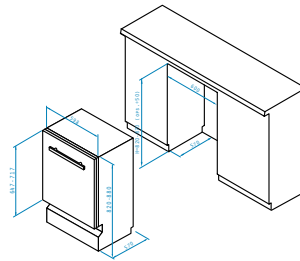

Πλυντήριο Πιάτων DWE 60FI

Ενεργειακή Κλάση **A+**

Κωδικός

Προ Φ.Π.Α.

Με Φ.Π.Α.

033000601

505,00€

621,15€

ΕΙΣΦΟΡΑ ΑΝΑΚΥΚΛΩΣΗΣ (ΜΕ Φ.Π.Α.)

5,84€

Πλάτος: 60cm

Χωρητικότητα: 12 σεβίτσια

Χρώμα Ταμπλό: Μαύρο

Επίπεδο Θορύβου: 49dB

Λειτουργία: 5 προγράμματα

Θερμοκρασίες προγραμμάτων: 40°-50°-65°-70°

Σύστημα προστασίας διαρροών

Ηλεκτρονικός διακόπτης λειτουργίας

Ηλεκτρονική ένδειξη προγραμμάτων

Λυχνία ένδειξης λειτουργίας

Λυχνία ένδειξης ξεβγάλματος

Λυχνία ένδειξης έλλειψης αλατιού

Ανοξείδωτο φίλτρο

Σύστημα αφαλάτωσης

Κλάση πλυσίματος: A

Κλάση στεγνώματος: A

Πλυντήριο Πιάτων DWF 45FI

Ενεργειακή Κλάση **A+**

Κωδικός

Προ Φ.Π.Α.

Με Φ.Π.Α.

033000701

495,00€

608,85€

ΕΙΣΦΟΡΑ ΑΝΑΚΥΚΛΩΣΗΣ (ΜΕ Φ.Π.Α.)

5,23€