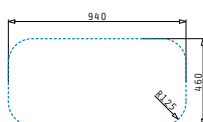

## JUMBO TWIN (96X48) 2B

Διαστάσεις νεροχύτη: 960 x 480mm  
 Διαστάσεις γουρνών: 400 x 400 x 200mm / 400 x 400 x 200mm  
 Ερμάριο: 90cm

Τύπος υλικού	Κωδικός	Οπές μπαταρίας	Εκροές	Προ Φ.Π.Α.	Με Φ.Π.Α.
ΓΥΑΛΙΣΜΕΝΟ	<b>108718201</b>	1 οπή μπαταρίας	Ø92mm Ø92mm	<b>210,00€</b>	<b>258,30€</b>
ΣΑΓΡΕ	<b>108723301</b>	1 οπή μπαταρίας	Ø92mm Ø92mm	<b>240,00€</b>	<b>295,20€</b>