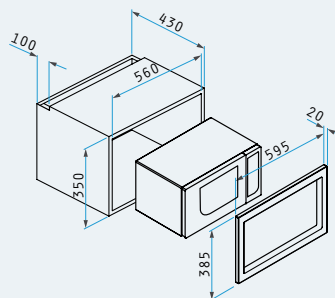

Φούρνος Μικροκυμάτων 26 Inox

Ενεργειακή Κλάση **A**

Κωδικός

Προ Φ.Π.Α.

Με Φ.Π.Α.

034012101

220,00€

270,60€

ΕΙΣΦΟΡΑ ΑΝΑΚΥΚΛΩΣΗΣ (ΜΕ Φ.Π.Α.)

2,48€

Διαστάσεις: 483 x 305 x 398mm

Ισχύς: 900W

Χωρητικότητα: 23 λίτρα

8 επίπεδα λειτουργίας

Ταχεία απόψυξη

Ηλεκτρονικό ρολόι | Χρονοδιακόπτης 60 λεπτών

Ανοξείδωτο πλαίσιο εντοιχισμού

Διαστάσεις: 595 x 385 x 20mm

Παιδική ασφάλεια

Ηλεκτρονική Υπενθύμιση

Γκρίλ