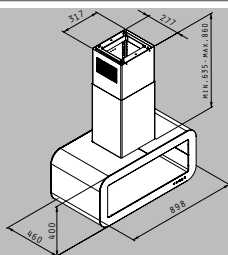

## Corso Οροφής elegant

 Ενεργειακή Κλάση **C**

Κωδικός Προ Φ.Π.Α. Με Φ.Π.Α.

**065021701 1.560,00€ 1.918,80€**

ΕΙΣΦΟΡΑ ΑΝΑΚΥΚΛΩΣΗΣ (ΜΕ Φ.Π.Α.) 5,30€

**ΝΕΟ ΠΡΟΪΟΝ!**

Υλικό: ανοξείδωτο &amp; μαύρο γυαλί

Μοτέρ: 270W