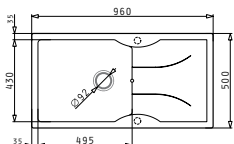

Διαστάσεις νεροχύτη: 960 x 500mm
Διαστάσεις γούρνας: 495 x 430 x 182mm
Ερμάριο: 60cm

Ένθετος

Χρώμα	Κωδικός	Εκροή	Προ Φ.Π.Α.	Με Φ.Π.Α.
GRANO	070032911	∅92mm	145,00€	178,35€
CRISTALO BIANCO	070033011	∅92mm	145,00€	178,35€
CHAMPAGNE	070033111	∅92mm	145,00€	178,35€

Στην συσκευασία περιλαμβάνεται βαλβίδα και σифόν εξοικονόμησης χώρου.