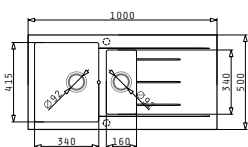

Χρώμα	Κωδικός	Εκροές	Προ Φ.Π.Α.	Με Φ.Π.Α.
SNOW	079812111	∅92mm	195,00€	239,85€
CARBON	079812211	∅92mm	195,00€	239,85€
BEIGE	079812311	∅92mm	195,00€	239,85€
MOCHA	079812411	∅92mm	195,00€	239,85€
CHOCOLATE	070069511	∅92mm	195,00€	239,85€
IRON GREY	070069611	∅92mm	195,00€	239,85€

Στην συσκευασία περιλαμβάνονται βαλβίδες και σιφόν εξοικονόμησης χώρου.

Προτεινόμενα αξεσουάρ

525006401
Ξύλο κοπής από καρυδιά

043000901
Ανοξείδωτο στραγγιστήρι

043001301
Ανοξείδωτο Στραγγιστήρι

Βαλβίδες & σιφόν

521001001
Βαλβίδα ∅92

521001101
Βαλβίδα ∅92 με στρόγγυλη υπερχειλίση

521058501
Σιφόν εξοικονόμησης χώρου για 1 1/2 γούρνα

Ένθετος