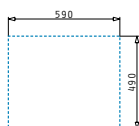

### PYRAGRANITE CALDERA (61X51) 1B

Διαστάσεις νεροχύτη: 610 x 510mm  
 Διαστάσεις γούρνas: 486 x 428 x 230mm  
 Ερμάριο: 60cm

Χρώμα	Κωδικός	Εκροή	Προ Φ.Π.Α.	Με Φ.Π.Α.
BEIGE	<b>078000301</b>	Ø92mm	<b>245,00€</b>	<b>301,35€</b>