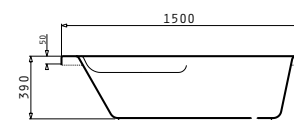

### CAMELIA 150X100cm ΑΡΙΣΤΕΡΗ

ΝΕΟ ΠΡΟΪΟΝ!

Διαστάσεις μπανιέρας: 150 x 100cm

Καθαρό βάρος μπανιέρας: 23,8kg

Πλήρης χωρητικότητα: 288lt

Περιγραφή	Κωδικός	Προ Φ.Π.Α.	Με Φ.Π.Α.
Μπανιέρα CAMELIA 150X100cm ΔΕΞΙΑ	<b>022218201</b>	<b>235,00€</b>	<b>289,05€</b>
Μπανιέρα CAMELIA 150X100cm ΑΡΙΣΤΕΡΗ	<b>022218401</b>	<b>235,00€</b>	<b>289,05€</b>
Πάνελ CAMELIA 150X100cm	<b>021104401</b>	<b>120,00€</b>	<b>147,60€</b>
Σύστημα τοποθέτησης πλάτους 100cm	<b>021503901</b>	<b>15,00€</b>	<b>18,45€</b>