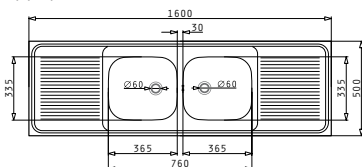

**521099801**  
Βαλβίδα Ø60  
με υπερχειλίσιο

**521055101**  
Σιφόν  
για 2 γούρνες

INTERNATIONAL (160X50) 2B 2D

Διαστάσεις νεροχύτη: 1600 x 500mm  
Διαστάσεις γουρνών: 365 x 335 x 150mm / 365 x 335 x 150mm  
Ερμάριο: 80cm