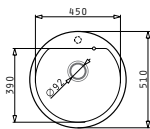

Διαστάσεις νεροχύτη: Ø510mm
Διαστάσεις γούρνas: Ø450 x 205mm
Ερμάριο: 50cm