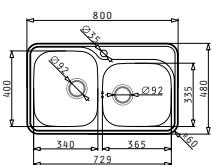

Τύπος υλικού	Κωδικός	Οπές μπαταρίας	Εκροές	Προ Φ.Π.Α.	Με Φ.Π.Α.
ΓΥΑΛΙΣΜΕΝΟ	108716501	1 οπή μπαταρίας	Ø92mm Ø92mm	174,00€	214,02€

Στην τιμή περιλαμβάνεται η αξία των βαλβίδων και του σιφόν.

Ένθετος

EASYFIX™