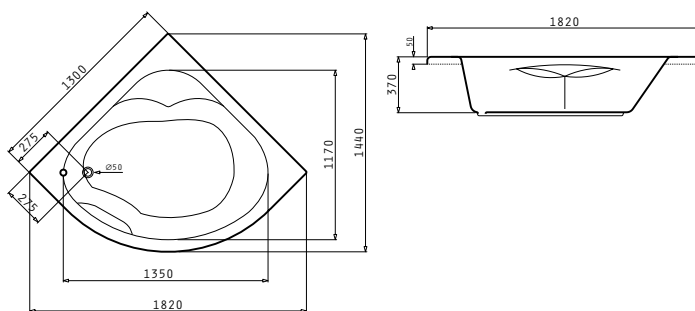

PRIMROSE 130X130cm

ΝΕΟ ΠΡΟΪΟΝ!

Διαστάσεις μπανιέρας: 130 x 130cm

Καθαρό βάρος μπανιέρας: 27kg

Πλήρης χωρητικότητα: 327lt

Περιγραφή	Κωδικός	Προ Φ.Π.Α.	Με Φ.Π.Α.
Μπανιέρα PRIMROSE 130X130cm	022218001	295,00€	362,85€
Πάνελ PRIMROSE	021104801	95,00€	116,85€
Σύστημα τοποθέτησης πλάτους 130cm	021504201	15,00€	18,45€

VIOLETA 140X140cm

ΝΕΟ ΠΡΟΪΟΝ!

Διαστάσεις μπανιέρας: 140 x 140cm

Καθαρό βάρος μπανιέρας: 31kg

Πλήρης χωρητικότητα: 360lt

Περιγραφή	Κωδικός	Προ Φ.Π.Α.	Με Φ.Π.Α.
Μπανιέρα VIOLETA 140X140cm	022218101	333,00€	409,59€
Πάνελ VIOLETA	021104901	95,00€	116,85€
Σύστημα τοποθέτησης πλάτους 140cm	021504301	15,00€	18,45€