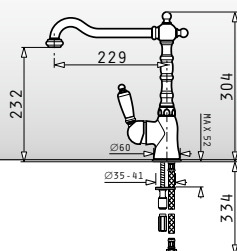

Baroque classic

Αναμεικτική μπαταρία με κεραμικό δίσκο