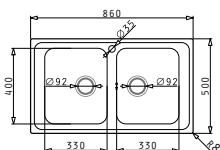

Τύπος υλικού	Κωδικός	Οπές μπαταρίας	Εκροές	Προ Φ.Π.Α.	Με Φ.Π.Α.
ΓΥΑΛΙΣΜΕΝΟ	107157701	1 οπή μπαταρίας	Ø92mm Ø92mm	205,00€	252,15€

Στην τιμή περιλαμβάνεται η αξία των βαλβίδων και του σιφόν.

Ένθετος

EASYFIX™