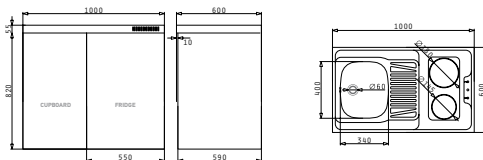

ΜΕΤΑΛΛΙΚΟ MK 323 (100X60)