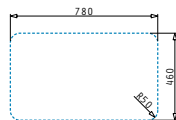

# Σειρά Space

SPACE MINI (80X48) 1B 1D

Διαστάσεις νεροχύτη: 800 x 480mm  
Διαστάσεις γούρνas: 340 x 400 x 180mm  
Ερμάριο: 45cm

Τύπος υλικού	Κωδικός	Θέση γούρνas	Εκροή	Προ Φ.Π.Α.	Με Φ.Π.Α.
ΓΥΑΛΙΣΜΕΝΟ	<b>108716601</b>	Αντιστρεφόμενος 0 οπές μπαταρίας	Ø92mm	<b>122,00€</b>	<b>150,06€</b>
ΣΑΓΡΕ	<b>108722501</b>	Αντιστρεφόμενος 0 οπές μπαταρίας	Ø92mm	<b>150,00€</b>	<b>184,50€</b>