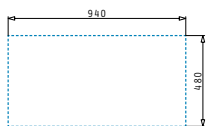

Διαστάσεις νεροχύτη: 960 x 500mm
Διαστάσεις γούρνας: 495 x 430 x 182mm
Ερμάριο: 60cm

Ένθετος

Χρώμα	Κωδικός	Εκροή	Προ Φ.Π.Α.	Με Φ.Π.Α.
GRANO	070032911	∅92mm	145,00€	178,35€
CRISTALO BIANCO	070033011	∅92mm	145,00€	178,35€
CHAMPAGNE	070033111	∅92mm	145,00€	178,35€

Στην συσκευασία περιλαμβάνεται βαλβίδα και σифόν εξοικονόμησης χώρου.