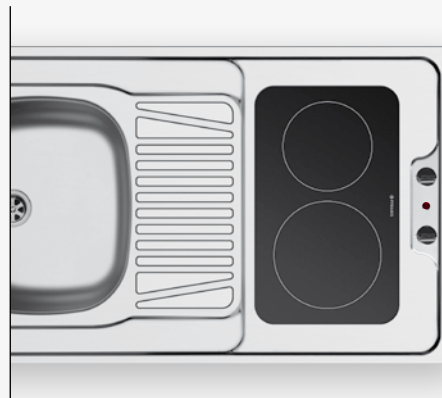

Pantry

Ανοξείδωτος νεροχύτης 18/10, υψηλών προδιαγραφών PYRAMIS, με γούρνα και κανάλι αποστράγγισης SPARTA σε 2 μεγέθη και δυνατότητα επιλογής ηλεκτρικών ή κεραμικών εστιών.