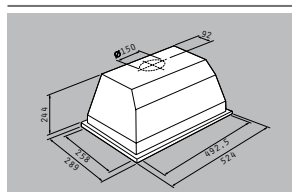

065941801 Φίλτρο άνθρακα
Απαιτούμενα: 2
Τιμή προ Φ.Π.Α.: **12,30€**
Τιμή με Φ.Π.Α.: **15,13€**

Διαστάσεις: 53cm | Χρώμα: Γκρι μεταλλικό
Απορροφητικότητα (ελευθέρως ροής): 800m³/h
Επίπεδο θορύβου: 49-71dB
Μοτέρ: Turbo / 200W
Σποτ αλογόνου
Συρόμενοι διακόπτες
Μεταλλικά φίλτρα: 2