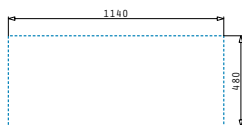

Τύπος υλικού	Κωδικός	Θέση γούρνας	Εκροές	Προ Φ.Π.Α.	Με Φ.Π.Α.
ΣΑΤΙΝΕ	100179201	Αντιστρεφόμενος 0 οπές μπαταρίας	Ø92mm Ø92mm	182,00€	223,86€

Στην τιμή περιλαμβάνεται η αξία των βαλβίδων και του σιφόν.

Ενθετος

EASYFIX™