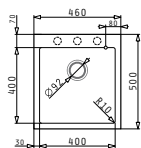

ΝΕΟ ΠΡΟΪΟΝ!

Διαστάσεις νεροχύτη: 460 x 500mm
Διαστάσεις γούρνας: 400 x 400 x 200mm
Ερμάριο: 45cm