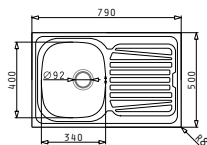

## SPARTA (62X50) 1B 1D

Διαστάσεις νεροχύτη: 620 x 500mm  
 Διαστάσεις γούρνας: 340 x 400 x 150mm  
 Ερμάριο: 45cm

Τύπος υλικού	Κωδικός	Θέση γούρνας	Εκροή	Προ Φ.Π.Α.	Με Φ.Π.Α.
ΣΑΤΙΝΕ	<b>100125201</b>	Αντιστρέφόμενος 0 οπές μπαταρίας	Ø92mm	<b>76,00€</b>	<b>93,48€</b>

## SPARTA (79X50) 1B 1D

Διαστάσεις νεροχύτη: 790 x 500mm  
 Διαστάσεις γούρνας: 340 x 400 x 150mm  
 Ερμάριο: 45cm

Τύπος υλικού	Κωδικός	Θέση γούρνας	Εκροή	Προ Φ.Π.Α.	Με Φ.Π.Α.
ΣΑΤΙΝΕ	<b>100125701</b>	Αντιστρέφόμενος 0 οπές μπαταρίας	Ø92mm	<b>78,00€</b>	<b>95,94€</b>
ΣΑΓΡΕ	<b>100131201</b>	Αντιστρέφόμενος 0 οπές μπαταρίας	Ø92mm	<b>110,00€</b>	<b>135,30€</b>