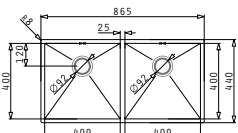

Εξωτερικές διαστάσεις: 865 x 440mm
Διαστάσεις γουρνών: 400 x 400 x 200mm / 400 x 400 x 200mm
Ερμάριο: 90cm