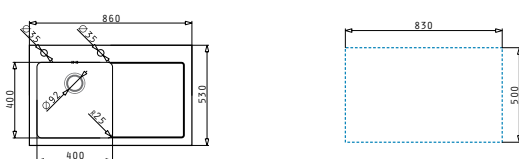

Βαλβίδες & σιφόν

**521102401** Αυτόματη βαλβίδα Ø92 με υπερχειλίση  
**521055801** Σιφόν για 1 γούρνα

CRYSTALON (86X53) 1B 1D ΛΕΥΚΟ

Διαστάσεις νεροχύτη: 860 x 530mm  
Διαστάσεις γούρνας: 400 x 400 x 200mm  
Ερμάριο: 50cm