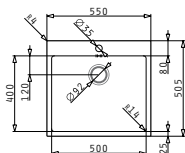

Τύπος υλικού	Κωδικός	Οπές μπαταρίας	Εκροή	Προ Φ.Π.Α.	Με Φ.Π.Α.
ΓΥΑΛΙΣΜΕΝΟ	100098201	1 οπή μπαταρίας	Ø92mm	290,00€	356,70€

Στη συσκευασία περιλαμβάνονται βαλβίδα και σιφόν.

Ένθετος

EASYFIX™