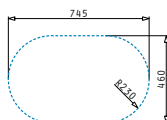

SR MINI (76,5X48)

Διαστάσεις νεροχύτη: 765 x 480mm
Διαστάσεις γούρνας: $\varnothing 385$ x 150mm
Ερμάριο: 45cm

Τύπος υλικού	Κωδικός	Θέση γούρνας	Εκροή	Προ Φ.Π.Α.	Με Φ.Π.Α.
ΣΑΤΙΝΕ	100166801	Αντιστρεφόμενος 0 οπές μπαταρίας	$\varnothing 92$mm	99,00€	121,77€
ΣΑΓΡΕ	100166901	Αντιστρεφόμενος 0 οπές μπαταρίας	$\varnothing 92$mm	115,00€	141,45€

Στην τιμή περιλαμβάνεται η αξία της βαλβίδας.

Ένθετος

EASYFIX™

Βαλβίδες & σιφόν

SR 2 (90X48)

Διαστάσεις νεροχύτη: 900 x 480mm
Διαστάσεις γουρνών: $\varnothing 385$ x 150mm / $\varnothing 385$ x 150mm
Ερμάριο: 90cm

Τύπος υλικού	Κωδικός	Οπές μπαταρίας	Εκροές	Προ Φ.Π.Α.	Με Φ.Π.Α.
ΓΥΑΛΙΣΜΕΝΟ	108706601	1 οπή μπαταρίας	$\varnothing 92$mm $\varnothing 92$mm	165,00€	202,95€

Στην τιμή περιλαμβάνεται η αξία των βαλβίδων.

Ένθετος

EASYFIX™

Βαλβίδες & σιφόν