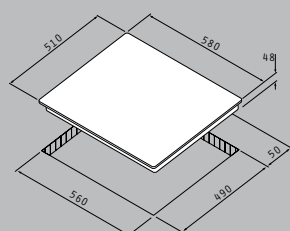

### 4 Ζώνες Highlight:

	Ø145mm / 1200W
	Ø210 / 275mm, 1500 / 2400W
	Ø180mm / 1800W

Διαστάσεις: 580 x 510mm

Διακόπτες αφής

9 επίπεδα έντασης λειτουργίας

Κλειδωμα λειτουργίας

Ψηφιακή ένδειξη υπολοίπου θερμότητας για κάθε εστία