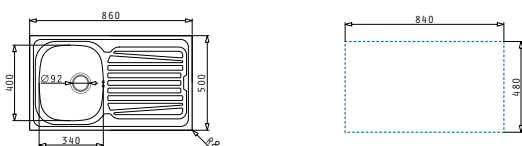

### SPARTA (86X50) 1B 1D

Διαστάσεις νεροχύτη: 860 x 500mm  
Διαστάσεις γούρνας: 340 x 400 x 150mm  
Ερμάριο: 45cm

Τύπος υλικού	Κωδικός	Θέση γούρνας	Εκροή	Προ Φ.Π.Α.	Με Φ.Π.Α.
ΣΑΤΙΝΕ	<b>100129801</b>	Αντιστροφόμενος 0 οπές μπαταρίας	Ø92mm	<b>84,00€</b>	<b>103,32€</b>