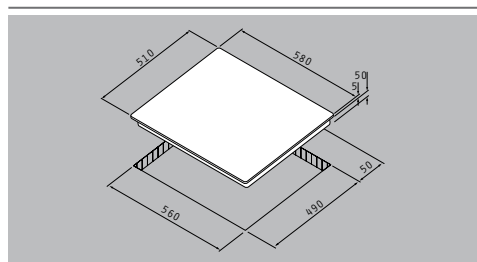

Εστία 58HL 436 Αφής Χωρίς Πλαίσιο άνω πάγκου

Κωδικός	Προ Φ.Π.Α.	Με Φ.Π.Α.
030025401	310,00€	381,30€

ΕΙΣΦΟΡΑ ΑΝΑΚΥΚΛΩΣΗΣ (ΜΕ Φ.Π.Α.)	1,38€

4 Ζώνες Highlight:

	∅145mm / 1200W
	∅180mm / 1800W
	∅210mm / 2100W
	∅145mm / 1200W

Διαστάσεις: 580 x 510mm

Διακόπτες αφής

9 επίπεδα έντασης λειτουργίας

Κλειδωμα λειτουργίας

Ψηφιακή ένδειξη υπολοίπου θερμότητας για κάθε εστία

Ηλεκτρονικός χρονοδιακόπτης

Ασφάλεια υπερχειλίσας

Ταχεία υψηλή θέρμανση

Εστία Γκαζιού & Κεραμική (2+3) άνω πάγκου

Κωδικός	Προ Φ.Π.Α.	Με Φ.Π.Α.
030059901	505,00€	621,15€

ΕΙΣΦΟΡΑ ΑΝΑΚΥΚΛΩΣΗΣ (ΜΕ Φ.Π.Α.)	1,28€

3 Ζώνες Highlight + 2 Ζώνες Γκαζιού:

	∅120 / 180mm, 700 / 1700W
	3000W
	∅145mm / 1200W
	1000W

Κεραμικές Εστίες

Διακόπτες αφής

9 επίπεδα έντασης λειτουργίας

Κλειδωμα λειτουργίας

Ψηφιακή ένδειξη υπολοίπου θερμότητας για κάθε εστία

Ηλεκτρονικός χρονοδιακόπτης

Ταχεία υψηλή θέρμανση

Εστίες Γκαζιού

6 Επίπεδα έντασης λειτουργίας

Ασφάλεια διακοπής παροχής αερίου σε κάθε εστία

Ηλεκτρονική ανάφλεξη

Μπεκ τροφοδοσίας για γκάζι δικτύου & φιάλης

Μαντεμένιες σχάρες γκαζιού