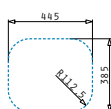

Ένθετες Γούρνες

KIBA

Διάσταση νεροχύτη: $\varnothing 485\text{mm}$
Διαστάσεις γούρνας: $\varnothing 385 \times 163\text{mm}$
Ερμάριο: **45cm**

Τύπος υλικού	Κωδικός	Οπές μπαταρίας	Εκροή	Προ Φ.Π.Α.	Με Φ.Π.Α.
ΓΥΑΛΙΣΜΕΝΟ	100053501	1 οπή μπαταρίας	$\varnothing 60\text{mm}$	75,00€	92,25€

Στην τιμή περιλαμβάνεται η αξία της βαλβίδας.

Ένθετος

EASYFIX™

Βαλβίδες & σιφόν

KIBA SQUARE

Διαστάσεις νεροχύτη: $465 \times 405\text{mm}$
Διαστάσεις γούρνας: $400 \times 340 \times 150\text{mm}$
Ερμάριο: **45cm**

Τύπος υλικού	Κωδικός	Εκροή	Προ Φ.Π.Α.	Με Φ.Π.Α.
ΓΥΑΛΙΣΜΕΝΟ	100080001	$\varnothing 60\text{mm}$	55,00€	67,65€

Στην τιμή περιλαμβάνεται η αξία της βαλβίδας.

Ένθετος

EASYFIX™

Προτεινόμενα αξεσουάρ

Βαλβίδες & σιφόν