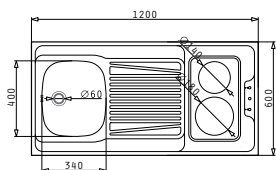

### 4 Στράντζες

PANTRY (120X60X5,5cm) 1B 1D ΑΝΙΣΕΣ ΚΕΡΑΜΙΚΕΣ ΕΣΤΙΕΣ

ΝΕΟ ΠΡΟΪΟΝ!

Διαστάσεις pantry: 1200 x 600 x 55mm  
Διαστάσεις γούρνας: 340 x 400 x 150mm  
Ερμάριο: 45cm

CE

Χρώμα	Κωδικός	Θέση γούρνας	Εκροή	Προ Φ.Π.Α.	Με Φ.Π.Α.
ΣΑΤΙΝΕ	<b>140109401</b>	Αντιστρέφόμενος 0 οπές μπαταρίας	Ø60mm	<b>350,00€</b>	<b>430,50€</b>