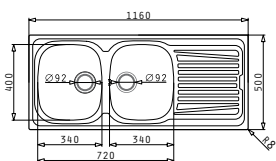

## SPARTA (116X50) 2B 1D

Διαστάσεις νεροχύτη: 1160 x 500mm  
 Διαστάσεις γουρνών: 340 x 400 x 150mm / 340 x 400 x 150mm  
 Ερμάριο: 80cm

Τύπος υλικού	Κωδικός	Θέση γουρνών	Εκροές	Προ Φ.Π.Α.	Με Φ.Π.Α.
ΣΑΤΙΝΕ	<b>100129901</b>	Αντιστρέφόμενος 0 οπές μπαταρίας	Ø92mm Ø92mm	<b>117,00€</b>	<b>143,91€</b>