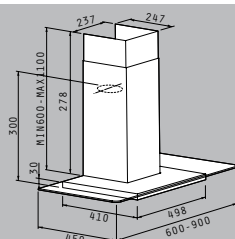

### Cielo Τοίχου premium

Ενεργειακή Κλάση **D**

Κωδικός Διαστάσεις Προ Φ.Π.Α. Με Φ.Π.Α.

**065018301** **90cm** **495,00€** **608,85€**

Ενεργειακή Κλάση **D**

**065018401** **60cm** **455,00€** **559,65€**

 ΕΙΣΦΟΡΑ ΑΝΑΚΥΚΛΩΣΗΣ (ΜΕ Φ.Π.Α.) 3,87€ (90cm) 3,62€ (60cm)