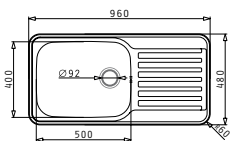

### SPACE PLUS (96X48) 1B 1D

Διαστάσεις νεροχύτη: 960 x 480mm  
Διαστάσεις γούρνας: 500 x 400 x 200mm  
Ερμάριο: 60cm

Τύπος υλικού	Κωδικός	Θέση γούρνας	Εκροή	Προ Φ.Π.Α.	Με Φ.Π.Α.
ΓΥΑΛΙΣΜΕΝΟ	<b>108716701</b>	Αντιστροφόμενος 0 οπές μπαταρίας	Ø92mm	<b>164,00€</b>	<b>201,72€</b>
ΣΑΓΡΕ	<b>108722601</b>	Αντιστροφόμενος 0 οπές μπαταρίας	Ø92mm	<b>185,00€</b>	<b>227,55€</b>