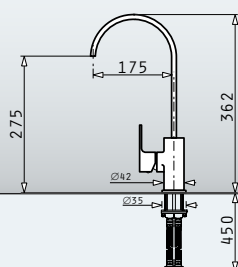

Altissimo essential

Αναμεικτική μπαταρία με κεραμικό δίσκο