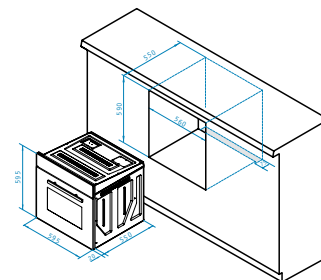

Διαστάσεις: 595 x 595 x 570mm

8 προγράμματα λειτουργίας

Χωρητικότητα: 66 λίτρα

Διπλό κρύσταλλο πόρτας

Αποσπώμενο εσωτερικό κρύσταλλο

Πλαϊνές ράγες

Easy to clean εσωτερική επικάλυψη

Περιλαμβάνονται:

1 σχάρα

1 ταψί (45x36x3,5cm)