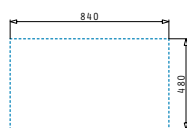

Τύπος υλικού	Κωδικός	Οπές μπαταρίας	Εκροές	Προ Φ.Π.Α.	Με Φ.Π.Α.
ΓΥΑΛΙΣΜΕΝΟ	107157701	1 οπή μπαταρίας	Ø92mm Ø92mm	205,00€	252,15€

Στην τιμή περιλαμβάνεται η αξία των βαλβίδων και του σιφόν.

Ένθετος

EASYFIX™