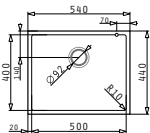

**ΝΕΟ
ΠΡΟΪΟΝ!**

Εξωτερικές διαστάσεις: 540 x 440mm
Διαστάσεις γούρνας: 500 x 400 x 200mm
Ερμάριο: 60cm