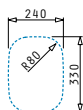

IRIS (24X33) 1B

Εξωτερικές διαστάσεις: 262 x 357mm
Διαστάσεις γούρνας: 243 x 332 x 150mm
Ερμάριο: 30cm

Τύπος υλικού	Κωδικός	Συσκευασία	Εκροή	Προ Φ.Π.Α.	Με Φ.Π.Α.
ΓΥΑΛΙΣΜΕΝΟ	100009001	10 τεμ. / κιβώτιο	Ø92mm	44,00€	54,12€

Στην τιμή περιλαμβάνεται η αξία της βαλβίδας.

Υποκαθήμενος

Βαλβίδες

521097301
Βαλβίδα Ø92
με υπερχειλίση

IRIS (30X34) 1B

Εξωτερικές διαστάσεις: 322 x 359mm
Διαστάσεις γούρνας: 300 x 340 x 170mm
Ερμάριο: 40cm

Τύπος υλικού	Κωδικός	Συσκευασία	Εκροή	Προ Φ.Π.Α.	Με Φ.Π.Α.
ΓΥΑΛΙΣΜΕΝΟ	100010103	6 τεμ. / κιβώτιο	Ø92mm	45,00€	55,35€

Στην τιμή περιλαμβάνεται η αξία της βαλβίδας.

Υποκαθήμενος

Προτεινόμενα αξεσουάρ

525002701
Ανοξείδωτο
καλάθι

Βαλβίδες

521097301
Βαλβίδα Ø92
με υπερχειλίση