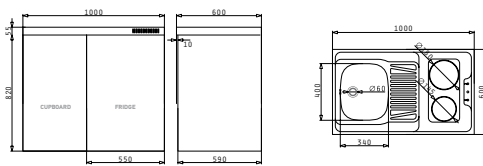

Πολυκουζινάκια - Pantry

ΞΥΛΙΝΟ MK 322 (100X60)