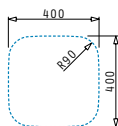

IRIS (40X40) 1B

Εξωτερικές διαστάσεις: 423 x 423mm
Διαστάσεις γούρνας: 400 x 400 x 200mm
Ερμάριο: **45cm**

Τύπος υλικού	Κωδικός	Συσκευασία	Εκροή	Προ Φ.Π.Α.	Με Φ.Π.Α.
ΓΥΑΛΙΣΜΕΝΟ	100009301	8 τεμ. / κιβώτιο	Ø92mm	66,00€	81,18€

Στην τιμή περιλαμβάνεται η αξία της βαλβίδας.

Υποκαθήμενος

Προτεινόμενα αξεσουάρ

525005201
Ξύλο κοπής
από οξιά

525004001
Ανοξείδωτο
καλάθι

Βαλβίδες

521097301
Βαλβίδα Ø92
με υπερχειλίση

IRIS (50X40) 1B

Εξωτερικές διαστάσεις: 523 x 424mm
Διαστάσεις γούρνας: 500 x 400 x 200mm
Ερμάριο: **60cm**

Τύπος υλικού	Κωδικός	Συσκευασία	Εκροή	Προ Φ.Π.Α.	Με Φ.Π.Α.
ΓΥΑΛΙΣΜΕΝΟ	100008401	4 τεμ. / κιβώτιο	Ø92mm	70,00€	86,10€

Στην τιμή περιλαμβάνεται η αξία της βαλβίδας.

Υποκαθήμενος

Προτεινόμενα αξεσουάρ

525005201
Ξύλο κοπής
από οξιά

Βαλβίδες

521097301
Βαλβίδα Ø92
με υπερχειλίση