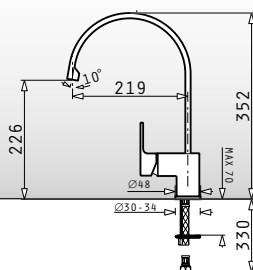

Arioso premium

Αναμεικτική μπαταρία με κεραμικό δίσκο