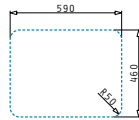

Ανοξείδωτοι Νεροχύτες

SPACE PLUS (61X48) 1B

Διαστάσεις νεροχύτη: 610 x 480mm
Διαστάσεις γούρνας: 500 x 400 x 200mm
Ερμάριο: 60cm

Τύπος υλικού	Κωδικός	Οπές μπαταρίας	Εκροή	Προ Φ.Π.Α.	Με Φ.Π.Α.
ΓΥΑΛΙΣΜΕΝΟ	108717401	1 οπή μπαταρίας	Ø92mm	111,00€	136,53€
ΣΑΓΡΕ	108722401	1 οπή μπαταρίας	Ø92mm	134,00€	164,82€

Στην τιμή περιλαμβάνεται η αξία της βαλβίδας και του σιφόν.

Ένθετος

EASYFIX™

Προτεινόμενα αξεσουάρ

525005201
Ξύλο κοπής από οξιά

Βαλβίδες & σιφόν

521097301
Βαλβίδα Ø92 με υπερχειλίση

521055801
Σιφόν για 1 γούρνα

SPACE PLUS (96X48) 1B 1D

Διαστάσεις νεροχύτη: 960 x 480mm
Διαστάσεις γούρνας: 500 x 400 x 200mm
Ερμάριο: 60cm

Τύπος υλικού	Κωδικός	Θέση γούρνας	Εκροή	Προ Φ.Π.Α.	Με Φ.Π.Α.
ΓΥΑΛΙΣΜΕΝΟ	108716701	Αντιστροφόμενος 0 οπές μπαταρίας	Ø92mm	164,00€	201,72€
ΣΑΓΡΕ	108722601	Αντιστροφόμενος 0 οπές μπαταρίας	Ø92mm	185,00€	227,55€

Στην τιμή περιλαμβάνεται η αξία της βαλβίδας και του σιφόν.

Ένθετος

EASYFIX™

Προτεινόμενα αξεσουάρ

525005201
Ξύλο κοπής από οξιά

Βαλβίδες & σιφόν

521097301
Βαλβίδα Ø92 με υπερχειλίση

521055801
Σιφόν για 1 γούρνα