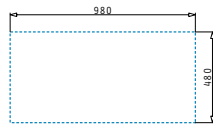

### PYRAGRANITE ALAZIA (100X50) 1B 1D

Διαστάσεις νεροχύτε: 1000 x 500mm  
 Διαστάσεις γούρνας: 495 x 415 x 205mm  
 Ερμάριο: 60cm

Χρώμα	Κωδικός	Εκροή	Προ Φ.Π.Α.	Με Φ.Π.Α.
SNOW	<b>079813811</b>	∅92mm	<b>195,00€</b>	<b>239,85€</b>
CARBON	<b>079813911</b>	∅92mm	<b>195,00€</b>	<b>239,85€</b>
BEIGE	<b>079814011</b>	∅92mm	<b>195,00€</b>	<b>239,85€</b>
MOCHA	<b>079814111</b>	∅92mm	<b>195,00€</b>	<b>239,85€</b>
CHOCOLATE	<b>070037711</b>	∅92mm	<b>195,00€</b>	<b>239,85€</b>
IRON GREY	<b>070037811</b>	∅92mm	<b>195,00€</b>	<b>239,85€</b>