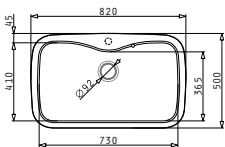

Ένθετος

Χρώμα	Κωδικός	Εκροή	Προ Φ.Π.Α.	Με Φ.Π.Α.
GRANO	070032311	Ø92mm	141,00€	173,43€
CRISTALO BIANCO	070032411	Ø92mm	141,00€	173,43€
CHAMPAGNE	070032511	Ø92mm	141,00€	173,43€

Στην συσκευασία περιλαμβάνεται βαλβίδα και σιφόν εξοικονόμησης χώρου.