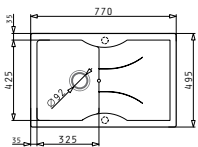

### PYRATEK AEOLIA (77X50) 1B 1D

Διαστάσεις νεροχύτη: 770 x 495mm  
 Διαστάσεις γούρνας: 325 x 425 x 182mm  
 Ερμάριο: **45cm**

Ένθετος

Χρώμα	Κωδικός	Εκροή	Προ Φ.Π.Α.	Με Φ.Π.Α.
GRANO	<b>070031711</b>	∅92mm	<b>137,00€</b>	<b>168,51€</b>
CRISTALO BIANCO	<b>070031811</b>	∅92mm	<b>137,00€</b>	<b>168,51€</b>
CHAMPAGNE	<b>070031911</b>	∅92mm	<b>137,00€</b>	<b>168,51€</b>