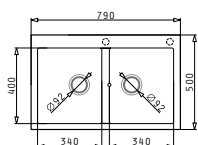

Χρώμα	Κωδικός	Εκροές	Προ Φ.Π.Α.	Με Φ.Π.Α.
SNOW	079810911	∅92mm	192,00€	236,16€
CARBON	079811011	∅92mm	192,00€	236,16€
BEIGE	079811111	∅92mm	192,00€	236,16€
MOCHA	079811211	∅92mm	192,00€	236,16€
CHOCOLATE	070037111	∅92mm	192,00€	236,16€
IRON GREY	070037211	∅92mm	192,00€	236,16€

Στην συσκευασία περιλαμβάνονται βαλβίδες και σιφόν εξοικονόμησης χώρου.