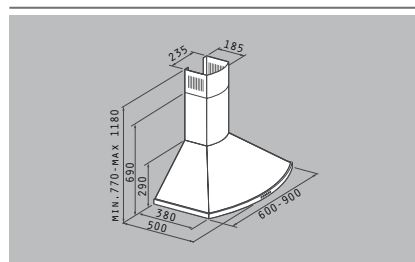

Υλικό: ανοξείδωτο

Διαστάσεις: 90cm / 60cm

Απορροφητικότητα (ελευθέρας ροής): 850m³/h

Επίπεδο θορύβου: 39-65dB

Μοτέρ: Turbo / 250W

Λάμπες αλογόνου

Πατητοί διακόπτες

Μεταλλικά φίλτρα: 3 (90cm), 2 (60cm)

065099801

Φίλτρο άνθρακα
Απαιτούμενα: 2

Τιμή προ Φ.Π.Α.: **12,00€**

Τιμή με Φ.Π.Α.: **14,76€**