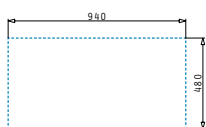

Ένθετος

Χρώμα	Κωδικός	Εκροές	Προ Φ.Π.Α.	Με Φ.Π.Α.
GRANO	070033211	∅92mm	145,00€	178,35€
CRISTALO BIANCO	070033311	∅92mm	145,00€	178,35€
CHAMPAGNE	070033411	∅92mm	145,00€	178,35€

Στην συσκευασία περιλαμβάνονται βαλβίδες και σιφόν εξοικονόμησης χώρου.