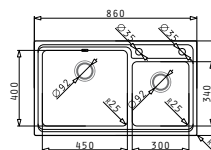

Τύπος υλικού	Κωδικός	Οπές μπαταρίας	Εκροές	Προ Φ.Π.Α.	Με Φ.Π.Α.
ΓΥΑΛΙΣΜΕΝΟ	107149230	2 οπές μπαταρίας	∅92mm ∅92mm	460,00€	565,80€

Στη συσκευασία περιλαμβάνονται σετ αυτόματης βαλβίδας και σιφόν.

Ένθετος

EASYFIX™