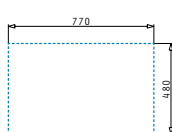

## AMALTIA (79X50) 2B

Διαστάσεις νεροχύτη: 790 x 500mm  
 Διαστάσεις γουρνών: 340 x 400 x 180mm / 340 x 400 x 180mm  
 Ερμάριο: 80cm

Τύπος υλικού	Κωδικός	Οπές μπαταρίας	Εκροές	Προ Φ.Π.Α.	Με Φ.Π.Α.
ΓΥΑΛΙΣΜΕΝΟ	<b>107132501</b>	1 οπή μπαταρίας	Ø92mm Ø92mm	<b>140,00€</b>	<b>172,20€</b>
ΣΑΓΡΕ	<b>107121001</b>	1 οπή μπαταρίας	Ø92mm Ø92mm	<b>175,00€</b>	<b>215,25€</b>