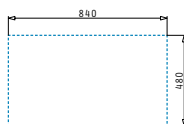

## DORIAN (86X50) 1B 1D

ΝΕΟ  
ΠΡΟΪΟΝ!

Διαστάσεις νεροχύτη: 860 x 500mm  
Διαστάσεις γούρνας: 450 x 400 x 200mm  
Ερμάριο: 50cm

Τύπος υλικού	Κωδικός	Θέση γούρνας	Εκροή	Προ Φ.Π.Α.	Με Φ.Π.Α.
ΓΥΑΛΙΣΜΕΝΟ	<b>105060201</b>	Αντιστρεφόμενος 0 οπές μπαταρίας	Ø92mm	<b>125,00€</b>	<b>153,75€</b>