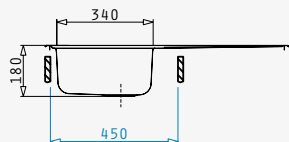

Ερμάριο

Αναφέρεται στον απαιτούμενο χώρο που πρέπει να μένει κενός, στο ντουλάπι κάτω από το νεροχύτη ώστε κατά την εγκατάστασή του να μπορούν να τοποθετηθούν άνετα, οι γούρνες του.