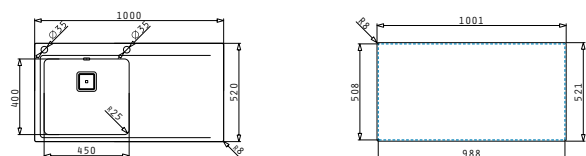

# Σειρά Olynthos

OLYNTHOS (100X52) 1B 1D

NEO ΠΡΟΪΟΝ!

Διαστάσεις νεροχύτη: 1000 x 520mm  
Διαστάσεις γούρνas: 450 x 400 x 200mm  
Ερμάριο: 50cm

Τύπος υλικού	Κωδικός	Θέση γούρνas	Εκροή	Προ Φ.Π.Α.	Με Φ.Π.Α.
ΒΟΥΡΤΣΙΣΜΕΝΟ	<b>108911401</b>	Γούρνα αριστερά 2 οπές μπαταρίας	Τετράγωνη	<b>360,00€</b>	<b>442,80€</b>
ΒΟΥΡΤΣΙΣΜΕΝΟ	<b>108911301</b>	Γούρνα δεξιά 2 οπές μπαταρίας	Τετράγωνη	<b>360,00€</b>	<b>442,80€</b>

Βαλβίδες & σιφόν

**521205401** Αυτόματη τετράγωνη βαλβίδα με υπερχειλίση  
**521055801** Σιφόν για 1 γούρνα

OLYNTHOS (116X52) 2B 1D

NEO ΠΡΟΪΟΝ!

Διαστάσεις νεροχύτη: 1160 x 520mm  
Διαστάσεις γουρνών: 340 x 400 x 200mm / 340 x 400 x 200mm  
Ερμάριο: 80cm