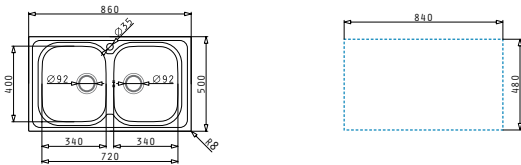

### AMALTIA (86X50) 2B

Διαστάσεις νεροχύτη: 860 x 500mm  
Διαστάσεις γουρνών: 340 x 400 x 180mm / 340 x 400 x 180mm  
Ερμάριο: 80cm

Τύπος υλικού	Κωδικός	Οπές μπαταρίας	Εκροές	Προ Φ.Π.Α.	Με Φ.Π.Α.
ΓΥΑΛΙΣΜΕΝΟ	<b>107132601</b>	1 οπή μπαταρίας	Ø92mm Ø92mm	<b>180,00€</b>	<b>221,40€</b>
ΣΑΓΡΕ	<b>107121201</b>	1 οπή μπαταρίας	Ø92mm Ø92mm	<b>215,00€</b>	<b>264,45€</b>