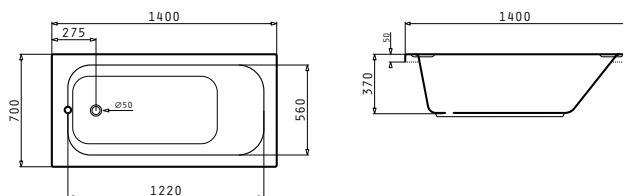

ANTHEA 120X70cm

ΝΕΟ ΠΡΟΪΟΝ!

Διαστάσεις μπανιέρας: 120 x 70cm

Καθαρό βάρος μπανιέρας: 15,5kg

Πλήρης χωρητικότητα: **178lt**

Περιγραφή	Κωδικός	Προ Φ.Π.Α.	Με Φ.Π.Α.
Μπανιέρα ANTHEA 120X70cm	022217201	150,00€	184,50€
Πάνελ μήκους 120cm	021103601	90,00€	110,70€
Πάνελ πλάτους 70cm	021104201	60,00€	73,80€
Σύστημα τοποθέτησης πλάτους 70cm	021503701	15,00€	18,45€

Δεν επιδέχεται τοποθέτησης υδρομασάζ

LEVANTE 140X70cm

ΝΕΟ ΠΡΟΪΟΝ!

Διαστάσεις μπανιέρας: 120 x 70cm

Καθαρό βάρος μπανιέρας: 16,5kg

Πλήρης χωρητικότητα: **198lt**

Περιγραφή	Κωδικός	Προ Φ.Π.Α.	Με Φ.Π.Α.
Μπανιέρα LEVANTE 140X70cm	022217301	152,00€	186,96€
Πάνελ μήκους 140cm	021103701	90,00€	110,70€
Πάνελ πλάτους 70cm	021104201	60,00€	73,80€
Σύστημα τοποθέτησης πλάτους 70cm	021503701	15,00€	18,45€