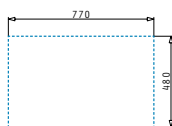

AMALTIA (79X50) 1B 1D

Διαστάσεις νεροχύτη: 790 x 500mm
Διαστάσεις γούρνas: 340 x 400 x 180mm
Ερμάριο: 45cm

Τύπος υλικού	Κωδικός	Θέση γούρνas	Εκροή	Προ Φ.Π.Α.	Με Φ.Π.Α.
ΓΥΑΛΙΣΜΕΝΟ	107117801	Αντιστρέφόμενος 0 οπές μπαταρίας	Ø92mm	110,00€	135,30€

Στην τιμή περιλαμβάνεται η αξία της βαλβίδας και του σιφόν.

Ένθετος

EASYFIX™

Προτεινόμενα αξεσουάρ

043001401
Γυάλινος
δίσκος κοπής

525004701
Ξύλο κοπής
από αξιά

Βαλβίδες & σιφόν

521097301
Βαλβίδα Ø92
με υπερχειλίση

521055801
Σιφόν
για 1 γούρνα

AMALTIA (79X50) 2B

Διαστάσεις νεροχύτη: 790 x 500mm
Διαστάσεις γουρνών: 340 x 400 x 180mm / 340 x 400 x 180mm
Ερμάριο: 80cm

Τύπος υλικού	Κωδικός	Οπές μπαταρίας	Εκροές	Προ Φ.Π.Α.	Με Φ.Π.Α.
ΓΥΑΛΙΣΜΕΝΟ	107132501	1 οπή μπαταρίας	Ø92mm Ø92mm	140,00€	172,20€
ΣΑΓΡΕ	107121001	1 οπή μπαταρίας	Ø92mm Ø92mm	175,00€	215,25€

Στην τιμή περιλαμβάνεται η αξία των βαλβίδων και του σιφόν.

Ένθετος

EASYFIX™

Προτεινόμενα αξεσουάρ

043001401
Γυάλινος
δίσκος κοπής

525004701
Ξύλο κοπής
από αξιά

525004201
Ανοξείδωτο
καλάθι

Βαλβίδες & σιφόν

521097201
Βαλβίδα Ø92

521097301
Βαλβίδα Ø92
με υπερχειλίση

521055101
Σιφόν
για 2 γούρνες