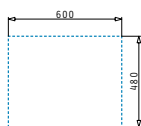

## SPARTA (62X50) 1B 1D

Διαστάσεις νεροχύτη: 620 x 500mm  
 Διαστάσεις γούρνας: 340 x 400 x 150mm  
 Ερμάριο: 45cm

Τύπος υλικού	Κωδικός	Θέση γούρνας	Εκροή	Προ Φ.Π.Α.	Με Φ.Π.Α.
ΣΑΤΙΝΕ	<b>100125201</b>	Αντιστρέφόμενος 0 οπές μπαταρίας	Ø92mm	<b>76,00€</b>	<b>93,48€</b>