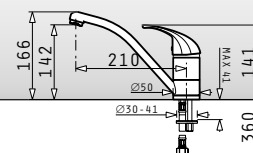

Modo classic

Αναμεικτική μπασίνα με κεραμικό δίσκο