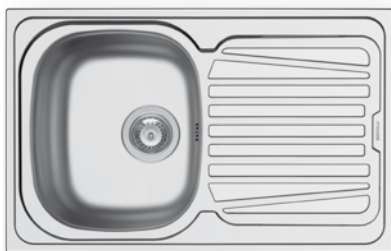

## SPARTA (79X50) 1B 1D

Διαστάσεις νεροχύτη: 790 x 500mm  
 Διαστάσεις γούρνας: 340 x 400 x 150mm  
 Ερμάριο: 45cm

Τύπος υλικού	Κωδικός	Θέση γούρνας	Εκροή	Προ Φ.Π.Α.	Με Φ.Π.Α.
ΣΑΤΙΝΕ	<b>100125701</b>	Αντιστρέφόμενος 0 οπές μπαταρίας	Ø92mm	<b>78,00€</b>	<b>95,94€</b>
ΣΑΓΡΕ	<b>100131201</b>	Αντιστρέφόμενος 0 οπές μπαταρίας	Ø92mm	<b>110,00€</b>	<b>135,30€</b>