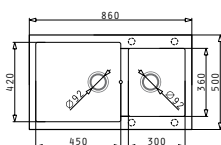

**521058301**  
Σιφόν εξοικονόμησης χώρου για 1 γούρνα

Ένθετος

PYRAGRANITE ALAZIA (86X50) 1 3/4B 1D

Διαστάσεις νεροχύτη: 860 x 500mm  
 Διαστάσεις γουρνών: 450 x 420 x 205mm / 300 x 360 x 205mm  
 Ερμάριο: 90cm