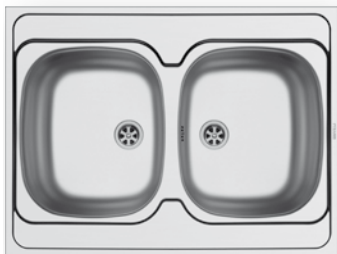

INTERNATIONAL (80X60) 2B