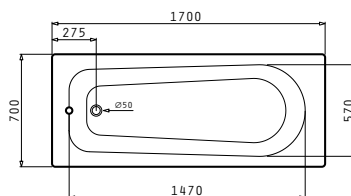

Μπανιέρες

FLORIANA 160X70cm

ΝΕΟ ΠΡΟΪΟΝ!

Διαστάσεις μπανιέρας: 160 x 70cm

Καθαρό βάρος μπανιέρας: 20,2kg

Πλήρης χωρητικότητα: 250lt

Περιγραφή	Κωδικός	Προ Φ.Π.Α.	Με Φ.Π.Α.
Μπανιέρα FLORIANA 160X70cm	022217001	152,00€	186,96€
Πάνελ μήκους 160cm	021103901	90,00€	110,70€
Πάνελ πλάτους 70cm	021104201	60,00€	73,80€
Σύστημα τοποθέτησης πλάτους 70cm	021503701	15,00€	18,45€

FLORIANA 170X70cm

ΝΕΟ ΠΡΟΪΟΝ!

Διαστάσεις μπανιέρας: 170 x 70cm

Καθαρό βάρος μπανιέρας: 22,5kg

Πλήρης χωρητικότητα: 252lt

Περιγραφή	Κωδικός	Προ Φ.Π.Α.	Με Φ.Π.Α.
Μπανιέρα FLORIANA 170X70cm	022217101	155,00€	190,65€
Πάνελ μήκους 170cm	021104001	90,00€	110,70€
Πάνελ πλάτους 70cm	021104201	60,00€	73,80€
Σύστημα τοποθέτησης πλάτους 70cm	021503701	15,00€	18,45€