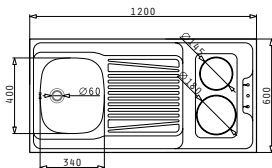

Προτεινόμενα αξεσουάρ

**525004801**  
Ξύλο κοπής από οξιά

Βαλβίδες

**521099801**  
Βαλβίδα Ø60 με υπερχειλίση

4 Στράντζες

PANTRY (120X60X5,5cm) 1B 1D ΑΝΙΣΕΣ ΗΛΕΚΤΡΙΚΕΣ ΕΣΤΙΕΣ

Διαστάσεις pantry: 1200 x 600 x 55mm  
 Διαστάσεις γούρνας: 340 x 400 x 150mm  
 Ερμάριο: 45cm