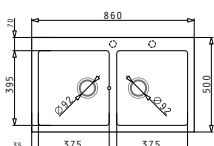

Χρώμα	Κωδικός	Εκροές	Προ Φ.Π.Α.	Με Φ.Π.Α.
SNOW	070071211	∅92mm	195,00€	239,85€
CARBON	070071311	∅92mm	195,00€	239,85€
BEIGE	070071411	∅92mm	195,00€	239,85€
MOCHA	070071511	∅92mm	195,00€	239,85€

Στην συσκευασία περιλαμβάνονται βαλβίδες και σифόν εξοικονόμησης χώρου.