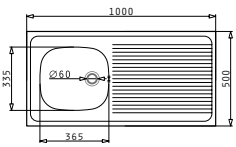

Διαστάσεις νεροχύτη: 1000 x 500mm
Διαστάσεις γούρνας: 365 x 335 x 150mm
Ερμάριο: **45cm**

Τύπος υλικού	Κωδικός	Θέση γούρνας	Εκροή	Προ Φ.Π.Α.	Με Φ.Π.Α.
ΣΑΤΙΝΕ	100100201	Αντιστροφόμενος 0 οπές μπαταρίας	Ø60mm	77,00€	94,71€

Στην τιμή περιλαμβάνεται η αξία της βαλβίδας.

Επικαθήμενος - 4 στράντζες