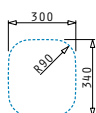

IRIS (24X33) 1B

Εξωτερικές διαστάσεις: 262 x 357mm
Διαστάσεις γούρνας: 243 x 332 x 150mm
Ερμάριο: 30cm

Τύπος υλικού	Κωδικός	Συσκευασία	Εκροή	Προ Φ.Π.Α.	Με Φ.Π.Α.
ΓΥΑΛΙΣΜΕΝΟ	100009001	10 τεμ. / κιβώτιο	Ø92mm	44,00€	54,12€

Στην τιμή περιλαμβάνεται η αξία της βαλβίδας.

Υποκαθήμενος

Βαλβίδες

521097301
Βαλβίδα Ø92
με υπερχειλίση

IRIS (30X34) 1B

Εξωτερικές διαστάσεις: 322 x 359mm
Διαστάσεις γούρνας: 300 x 340 x 170mm
Ερμάριο: 40cm

Τύπος υλικού	Κωδικός	Συσκευασία	Εκροή	Προ Φ.Π.Α.	Με Φ.Π.Α.
ΓΥΑΛΙΣΜΕΝΟ	100010103	6 τεμ. / κιβώτιο	Ø92mm	45,00€	55,35€

Στην τιμή περιλαμβάνεται η αξία της βαλβίδας.

Υποκαθήμενος

Προτεινόμενα αξεσουάρ

525002701
Ανοξείδωτο
καλάθι

Βαλβίδες

521097301
Βαλβίδα Ø92
με υπερχειλίση