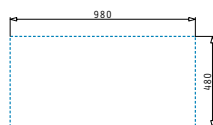

Χρώμα	Κωδικός	Εκροές	Προ Φ.Π.Α.	Με Φ.Π.Α.
SNOW	079812111	∅92mm	195,00€	239,85€
CARBON	079812211	∅92mm	195,00€	239,85€
BEIGE	079812311	∅92mm	195,00€	239,85€
MOCHA	079812411	∅92mm	195,00€	239,85€
CHOCOLATE	070069511	∅92mm	195,00€	239,85€
IRON GREY	070069611	∅92mm	195,00€	239,85€

Στην συσκευασία περιλαμβάνονται βαλβίδες και σιφόν εξοικονόμησης χώρου.