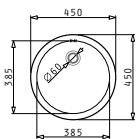

Ανοξείδωτοι Νεροχύτες

ATRIA

Διαστάσεις νεροχύτη: 575 x 505mm
Διαστάσεις γούρνας: 480 x 340 x 180mm
Ερμάριο: **60cm**

Τύπος υλικού	Κωδικός	Οπές μπαταρίας	Εκροή	Προ Φ.Π.Α.	Με Φ.Π.Α.
ΓΥΑΛΙΣΜΕΝΟ	100081501	1 οπή μπαταρίας	Ø92mm	78,00€	95,94€

Στην τιμή περιλαμβάνεται η αξία της βαλβίδας.

Ένθετος

EASYFIX™

Βαλβίδες & σιφόν

CR

Διάσταση νεροχύτη: Ø450mm
Διαστάσεις γούρνας: Ø385 x 150mm
Ερμάριο: **45cm**

Τύπος υλικού	Κωδικός	Εκροή	Προ Φ.Π.Α.	Με Φ.Π.Α.
ΓΥΑΛΙΣΜΕΝΟ	100034001	Ø60mm	58,00€	71,34€

Στην τιμή περιλαμβάνεται η αξία της βαλβίδας.

Ένθετος

EASYFIX™

Βαλβίδες & σιφόν