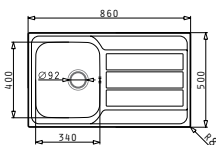

Τύπος υλικού	Κωδικός	Θέση γούρνας	Εκροή	Προ Φ.Π.Α.	Με Φ.Π.Α.
ΣΑΤΙΝΕ	100178901	Αντιστροφόμενος 0 οπές μπασαρίας	Ø92mm	120,00€	147,60€
ΣΑΓΡΕ	100180401	Αντιστροφόμενος 0 οπές μπασαρίας	Ø92mm	158,00€	194,34€

Στην τιμή περιλαμβάνεται η αξία της βαλβίδας και του σιφόν.

Ένθετος

EASYFIX™