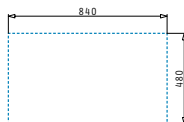

## TITAN (86X50) 1B

Διαστάσεις νεροχύτη: 860 x 500mm  
 Διαστάσεις γούρνας: 750 x 415 x 210mm  
 Ερμάριο: 90cm

Τύπος υλικού	Κωδικός	Οπές μπαταρίας	Εκροή	Προ Φ.Π.Α.	Με Φ.Π.Α.
ΣΑΤΙΝΕ	<b>100138201</b>	1 οπή μπαταρίας	Ø92mm	<b>234,00€</b>	<b>287,82€</b>
ΣΑΓΡΕ	<b>100138301</b>	1 οπή μπαταρίας	Ø92mm	<b>270,00€</b>	<b>332,10€</b>