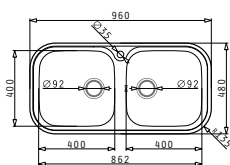

## JUMBO TWIN (96X48) 2B

Διαστάσεις νεροχύτη: 960 x 480mm  
 Διαστάσεις γουρνών: 400 x 400 x 200mm / 400 x 400 x 200mm  
 Ερμάριο: 90cm

Τύπος υλικού	Κωδικός	Οπές μπαταρίας	Εκροές	Προ Φ.Π.Α.	Με Φ.Π.Α.
ΓΥΑΛΙΣΜΕΝΟ	<b>108718201</b>	1 οπή μπαταρίας	Ø92mm Ø92mm	<b>210,00€</b>	<b>258,30€</b>
ΣΑΓΡΕ	<b>108723301</b>	1 οπή μπαταρίας	Ø92mm Ø92mm	<b>240,00€</b>	<b>295,20€</b>