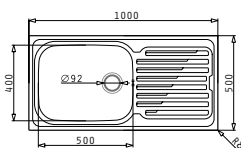

Βαλβίδες & σιφόν

**521097201**  
Βαλβίδα Ø92

**521097301**  
Βαλβίδα Ø92  
με υπερχείλιση

**521055201**  
Σιφόν  
για 1/2 γούρνα

AMALTIA PLUS (100X50) 1B 1D

Διαστάσεις νεροχύτη: 1000 x 500mm  
Διαστάσεις γούρνας: 500 x 400 x 200mm  
Ερμάριο: 60cm