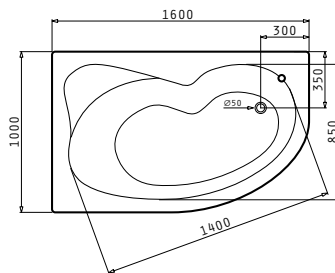

- ΔΕΞΙΑ: όταν η μικρή πλευρά βρίσκεται δεξιά από την πρόσοψη της μπανιέρας - σημείο πρόσβασης
- ΑΡΙΣΤΕΡΗ: όταν η μικρή πλευρά βρίσκεται αριστερά από την πρόσοψη της μπανιέρας - σημείο πρόσβασης