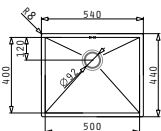

Εξωτερικές διαστάσεις: 540 x 440mm
Διαστάσεις γούρνας: 500 x 400 x 200mm
Ερμάριο: 60cm