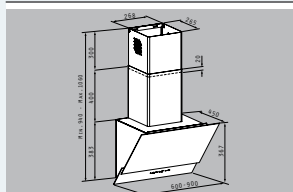

065935901 Φίλτρο άνθρακα
Απαιτούμενα: 2
Τιμή προ Φ.Π.Α.: **12,00€**
Τιμή με Φ.Π.Α.: **14,76€**

Υλικό: ανοξείδωτο & μαύρο γυαλί

Διαστάσεις: 90cm / 60cm

Απορροφητικότητα (ελευθέρας ροής): 600m³/h

Επίπεδο θορύβου: 53-67dB | Μοτέρ: 180W

Σποτ αλογόνου

Διακόπτες αφής

Μεταλλικά φίλτρα: 1