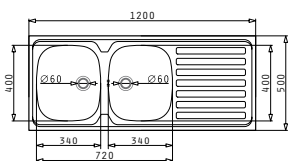

#### Βαλβίδες & σιφόν

**521099801**  
Βαλβίδα Ø60  
με υπερχειλίση

**521055801**  
Σιφόν  
για 1 γούρνα

INTERNATIONAL (120X50) 2B 1D

Διαστάσεις νεροχύτη: 1200 x 500mm  
Διαστάσεις γουρνών: 340 x 400 x 150mm / 340 x 400 x 150mm  
Ερμάριο: 80cm