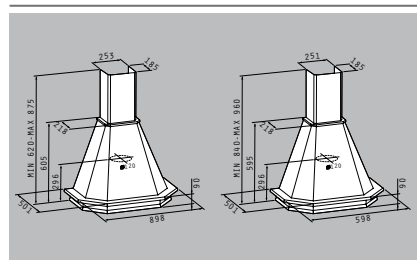

Χρώμα: ξύλο δρυς / λευκό μέταλλο

Μοτέρ: 180W

Διαστάσεις: 90cm / 60cm

Λάμπες αλογόνου

Απορροφητικότητα (ελευθέρως ροής): 600m³/h

Συρόμενοι διακόπτες

Επίπεδο θορύβου: 46-60dB

Μεταλλικά φίλτρα: 1

065941601

Φίλτρο άνθρακα
Απαιτούμενα: 2

Τιμή προ Φ.Π.Α.: **15,00€**

Τιμή με Φ.Π.Α.: **18,45€**