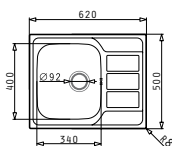

# Σειρά Athena

ATHENA (62X50) 1B 1D

**ΝΕΟ ΠΡΟΪΟΝ!**

Διαστάσεις νεροχύτη: 620 x 500mm  
Διαστάσεις γούρνas: 340 x 400 x 180mm  
Ερμάριο: 45cm

Τύπος υλικού	Κωδικός	Θέση γούρνas	Εκροή	Προ Φ.Π.Α.	Με Φ.Π.Α.
ΣΑΤΙΝΕ	<b>100187601</b>	Αντιστρεφόμενος 0 οπές μπαταρίας	Ø92mm	<b>90,00€</b>	<b>110,70€</b>
ΣΑΓΡΕ	<b>100187701</b>	Αντιστρεφόμενος 0 οπές μπαταρίας	Ø92mm	<b>120,00€</b>	<b>147,60€</b>