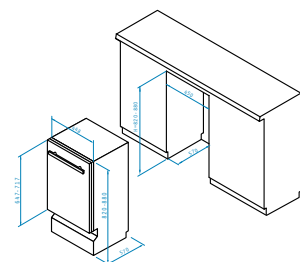

Πλάτος: 45cm

Χωρητικότητα: 10 σεβίτσια

Χρώμα Ταμπλό: Μαύρο

Επίπεδο Θορύβου: 49dB

Λειτουργία: 6 προγράμματα

Θερμοκρασίες προγραμμάτων: 40°-50°-65°-70°

Σύστημα προστασίας διαρροών

Ηλεκτρονικός διακόπτης λειτουργίας

Ηλεκτρονική ένδειξη προγραμμάτων

Λυχνία ένδειξης λειτουργίας

Λυχνία ένδειξης ξεβγάλματος

Λυχνία ένδειξης έλλειψης αλατιού

Ανοξείδωτο φίλτρο

Σύστημα αφαλάτωσης

Κλάση πλυσίματος: A

Κλάση στεγνώματος: A