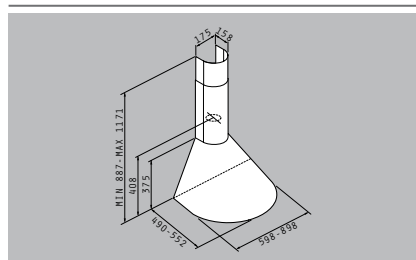

Υλικό: ανοξείδωτο

Μοτέρ: 180W

Διαστάσεις: 90cm / 60cm

Λάμπες αλογόνου

Απορροφητικότητα (ελευθέρως ροής): 650m³/h

Συρόμενοι διακόπτες

Επίπεδο θορύβου: 43-66dB

Μεταλλικά φίλτρα: 2 (90cm), 2 (60cm)

065941301

Φίλτρο άνθρακα
Απαιτούμενα: 2

Τιμή προ Φ.Π.Α.: **15,00€**

Τιμή με Φ.Π.Α.: **18,45€**