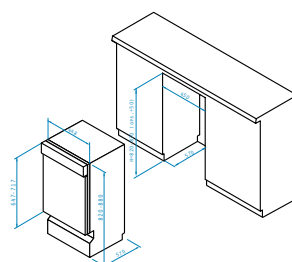

Πλυντήριο Πιάτων DWH 45SI

Ενεργειακή Κλάση **A+**

Κωδικός	Προ Φ.Π.Α.	Με Φ.Π.Α.
033000901	495,00€	608,85€

ΕΙΣΦΟΡΑ ΑΝΑΚΥΚΛΩΣΗΣ (ΜΕ Φ.Π.Α.)	5,23€

Πλάτος: 45cm

Χωρητικότητα: 10 σεβίτσια

Χρώμα Ταμπλό: Ασμί

Επίπεδο Θορύβου: 49dB

Λειτουργία: 7 προγράμματα

Θερμοκρασίες προγραμμάτων: 40°-50°-65°-70°

Σύστημα προστασίας διαρροών

Ηλεκτρονικός διακόπτης λειτουργίας

Ηλεκτρονική ένδειξη προγραμμάτων

Λυχνία ένδειξης λειτουργίας

Λυχνία ένδειξης ξεβγάλματος

Λυχνία ένδειξης έλλειψης αλατιού

Ανοξείδωτο φίλτρο

Σύστημα αφαλάτωσης

Κλάση πλυσίματος: A

Κλάση στεγνώματος: A