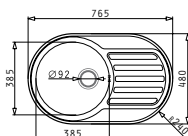

Τύπος υλικού	Κωδικός	Θέση γούρνας	Εκροή	Προ Φ.Π.Α.	Με Φ.Π.Α.
ΣΑΤΙΝΕ	100166801	Αντιστρεφόμενος 0 οπές μπαταρίας	$\varnothing 92$mm	99,00€	121,77€
ΣΑΓΡΕ	100166901	Αντιστρεφόμενος 0 οπές μπαταρίας	$\varnothing 92$mm	115,00€	141,45€

Στην τιμή περιλαμβάνεται η αξία της βαλβίδας.

Ένθετος

EASYFIX™