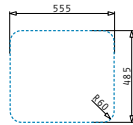

Ανοξείδωτοι Νεροχύτες

ATRIA

Διαστάσεις νεροχύτη: 575 x 505mm
Διαστάσεις γούρνας: 480 x 340 x 180mm
Ερμάριο: **60cm**

Τύπος υλικού	Κωδικός	Οπές μπαταρίας	Εκροή	Προ Φ.Π.Α.	Με Φ.Π.Α.
ΓΥΑΛΙΣΜΕΝΟ	100081501	1 οπή μπαταρίας	Ø92mm	78,00€	95,94€

Στην τιμή περιλαμβάνεται η αξία της βαλβίδας.

Ένθετος

EASYFIX™

Βαλβίδες & σιφόν

CR

Διάσταση νεροχύτη: Ø450mm
Διαστάσεις γούρνας: Ø385 x 150mm
Ερμάριο: **45cm**

Τύπος υλικού	Κωδικός	Εκροή	Προ Φ.Π.Α.	Με Φ.Π.Α.
ΓΥΑΛΙΣΜΕΝΟ	100034001	Ø60mm	58,00€	71,34€

Στην τιμή περιλαμβάνεται η αξία της βαλβίδας.

Ένθετος

EASYFIX™

Βαλβίδες & σιφόν