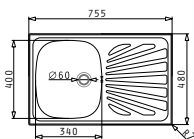

CRETA 1B 1D MARGARITA

Διαστάσεις νεροχύτη: 755 x 480mm  
Διαστάσεις γούρνας: 340 x 400 x 150mm  
Ερμάριο: 45cm

Τύπος υλικού	Κωδικός	Θέση γούρνας	Εκροή	Προ Φ.Π.Α.	Με Φ.Π.Α.
ΣΑΤΙΝΕ	<b>100126101</b>	Αντιστρεφόμενος 0 οπή μπαταρίας	Ø60mm	<b>72,00€</b>	<b>88,56€</b>