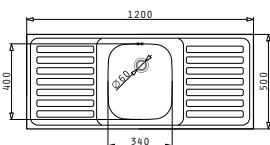

Διαστάσεις νεροχύτη: 1200 x 500mm
Διαστάσεις γούρνας: 340 x 400 x 150mm
Ερμάριο: **45cm**