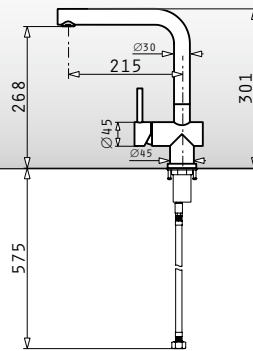

Mandolin premium

Ανοξείδωτη αναμεικτική μπαταρία με κεραμικό δίσκο