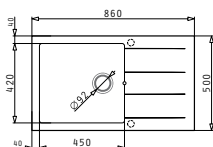

Χρώμα	Κωδικός	Εκροή	Προ Φ.Π.Α.	Με Φ.Π.Α.
SNOW	070070611	Ø92mm	197,00€	242,31€
CARBON	070070711	Ø92mm	197,00€	242,31€
BEIGE	070070811	Ø92mm	197,00€	242,31€
MOCHA	070070911	Ø92mm	197,00€	242,31€

Στην συσκευασία περιλαμβάνεται βαλβίδα και σιφόν εξοικονόμησης χώρου.