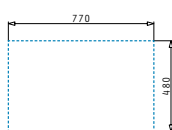

Βαλβίδες & σιφόν

**521097301**  
Βαλβίδα Ø92 με υπερχειλίση

**521055801**  
Σιφόν για 1 γούρνα

ALEA (79X50) 2B

NEO ΠΡΟΪΟΝ!

Διαστάσεις νεροχύτη: 790 x 500mm  
Διαστάσεις γουρνών: 330 x 400 x 180mm / 330 x 400 x 180mm  
Ερμάριο: 80cm