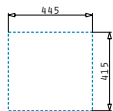

E33 (46,5X43,5)

Διαστάσεις νεροχύτη: 465 x 435mm
Διαστάσεις γούρνας: 365 x 335 x 150mm
Ερμάριο: 40cm

Τύπος υλικού	Κωδικός	Οπές μπαταρίας	Εκροή	Προ Φ.Π.Α.	Με Φ.Π.Α.
ΣΑΤΙΝΕ	100139601	0 οπές μπαταρίας	Ø60mm	45,00€	55,35€

Στην τιμή περιλαμβάνεται η αξία της βαλβίδας.

Ένθετος

EASYFIX™

Βαλβίδες & σιφόν

ET33 (86X43,5) FORK

Διαστάσεις νεροχύτη: 860 x 435mm
Διαστάσεις γούρνας: 365 x 335 x 150mm
Ερμάριο: 45cm

Τύπος υλικού	Κωδικός	Θέση γούρνας	Εκροή	Προ Φ.Π.Α.	Με Φ.Π.Α.
ΣΑΤΙΝΕ	100128701	Αντιστρεφόμενος 0 οπές μπαταρίας	Ø60mm	65,00€	79,95€

Στην τιμή περιλαμβάνεται η αξία της βαλβίδας.

Ένθετος

EASYFIX™

Βαλβίδες & σιφόν