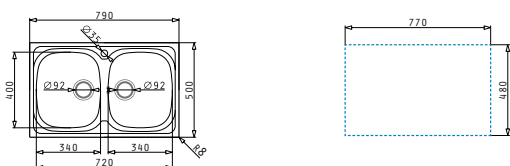

Τύπος υλικού	Κωδικός	Οπές μπαταρίας	Εκροές	Προ Φ.Π.Α.	Με Φ.Π.Α.
ΣΑΤΙΝΕ	100132801	1 οπή μπαταρίας	Ø92mm Ø92mm	87,00€	107,01€
ΣΑΓΡΕ	100131101	1 οπή μπαταρίας	Ø92mm Ø92mm	125,00€	153,75€

Στην τιμή περιλαμβάνεται η αξία των βαλβίδων.

Ένθετος

EASYFIX™

Προτεινόμενα αξεσουάρ

525004801
Ξύλο κοπής
από αξιά

525002801
Ανοξείδωτο
καλάθι

Βαλβίδες & σιφόν

521097201
Βαλβίδα Ø92

521097301
Βαλβίδα Ø92
με υπερχειλίση

521055101
Σιφόν
για 2 γούρνες