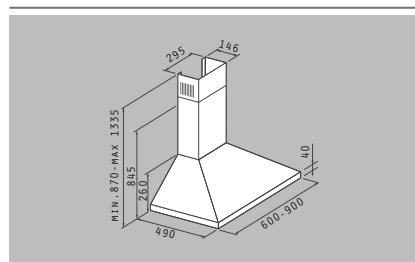

Υλικό: ανοξείδωτο

Μοτέρ: turbo / 250W

Διαστάσεις: 90cm / 60cm

Λάμπες αλογόνου

Απορροφητικότητα (ελευθέρας ροής): 700m³/h

Πατητοί διακόπτες

Επίπεδο θορύβου: 50-68dB

Μεταλλικά φίλτρα: 3 (90cm), 2 (60cm)

065099801

Φίλτρο άνθρακα
Απαιτούμενα: 2

Τιμή προ Φ.Π.Α.: **12,00€**

Τιμή με Φ.Π.Α.: **14,76€**