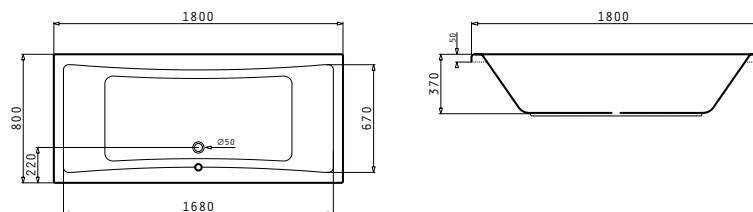

GARDENIA 170X70cm

Περιγραφή	Κωδικός	Προ Φ.Π.Α.	Με Φ.Π.Α.
Μπανιέρα GARDENIA 170X70cm	022217601	162,00€	199,26€
Πάνελ μήκους 170cm	021104001	90,00€	110,70€
Πάνελ πλάτους 70cm	021104201	60,00€	73,80€
Σύστημα τοποθέτησης πλάτους 70cm	021503701	15,00€	18,45€

ΝΕΟ ΠΡΟΪΟΝ!

Διαστάσεις μπανιέρας: 170 x 70cm

Καθαρό βάρος μπανιέρας: 23,2kg

Πλήρης χωρητικότητα: **288lt**

IOLE 180X80cm

Περιγραφή	Κωδικός	Προ Φ.Π.Α.	Με Φ.Π.Α.
Μπανιέρα IOLE 180X80cm	022217701	199,00€	244,77€
Πάνελ μήκους 180cm	021104101	90,00€	110,70€
Πάνελ πλάτους 80cm	021104301	60,00€	73,80€
Σύστημα τοποθέτησης πλάτους 80cm	021503801	15,00€	18,45€

ΝΕΟ ΠΡΟΪΟΝ!

Διαστάσεις μπανιέρας: 180 x 70cm

Καθαρό βάρος μπανιέρας: 23kg

Πλήρης χωρητικότητα: **340lt**