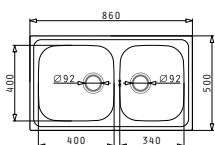

## DORIAN (86X50) 2B

ΝΕΟ  
ΠΡΟΪΟΝ!

Διαστάσεις νεροχύτη: 860 x 500mm  
Διαστάσεις γουρνών: 400 x 400 x 200mm / 340 x 400 x 180mm  
Ερμάριο: 80cm

Τύπος υλικού	Κωδικός	Θέση γούρνας	Εκροή	Προ Φ.Π.Α.	Με Φ.Π.Α.
ΓΥΑΛΙΣΜΕΝΟ	<b>107158501</b>	Αντιστρεφόμενος 0 οπές μπαταρίας	Ø92mm	<b>180,00€</b>	<b>221,40€</b>