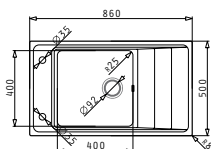

Τύπος υλικού	Κωδικός	Οπές μπαταρίας	Εκροή	Προ Φ.Π.Α.	Με Φ.Π.Α.
ΓΥΑΛΙΣΜΕΝΟ	107152430	2 Οπές μπαταρίας	∅92mm	370,00€	455,10€

Στη συσκευασία περιλαμβάνονται αυτόματη βαλβίδα και σιφόν.

Ένθετος

EASYFIX™