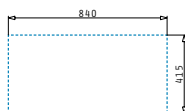

Στην τιμή περιλαμβάνεται η αξία της βαλβίδας.

Ένθετος

**EASYFIX™**

Βαλβίδες & σιφόν

**521099801**  
Βαλβίδα Ø60  
με υπερχειλίση

**521055801**  
Σιφόν  
για 1 γούρνα

ET33 (86X43,5) FORK

Διαστάσεις νεροχύτη: 860 x 435mm  
Διαστάσεις γούρνας: 365 x 335 x 150mm  
Ερμάριο: 45cm