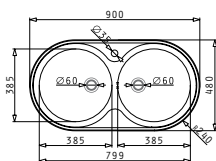

Τύπος υλικού	Κωδικός	Οπές μπαταρίας	Εκροές	Προ Φ.Π.Α.	Με Φ.Π.Α.
ΓΥΑΛΙΣΜΕΝΟ	108706601	1 οπή μπαταρίας	$\varnothing 92$mm $\varnothing 92$mm	165,00€	202,95€

Στην τιμή περιλαμβάνεται η αξία των βαλβίδων.

Ένθετος

EASYFIX™