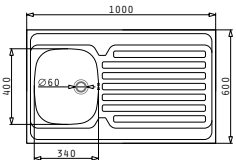

Τύπος υλικού	Κωδικός	Θέση γούρνας	Εκροή	Προ Φ.Π.Α.	Με Φ.Π.Α.
ΣΑΤΙΝΕ	100103601	Αντιστροφόμενος 0 οπές μπαταρίας	Ø60mm	94,00€	115,62€

Στην τιμή περιλαμβάνεται η αξία της βαλβίδας.

Προτεινόμενα αξεσουάρ

Επικαθήμενος - 3 στράντζες

Βαλβίδες & σιφόν