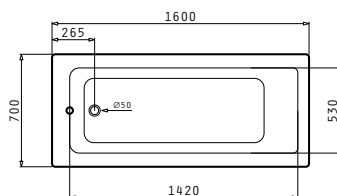

Μπανιέρες

GARDENIA 150X70cm

Διαστάσεις μπανιέρας: 150 x 70cm

Καθαρό βάρος μπανιέρας: 17,9kg

Πλήρης χωρητικότητα: 234lt

Περιγραφή	Κωδικός	Προ Φ.Π.Α.	Με Φ.Π.Α.
Μπανιέρα GARDENIA 150X70cm	022217401	155,00€	190,65€
Πάνελ μήκους 150cm	021103801	90,00€	110,70€
Πάνελ πλάτους 70cm	021104201	60,00€	73,80€
Σύστημα τοποθέτησης πλάτους 70cm	021503701	15,00€	18,45€

GARDENIA 160X70cm

Διαστάσεις μπανιέρας: 160 x 70cm

Καθαρό βάρος μπανιέρας: 21kg

Πλήρης χωρητικότητα: 258lt

Περιγραφή	Κωδικός	Προ Φ.Π.Α.	Με Φ.Π.Α.
Μπανιέρα GARDENIA 160X70cm	022217501	158,00€	194,34€
Πάνελ μήκους 160cm	021103901	90,00€	110,70€
Πάνελ πλάτους 70cm	021104201	60,00€	73,80€
Σύστημα τοποθέτησης πλάτους 70cm	021503701	15,00€	18,45€