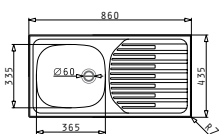

Στην τιμή περιλαμβάνεται η αξία της βαλβίδας.

Ένθετος

**EASYFIX™**

Βαλβίδες & σιφόν

**521099801**  
Βαλβίδα Ø60  
με υπερχειλίση

**521055801**  
Σιφόν  
για 1 γούρνα

ET33 (86X43,5) FORK

Διαστάσεις νεροχύτη: 860 x 435mm  
Διαστάσεις γούρνας: 365 x 335 x 150mm  
Ερμάριο: 45cm