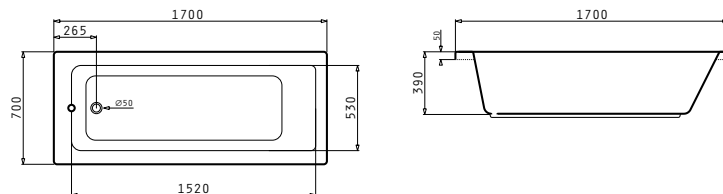

GARDENIA 170X70cm

Περιγραφή	Κωδικός	Προ Φ.Π.Α.	Με Φ.Π.Α.
Μπανιέρα GARDENIA 170X70cm	022217601	162,00€	199,26€
Πάνελ μήκους 170cm	021104001	90,00€	110,70€
Πάνελ πλάτους 70cm	021104201	60,00€	73,80€
Σύστημα τοποθέτησης πλάτους 70cm	021503701	15,00€	18,45€

ΝΕΟ ΠΡΟΪΟΝ!

Διαστάσεις μπανιέρας: 170 x 70cm

Καθαρό βάρος μπανιέρας: 23,2kg

Πλήρης χωρητικότητα: **288lt**

IOLE 180X80cm

Περιγραφή	Κωδικός	Προ Φ.Π.Α.	Με Φ.Π.Α.
Μπανιέρα IOLE 180X80cm	022217701	199,00€	244,77€
Πάνελ μήκους 180cm	021104101	90,00€	110,70€
Πάνελ πλάτους 80cm	021104301	60,00€	73,80€
Σύστημα τοποθέτησης πλάτους 80cm	021503801	15,00€	18,45€

ΝΕΟ ΠΡΟΪΟΝ!

Διαστάσεις μπανιέρας: 180 x 70cm

Καθαρό βάρος μπανιέρας: 23kg

Πλήρης χωρητικότητα: **340lt**