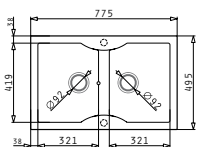

Pyratek Νεροχύτες

PYRATEK AEOLIA (77X50) 1B 1D

Διαστάσεις νεροχύτη: 770 x 495mm
Διαστάσεις γούρνας: 325 x 425 x 182mm
Ερμάριο: **45cm**

Ένθετος

Χρώμα	Κωδικός	Εκροή	Προ Φ.Π.Α.	Με Φ.Π.Α.
GRANO	070031711	∅92mm	137,00€	168,51€
CRISTALO BIANCO	070031811	∅92mm	137,00€	168,51€
CHAMPAGNE	070031911	∅92mm	137,00€	168,51€

Στην συσκευασία περιλαμβάνεται βαλβίδα και σифόν εξοικονόμησης χώρου.

Βαλβίδες & σιφόν

521001101
Βαλβίδα ∅92
με στρογγυλή υπερχειλίση

521058301
Σιφόν εξοικονόμησης
χώρου για 1 γούρνα

PYRATEK AEOLIA (77X50) 2B

Διαστάσεις νεροχύτη: 775 x 495mm
Διαστάσεις γουρνών: 321 x 419 x 182mm / 321 x 419 x 182mm
Ερμάριο: **80cm**

Ένθετος

Χρώμα	Κωδικός	Εκροές	Προ Φ.Π.Α.	Με Φ.Π.Α.
GRANO	070032011	∅92mm	141,00€	173,43€
CRISTALO BIANCO	070032111	∅92mm	141,00€	173,43€
CHAMPAGNE	070032211	∅92mm	141,00€	173,43€

Στην συσκευασία περιλαμβάνονται βαλβίδες και σιφόν εξοικονόμησης χώρου.

Βαλβίδες & σιφόν

521001001
Βαλβίδα ∅92

521001101
Βαλβίδα ∅92
με στρογγυλή υπερχειλίση

521058401
Σιφόν εξοικονόμησης
χώρου για 2 γούρνες