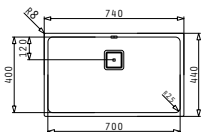

Ανοξείδωτοι Νεροχύτες

LUME (50X40) 1B

Εξωτερικές διαστάσεις: 540 x 440mm
Διαστάσεις γούρνας: 500 x 400 x 200mm
Ερμάριο: 60cm

Τύπος υλικού	Κωδικός	Εκροή	Προ Φ.Π.Α.	Με Φ.Π.Α.
ΓΥΑΛΙΣΜΕΝΟ	101023901	Τετράγωνη	280,00€	344,40€

Στην τιμή περιλαμβάνεται η αξία της βαλβίδας και του σιφόν.

Προτεινόμενα αξεσουάρ

043001701
Γυάλινος
δίσκος κοπής

043001201
Ανοξείδωτο
στραγγιστήρι

Βαλβίδες & σιφόν

521205501
Τετράγωνη βαλβίδα
με υπερχειλίση

LUME (70X40) 1B

Εξωτερικές διαστάσεις: 740 x 440mm
Διαστάσεις γούρνας: 700 x 400 x 200mm
Ερμάριο: 80cm

Τύπος υλικού	Κωδικός	Εκροή	Προ Φ.Π.Α.	Με Φ.Π.Α.
ΓΥΑΛΙΣΜΕΝΟ	101024901	Τετράγωνη	310,00€	381,30€

Στην τιμή περιλαμβάνεται η αξία της βαλβίδας και του σιφόν.

Προτεινόμενα αξεσουάρ

043001701
Γυάλινος
δίσκος κοπής

043001201
Ανοξείδωτο
στραγγιστήρι

Βαλβίδες & σιφόν

521205501
Τετράγωνη βαλβίδα
με υπερχειλίση