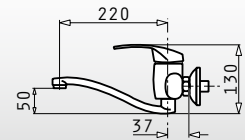

Sereno essential

Επιτοίχια αναμεικτική μπαταρία με κεραμικό δίσκο