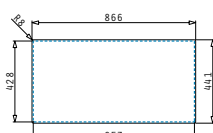

Εξωτερικές διαστάσεις: 865 x 440mm
Διαστάσεις γουρνών: 400 x 400 x 200mm / 400 x 400 x 200mm
Ερμάριο: 90cm