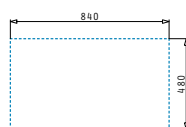

Τύπος υλικού	Κωδικός	Οπές μπαταρίας	Εκροές	Προ Φ.Π.Α.	Με Φ.Π.Α.
ΓΥΑΛΙΣΜΕΝΟ	107149230	2 οπές μπαταρίας	∅92mm ∅92mm	460,00€	565,80€

Στη συσκευασία περιλαμβάνονται σετ αυτόματης βαλβίδας και σιφόν.

Ένθετος

EASYFIX™