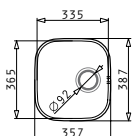

Ανοξείδωτοι Νεροχύτες

IRIS (33,5X36,5) 1B

Εξωτερικές διαστάσεις: 357 x 387mm
Διαστάσεις γούρνας: 335 x 365 x 150mm
Ερμάριο: **40cm**

Τύπος υλικού	Κωδικός	Συσκευασία	Εκροή	Προ Φ.Π.Α.	Με Φ.Π.Α.
ΓΥΑΛΙΣΜΕΝΟ	100009701	10 τεμ. / κιβώτιο	Ø92mm	46,00€	56,58€

Στην τιμή περιλαμβάνεται η αξία της βαλβίδας.

Υποκαθήμενος

Προτεινόμενα αξεσουάρ

525003001
Ξύλο κοπής από οξιά

525004101
Ανοξείδωτο καλάθι

Βαλβίδες

521097301
Βαλβίδα Ø92 με υπερχειλίση

IRIS (34X40) 1B

Εξωτερικές διαστάσεις: 362 x 422mm
Διαστάσεις γούρνας: 340 x 400 x 180mm
Ερμάριο: **40cm**

Τύπος υλικού	Κωδικός	Συσκευασία	Εκροή	Προ Φ.Π.Α.	Με Φ.Π.Α.
ΓΥΑΛΙΣΜΕΝΟ	100009501	8 τεμ. / κιβώτιο	Ø92mm	50,00€	61,50€

Στην τιμή περιλαμβάνεται η αξία της βαλβίδας.

Υποκαθήμενος

Προτεινόμενα αξεσουάρ

525004701
Ξύλο κοπής από οξιά

525004201
Ανοξείδωτο καλάθι

Βαλβίδες

521097301
Βαλβίδα Ø92 με υπερχειλίση