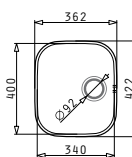

Ανοξείδωτοι Νεροχύτες

IRIS (33,5X36,5) 1B

Εξωτερικές διαστάσεις: 357 x 387mm
Διαστάσεις γούρνας: 335 x 365 x 150mm
Ερμάριο: **40cm**

Τύπος υλικού	Κωδικός	Συσκευασία	Εκροή	Προ Φ.Π.Α.	Με Φ.Π.Α.
ΓΥΑΛΙΣΜΕΝΟ	100009701	10 τεμ. / κιβώτιο	Ø92mm	46,00€	56,58€

Στην τιμή περιλαμβάνεται η αξία της βαλβίδας.

Υποκαθήμενος

Προτεινόμενα αξεσουάρ

525003001
Ξύλο κοπής από οξιά

525004101
Ανοξείδωτο καλάθι

Βαλβίδες

521097301
Βαλβίδα Ø92 με υπερχειλίση

IRIS (34X40) 1B

Εξωτερικές διαστάσεις: 362 x 422mm
Διαστάσεις γούρνας: 340 x 400 x 180mm
Ερμάριο: **40cm**

Τύπος υλικού	Κωδικός	Συσκευασία	Εκροή	Προ Φ.Π.Α.	Με Φ.Π.Α.
ΓΥΑΛΙΣΜΕΝΟ	100009501	8 τεμ. / κιβώτιο	Ø92mm	50,00€	61,50€

Στην τιμή περιλαμβάνεται η αξία της βαλβίδας.

Υποκαθήμενος

Προτεινόμενα αξεσουάρ

525004701
Ξύλο κοπής από οξιά

525004201
Ανοξείδωτο καλάθι

Βαλβίδες

521097301
Βαλβίδα Ø92 με υπερχειλίση