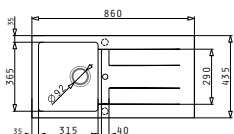

Χρώμα	Κωδικός	Εκροή	Προ Φ.Π.Α.	Με Φ.Π.Α.
SNOW	070009711	Ø92mm	180,00€	221,40€
CARBON	070009811	Ø92mm	180,00€	221,40€
BEIGE	070009911	Ø92mm	180,00€	221,40€
MOCHA	070010011	Ø92mm	180,00€	221,40€

Στην συσκευασία περιλαμβάνονται βαλβίδες και σιφόν εξοικονόμησης χώρου.