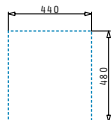

ΝΕΟ ΠΡΟΪΟΝ!

Διαστάσεις νεροχύτη: 460 x 500mm
Διαστάσεις γούρνας: 400 x 400 x 200mm
Ερμάριο: 45cm