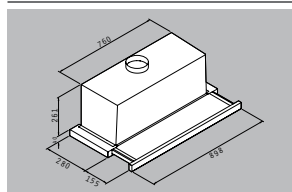

Συρόμενος Turbo 90cm essential

Ενεργειακή Κλάση **D**

Κωδικός	Προ Φ.Π.Α.	Με Φ.Π.Α.
065017601	230,00€	282,90€

ΕΙΣΦΟΡΑ ΑΝΑΚΥΚΛΩΣΗΣ (ΜΕ Φ.Π.Α.)	2,25€

065941201 Φίλτρο άνθρακα
Απαιτούμενα: 2
Τιμή προ Φ.Π.Α.: **12,00€**
Τιμή με Φ.Π.Α.: **14,76€**

Διαστάσεις: 90cm | Χρώμα: ανοξείδωτος
Απορροφητικότητα (ελευθέρως ροής): 800m³/h
Επίπεδο θορύβου: 45-66dB
Μοτέρ: Turbo / 230W
Λάμπες αλογόνου
Πατητοί διακόπτες
Μεταλλικά φίλτρα: 2

Πτυσσόμενος με Μεταλλικά Φίλτρα essential

Ενεργειακή Κλάση **F**

Κωδικός	Χρώμα	Προ Φ.Π.Α.	Με Φ.Π.Α.
065012501	ΛΕΥΚΟΣ	115,00€	141,45€

Ενεργειακή Κλάση **F**

065012601	ΚΑΦΕ	115,00€	141,45€

ΕΙΣΦΟΡΑ ΑΝΑΚΥΚΛΩΣΗΣ (ΜΕ Φ.Π.Α.)	1,37€