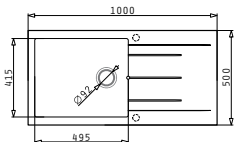

### PYRAGRANITE ALAZIA (100X50) 1B 1D

Διαστάσεις νεροχύτε: 1000 x 500mm  
 Διαστάσεις γούρνας: 495 x 415 x 205mm  
 Ερμάριο: 60cm

Χρώμα	Κωδικός	Εκροή	Προ Φ.Π.Α.	Με Φ.Π.Α.
SNOW	<b>079813811</b>	∅92mm	<b>195,00€</b>	<b>239,85€</b>
CARBON	<b>079813911</b>	∅92mm	<b>195,00€</b>	<b>239,85€</b>
BEIGE	<b>079814011</b>	∅92mm	<b>195,00€</b>	<b>239,85€</b>
MOCHA	<b>079814111</b>	∅92mm	<b>195,00€</b>	<b>239,85€</b>
CHOCOLATE	<b>070037711</b>	∅92mm	<b>195,00€</b>	<b>239,85€</b>
IRON GREY	<b>070037811</b>	∅92mm	<b>195,00€</b>	<b>239,85€</b>