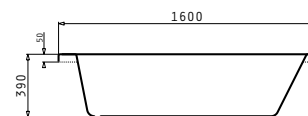

Διαστάσεις μπανιέρας: 160 x 70cm

Καθαρό βάρος μπανιέρας: 21kg

Πλήρης χωρητικότητα: 258lt

Περιγραφή	Κωδικός	Προ Φ.Π.Α.	Με Φ.Π.Α.
Μπανιέρα GARDENIA 160X70cm	022217501	158,00€	194,34€
Πάνελ μήκους 160cm	021103901	90,00€	110,70€
Πάνελ πλάτους 70cm	021104201	60,00€	73,80€
Σύστημα τοποθέτησης πλάτους 70cm	021503701	15,00€	18,45€