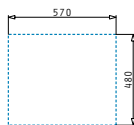

Διαστάσεις νεροχύτη: 590 x 500mm
Διαστάσεις γουρνών: 340 x 420 x 205mm
Ερμάριο: 45cm