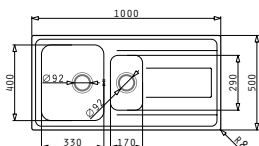

Τύπος υλικού	Κωδικός	Θέση γούρνas	Εκροές	Προ Φ.Π.Α.	Με Φ.Π.Α.
ΓΥΑΛΙΣΜΕΝΟ	107155001	Αντιστρεφόμενος 0 οπές μπαταρίας	Ø92mm Ø92mm	185,00€	227,55€

Στην τιμή περιλαμβάνεται η αξία της βαλβίδας και του σιφόν.

Ενθετος

EASYFIX™

Προτεινόμενα αξεσουάρ

043001401
Γυάλινος
δίσκος κοπής

525006501
Ξύλο κοπής
από καρυδιά

Βαλβίδες & σιφόν

521097201
Βαλβίδα Ø92

521097301
Βαλβίδα Ø92
με υπερχειλίση

521055201
Σιφόν
για 1 1/2 γούρνα