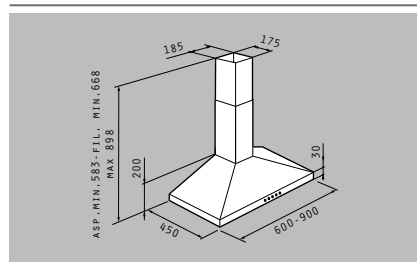

Απορροφητήρες

Καμινάδα Τετράγωνη classic

	Κωδικός	Διαστάσεις	Προ Φ.Π.Α.	Με Φ.Π.Α.
Ενεργειακή Κλάση E	065000401	90cm	189,00€	232,47€
Ενεργειακή Κλάση E	065000301	60cm	145,00€	178,35€

ΕΙΣΦΟΡΑ ΑΝΑΚΥΚΛΩΣΗΣ (ΜΕ Φ.Π.Α.) 1,60€ (90cm) 1,40€ (60cm)

Υλικό: ανοξείδωτο

Μοτέρ: 130W

Διαστάσεις: 90cm / 60cm

Λάμπες αλογόνου

Απορροφητικότητα (ελευθέρως ροής): 600m³/h

Πατητοί διακόπτες

Επίπεδο θορύβου: 41-66dB

Μεταλλικά φίλτρα: 3 (90cm), 2 (60cm)

065932801

Φίλτρο άνθρακα
Απαιτούμενα: 2

Τιμή προ Φ.Π.Α.: **12,00€**

Τιμή με Φ.Π.Α.: **14,76€**

Καμινάδα Ρουσίκ classic

	Κωδικός	Διαστάσεις	Προ Φ.Π.Α.	Με Φ.Π.Α.
Ενεργειακή Κλάση E	065018101	90cm	433,00€	532,59€
Ενεργειακή Κλάση E	065018001	60cm	360,00€	442,80€

ΕΙΣΦΟΡΑ ΑΝΑΚΥΚΛΩΣΗΣ (ΜΕ Φ.Π.Α.) 3,54€ (90cm) 2,93€ (60cm)