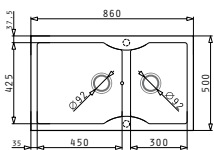

### PYRATEK AEOLIA (86X50) 1 3/4B

ΝΕΟ ΠΡΟΪΟΝ!

Διαστάσεις νεροχύτη: 860 x 500mm  
 Διαστάσεις γουρνών: 450 x 425 x 205mm / 300 x 425 x 205mm  
 Ερμάριο: 90cm

Ένθετος

Χρώμα	Κωδικός	Εκροές	Προ Φ.Π.Α.	Με Φ.Π.Α.
GRANO	<b>070032611</b>	Ø92mm	<b>141,00€</b>	<b>173,43€</b>
CRISTALO BIANCO	<b>070032711</b>	Ø92mm	<b>141,00€</b>	<b>173,43€</b>
CHAMPAGNE	<b>070032811</b>	Ø92mm	<b>141,00€</b>	<b>173,43€</b>