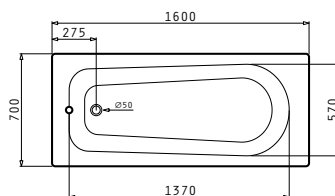

Μπανιέρες

FLORIANA 160X70cm

ΝΕΟ ΠΡΟΪΟΝ!

Διαστάσεις μπανιέρας: 160 x 70cm

Καθαρό βάρος μπανιέρας: 20,2kg

Πλήρης χωρητικότητα: 250lt

Περιγραφή	Κωδικός	Προ Φ.Π.Α.	Με Φ.Π.Α.
Μπανιέρα FLORIANA 160X70cm	022217001	152,00€	186,96€
Πάνελ μήκους 160cm	021103901	90,00€	110,70€
Πάνελ πλάτους 70cm	021104201	60,00€	73,80€
Σύστημα τοποθέτησης πλάτους 70cm	021503701	15,00€	18,45€

FLORIANA 170X70cm

ΝΕΟ ΠΡΟΪΟΝ!

Διαστάσεις μπανιέρας: 170 x 70cm

Καθαρό βάρος μπανιέρας: 22,5kg

Πλήρης χωρητικότητα: 252lt

Περιγραφή	Κωδικός	Προ Φ.Π.Α.	Με Φ.Π.Α.
Μπανιέρα FLORIANA 170X70cm	022217101	155,00€	190,65€
Πάνελ μήκους 170cm	021104001	90,00€	110,70€
Πάνελ πλάτους 70cm	021104201	60,00€	73,80€
Σύστημα τοποθέτησης πλάτους 70cm	021503701	15,00€	18,45€