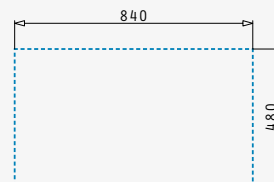

Σχέδιο Κοπής Πάγκου

Είναι ένας οδηγός που θα σας βοηθήσει να δημιουργήσετε μια σωστή οπή για την τοποθέτηση του νεροχύτη στον πάγκο. Ενημερώνει για το μήκος και το πλάτος της οπής καθώς και τη γωνία κοπής, ανάλογα με το ράδιο του νεροχύτη.