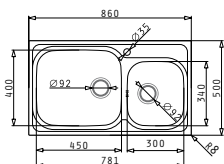

Βαλβίδες & σιφόν

**521097201**  
Βαλβίδα Ø92

**521097301**  
Βαλβίδα Ø92  
με υπερχειλίση

**521055101**  
Σιφόν  
για 2 γουρνές

AMALTIA PLUS (86X50) 2B

Διαστάσεις νεροχύτη: 860 x 500mm  
Διαστάσεις γουρνών: 450 x 400 x 200mm / 300 x 340 x 170mm  
Ερμάριο: 90cm