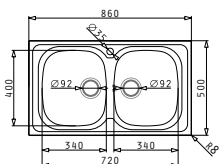

Τύπος υλικού	Κωδικός	Οπές μπαταρίας	Εκροές	Προ Φ.Π.Α.	Με Φ.Π.Α.
ΣΑΤΙΝΕ	100133001	1 οπή μπαταρίας	Ø92mm Ø92mm	92,00€	113,16€

Στην τιμή περιλαμβάνεται η αξία των βαλβίδων.

Ένθετος

EASYFIX™