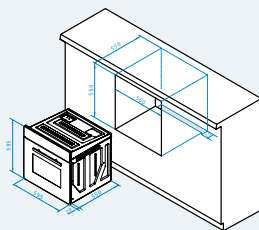

Ενεργειακή Κλάση **A**