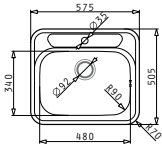

Ανοξείδωτοι Νεροχύτες

ATRIA

Διαστάσεις νεροχύτη: 575 x 505mm
Διαστάσεις γούρνας: 480 x 340 x 180mm
Ερμάριο: **60cm**

Τύπος υλικού	Κωδικός	Οπές μπαταρίας	Εκροή	Προ Φ.Π.Α.	Με Φ.Π.Α.
ΓΥΑΛΙΣΜΕΝΟ	100081501	1 οπή μπαταρίας	Ø92mm	78,00€	95,94€

Στην τιμή περιλαμβάνεται η αξία της βαλβίδας.

Ένθετος

EASYFIX™

Βαλβίδες & σιφόν

CR

Διάσταση νεροχύτη: Ø450mm
Διαστάσεις γούρνας: Ø385 x 150mm
Ερμάριο: **45cm**

Τύπος υλικού	Κωδικός	Εκροή	Προ Φ.Π.Α.	Με Φ.Π.Α.
ΓΥΑΛΙΣΜΕΝΟ	100034001	Ø60mm	58,00€	71,34€

Στην τιμή περιλαμβάνεται η αξία της βαλβίδας.

Ένθετος

EASYFIX™

Βαλβίδες & σιφόν