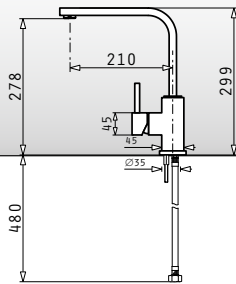

Cecilia premium

Ανοξείδωτη αναμεικτική μπαταρία με κεραμικό δίσκο