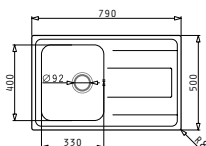

# Σειρά Alea

ALEA (79X50) 1B 1D

NEO ΠΡΟΪΟΝ!

Διαστάσεις νεροχύτη: 790 x 500mm  
Διαστάσεις γούρνas: 330 x 400 x 180mm  
Ερμάριο: 45cm

Τύπος υλικού	Κωδικός	Θέση γούρνas	Εκροή	Προ Φ.Π.Α.	Με Φ.Π.Α.
ΓΥΑΛΙΣΜΕΝΟ	<b>107154501</b>	Αντιστρεφόμενος 0 οπές μπαταρίας	Ø92mm	<b>140,00€</b>	<b>172,20€</b>
ΣΑΓΡΕ	<b>107155201</b>	Αντιστρεφόμενος 0 οπές μπαταρίας	Ø92mm	<b>162,00€</b>	<b>199,26€</b>