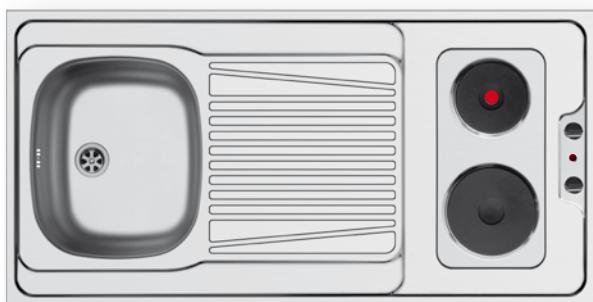

Προτεινόμενα αξεσουάρ

**525004801**  
Ξύλο κοπής από οξιά

Βαλβίδες

**521099801**  
Βαλβίδα Ø60 με υπερχειλίση

4 Στράντζες

PANTRY (120X60X5,5cm) 1B 1D ΑΝΙΣΕΣ ΗΛΕΚΤΡΙΚΕΣ ΕΣΤΙΕΣ

Διαστάσεις pantry: 1200 x 600 x 55mm  
 Διαστάσεις γούρνας: 340 x 400 x 150mm  
 Ερμάριο: 45cm