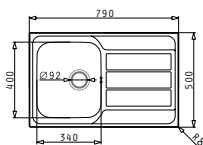

Βαλβίδες & σιφόν

**521097301**  
Βαλβίδα Ø92 με υπερχειλίση

**521055801**  
Σιφόν για 1 γούρνα

ATHENA (79X50) 1B 1D

Διαστάσεις νεροχύτη: 790 x 500mm  
Διαστάσεις γουρνών: 340 x 400 x 180mm  
Ερμάριο: 45cm