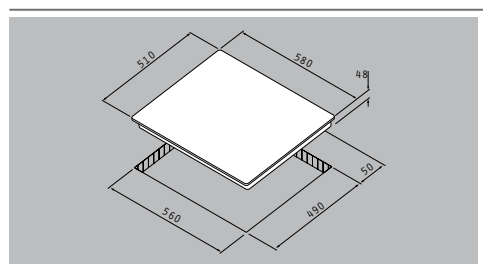

### 6 Ζώνες Highlight:

	∅145mm / 1200W
	∅170 / 265mm, 1400 / 2200W
	∅120 / 210mm, 700 / 2100W
	∅145mm / 1200W

Διαστάσεις: 580 x 510mm

Διακόπτες αφής

9 επίπεδα έντασης λειτουργίας

Κλειδώμα λειτουργίας

Ψηφιακή ένδειξη υπολοίπου θερμότητας για κάθε εστία