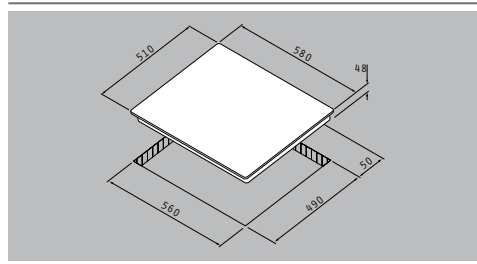

4 Ζώνες Highlight:

	∅145mm / 1200W
	∅180mm / 1800W
	∅210mm / 2100W
	∅145mm / 1200W