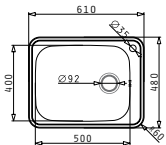

Ανοξείδωτοι Νεροχύτες

SPACE PLUS (61X48) 1B

Διαστάσεις νεροχύτη: 610 x 480mm
Διαστάσεις γούρνας: 500 x 400 x 200mm
Ερμάριο: 60cm

Τύπος υλικού	Κωδικός	Οπές μπαταρίας	Εκροή	Προ Φ.Π.Α.	Με Φ.Π.Α.
ΓΥΑΛΙΣΜΕΝΟ	108717401	1 οπή μπαταρίας	Ø92mm	111,00€	136,53€
ΣΑΓΡΕ	108722401	1 οπή μπαταρίας	Ø92mm	134,00€	164,82€

Στην τιμή περιλαμβάνεται η αξία της βαλβίδας και του σιφόν.

Ένθετος

EASYFIX™

Προτεινόμενα αξεσουάρ

525005201
Ξύλο κοπής από οξιά

Βαλβίδες & σιφόν

521097301
Βαλβίδα Ø92 με υπερχειλίση

521055801
Σιφόν για 1 γούρνα

SPACE PLUS (96X48) 1B 1D

Διαστάσεις νεροχύτη: 960 x 480mm
Διαστάσεις γούρνας: 500 x 400 x 200mm
Ερμάριο: 60cm

Τύπος υλικού	Κωδικός	Θέση γούρνας	Εκροή	Προ Φ.Π.Α.	Με Φ.Π.Α.
ΓΥΑΛΙΣΜΕΝΟ	108716701	Αντιστροφόμενος 0 οπές μπαταρίας	Ø92mm	164,00€	201,72€
ΣΑΓΡΕ	108722601	Αντιστροφόμενος 0 οπές μπαταρίας	Ø92mm	185,00€	227,55€

Στην τιμή περιλαμβάνεται η αξία της βαλβίδας και του σιφόν.

Ένθετος

EASYFIX™

Προτεινόμενα αξεσουάρ

525005201
Ξύλο κοπής από οξιά

Βαλβίδες & σιφόν

521097301
Βαλβίδα Ø92 με υπερχειλίση

521055801
Σιφόν για 1 γούρνα