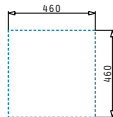

ET34

Διαστάσεις νεροχύτη: 480 x 480mm
Διαστάσεις γούρνας: 400 x 340 x 150mm
Ερμάριο: 45cm

Τύπος υλικού	Κωδικός	Οπές μπαταρίας	Εκροή	Προ Φ.Π.Α.	Με Φ.Π.Α.
ΓΥΑΛΙΣΜΕΝΟ	105054201	1 οπή μπαταρίας	Ø60mm	79,00€	97,17€

Στην τιμή περιλαμβάνεται η αξία της βαλβίδας.

Ένθετος

EASYFIX™

Προτεινόμενα αξεσουάρ

525004701
Ξύλο κοπής
από αξία

Βαλβίδες & σιφόν

521099801
Βαλβίδα Ø60
με υπερχειλίαν

521055801
Σιφόν
για 1 γούρνα

CRETA 1B 1D MARGARITA

Διαστάσεις νεροχύτη: 755 x 480mm
Διαστάσεις γούρνας: 340 x 400 x 150mm
Ερμάριο: 45cm

Τύπος υλικού	Κωδικός	Θέση γούρνας	Εκροή	Προ Φ.Π.Α.	Με Φ.Π.Α.
ΣΑΤΙΝΕ	100126101	Αντιστρεφόμενος 0 οπή μπαταρίας	Ø60mm	72,00€	88,56€

Στην τιμή περιλαμβάνεται η αξία της βαλβίδας.

Ένθετος

EASYFIX™

Προτεινόμενα αξεσουάρ

525002801
Ανοξείδωτο
καλάθι

Βαλβίδες & σιφόν

521099801
Βαλβίδα Ø60
με υπερχειλίαν

521055801
Σιφόν
για 1 γούρνα