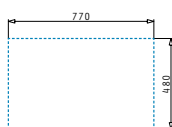

SPARTA (62X50) 1B 1D

Διαστάσεις νεροχύτη: 620 x 500mm
Διαστάσεις γούρνας: 340 x 400 x 150mm
Ερμάριο: 45cm

Τύπος υλικού	Κωδικός	Θέση γούρνας	Εκροή	Προ Φ.Π.Α.	Με Φ.Π.Α.
ΣΑΤΙΝΕ	100125201	Αντιστρέφόμενος 0 οπές μπαταρίας	Ø92mm	76,00€	93,48€

Στην τιμή περιλαμβάνεται η αξία της βαλβίδας.

Ένθετος

EASYFIX™

Προτεινόμενα αξεσουάρ

525004801
Ξύλο κοπής
από αχλάδι

Βαλβίδες & σιφόν

521097301
Βαλβίδα Ø92
με υπερχειλίση

521055801
Σιφόν
για 1 γούρνα

SPARTA (79X50) 1B 1D

Διαστάσεις νεροχύτη: 790 x 500mm
Διαστάσεις γούρνας: 340 x 400 x 150mm
Ερμάριο: 45cm

Τύπος υλικού	Κωδικός	Θέση γούρνας	Εκροή	Προ Φ.Π.Α.	Με Φ.Π.Α.
ΣΑΤΙΝΕ	100125701	Αντιστρέφόμενος 0 οπές μπαταρίας	Ø92mm	78,00€	95,94€
ΣΑΓΡΕ	100131201	Αντιστρέφόμενος 0 οπές μπαταρίας	Ø92mm	110,00€	135,30€

Στην τιμή περιλαμβάνεται η αξία της βαλβίδας.

Ένθετος

EASYFIX™

Προτεινόμενα αξεσουάρ

525004801
Ξύλο κοπής
από αχλάδι

Βαλβίδες & σιφόν

521097301
Βαλβίδα Ø92
με υπερχειλίση

521055801
Σιφόν
για 1 γούρνα