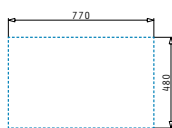

# Σειρά Alea

ALEA (79X50) 1B 1D

NEO ΠΡΟΪΟΝ!

Διαστάσεις νεροχύτη: 790 x 500mm  
Διαστάσεις γούρνas: 330 x 400 x 180mm  
Ερμάριο: 45cm

Τύπος υλικού	Κωδικός	Θέση γούρνas	Εκροή	Προ Φ.Π.Α.	Με Φ.Π.Α.
ΓΥΑΛΙΣΜΕΝΟ	<b>107154501</b>	Αντιστρεφόμενος 0 οπές μπαταρίας	Ø92mm	<b>140,00€</b>	<b>172,20€</b>
ΣΑΓΡΕ	<b>107155201</b>	Αντιστρεφόμενος 0 οπές μπαταρίας	Ø92mm	<b>162,00€</b>	<b>199,26€</b>