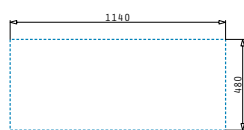

Χρώμα	Κωδικός	Εκροές	Προ Φ.Π.Α.	Με Φ.Π.Α.
SNOW	070039511	∅92mm	205,00€	252,15€
CARBON	070039611	∅92mm	205,00€	252,15€
BEIGE	070039711	∅92mm	205,00€	252,15€
MOCHA	070039811	∅92mm	205,00€	252,15€

Στην συσκευασία περιλαμβάνονται βαλβίδες και σифόν εξοικονόμησης χώρου.