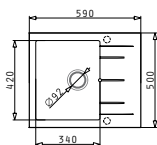

Χρώμα	Κωδικός	Εκροή	Προ Φ.Π.Α.	Με Φ.Π.Α.
SNOW	079809011	Ø92mm	155,00€	190,65€
CARBON	079809111	Ø92mm	155,00€	190,65€
BEIGE	079809211	Ø92mm	155,00€	190,65€
MOCHA	079809311	Ø92mm	155,00€	190,65€
CHOCOLATE	070036711	Ø92mm	155,00€	190,65€
IRON GREY	070036811	Ø92mm	155,00€	190,65€

Στην συσκευασία περιλαμβάνεται βαλβίδα και σιφόν εξοικονόμησης χώρου.