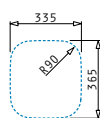

Ανοξείδωτοι Νεροχύτες

IRIS (33,5X36,5) 1B

Εξωτερικές διαστάσεις: 357 x 387mm
Διαστάσεις γούρνας: 335 x 365 x 150mm
Ερμάριο: **40cm**

Τύπος υλικού	Κωδικός	Συσκευασία	Εκροή	Προ Φ.Π.Α.	Με Φ.Π.Α.
ΓΥΑΛΙΣΜΕΝΟ	100009701	10 τεμ. / κιβώτιο	Ø92mm	46,00€	56,58€

Στην τιμή περιλαμβάνεται η αξία της βαλβίδας.

Υποκαθήμενος

Προτεινόμενα αξεσουάρ

525003001
Ξύλο κοπής από οξιά

525004101
Ανοξείδωτο καλάθι

Βαλβίδες

521097301
Βαλβίδα Ø92 με υπερχειλίση

IRIS (34X40) 1B

Εξωτερικές διαστάσεις: 362 x 422mm
Διαστάσεις γούρνας: 340 x 400 x 180mm
Ερμάριο: **40cm**

Τύπος υλικού	Κωδικός	Συσκευασία	Εκροή	Προ Φ.Π.Α.	Με Φ.Π.Α.
ΓΥΑΛΙΣΜΕΝΟ	100009501	8 τεμ. / κιβώτιο	Ø92mm	50,00€	61,50€

Στην τιμή περιλαμβάνεται η αξία της βαλβίδας.

Υποκαθήμενος

Προτεινόμενα αξεσουάρ

525004701
Ξύλο κοπής από οξιά

525004201
Ανοξείδωτο καλάθι

Βαλβίδες

521097301
Βαλβίδα Ø92 με υπερχειλίση