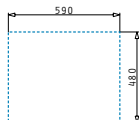

### PYRAGRANITE ISTROS (61X50) 1B

ΝΕΟ ΠΡΟΪΟΝ!

Εξωτερικές διαστάσεις: 610 x 500mm  
 Διαστάσεις γούρνας: 540 x 400 x 200mm  
 Ερμάριο: 60cm

Χρώμα	Κωδικός	Εκροή	Προ Φ.Π.Α.	Με Φ.Π.Α.
BEIGE	<b>070045111</b>	Ø92mm	<b>200,00€</b>	<b>246,00€</b>
MOCHA	<b>070045211</b>	Ø92mm	<b>200,00€</b>	<b>246,00€</b>
IRON GREY	<b>070045411</b>	Ø92mm	<b>200,00€</b>	<b>246,00€</b>