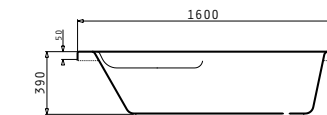

- ΔΕΞΙΑ: όταν η μικρή πλευρά βρίσκεται δεξιά από την πρόσοψη της μπανιέρας - σημείο πρόσβασης
- ΑΡΙΣΤΕΡΗ: όταν η μικρή πλευρά βρίσκεται αριστερά από την πρόσοψη της μπανιέρας - σημείο πρόσβασης