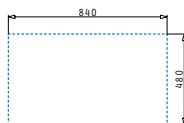

### PYRATEK AEOLIA (86X50) 1 3/4B

ΝΕΟ ΠΡΟΪΟΝ!

Διαστάσεις νεροχύτη: 860 x 500mm  
 Διαστάσεις γουρνών: 450 x 425 x 205mm / 300 x 425 x 205mm  
 Ερμάριο: 90cm

Ένθετος

Χρώμα	Κωδικός	Εκροές	Προ Φ.Π.Α.	Με Φ.Π.Α.
GRANO	<b>070032611</b>	Ø92mm	<b>141,00€</b>	<b>173,43€</b>
CRISTALO BIANCO	<b>070032711</b>	Ø92mm	<b>141,00€</b>	<b>173,43€</b>
CHAMPAGNE	<b>070032811</b>	Ø92mm	<b>141,00€</b>	<b>173,43€</b>