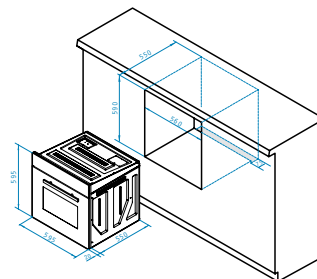

Διαστάσεις: 595 x 595 x 570mm

8 προγράμματα λειτουργίας

Χωρητικότητα: 66 λίτρα

Πατητά κουμπί

Ψηφιακό ρολόι

Διπλό κρύσταλλο πόρτας

Αποσπώμενο εσωτερικό κρύσταλλο

Πλαϊνές ράγες