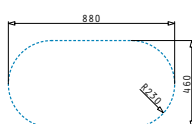

Τύπος υλικού	Κωδικός	Οπές μπαταρίας	Εκροές	Προ Φ.Π.Α.	Με Φ.Π.Α.
ΓΥΑΛΙΣΜΕΝΟ	108706601	1 οπή μπαταρίας	$\varnothing 92$mm $\varnothing 92$mm	165,00€	202,95€

Στην τιμή περιλαμβάνεται η αξία των βαλβίδων.

Ένθετος

EASYFIX™