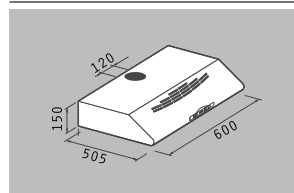

Ενεργειακή Κλάση **D**

Κωδικός Χρώμα Προ Φ.Π.Α. Με Φ.Π.Α.

065100101 ΛΕΥΚΟΣ **77,00€** **94,71€**

Ενεργειακή Κλάση **D**

065100201 ΚΑΦΕ **77,00€** **94,71€**

Ενεργειακή Κλάση **D**

065100301 ΙΝΟΧ **108,00€** **132,84€**

ΕΙΣΦΟΡΑ ΑΝΑΚΥΚΛΩΣΗΣ (ΜΕ Φ.Π.Α.) 1,05€

065099801 Φίλτρο άνθρακα
Απαιτούμενα: 1
Τιμή προ Φ.Π.Α.: **10,49€**
Τιμή με Φ.Π.Α.: **12,90€**

Χρώμα: λευκός / καφέ / ανοξείδωτος

Διαστάσεις: 60cm

Απορροφητικότητα (ελευθέρας ροής): 450m³/h

Επίπεδο θορύβου: 51-68dB | Μοτέρ: 2 x 110W

Λάμπες αλογόνου

Συρόμενοι διακόπτες

Μεταλλικά φίλτρα: 2

Απλός 70cm με Μεταλλικά Φίλτρα essential