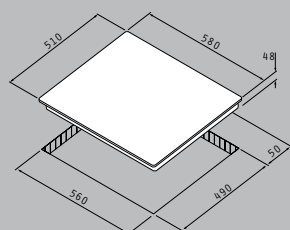

### 5 Ζώνες Highlight:

	Ø145mm / 1200W
	Ø180mm / 1800W
	Ø120 / 210mm, 700 / 2100W
	Ø145mm / 1200W

Διαστάσεις: 580 x 510mm

Διακόπτες αφής

9 επίπεδα έντασης λειτουργίας

Κλειδωμα λειτουργίας

Ψηφιακή ένδειξη υπολοίπου θερμότητας για κάθε εστία