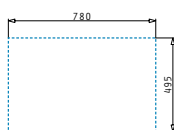

ISTROS (50X40) 1B

Διαστάσεις νεροχύτη: 550 x 505mm
Διαστάσεις γούρνας: 500 x 400 x 200mm
Ερμάριο: 60cm

Τύπος υλικού	Κωδικός	Οπές μπαταρίας	Εκροή	Προ Φ.Π.Α.	Με Φ.Π.Α.
ΓΥΑΛΙΣΜΕΝΟ	100098201	1 οπή μπαταρίας	Ø92mm	290,00€	356,70€

Στη συσκευασία περιλαμβάνονται βαλβίδα και σιφόν.

Ένθετος

EASYFIX™

Προτεινόμενα αξεσουάρ

043001701
Γυάλινος
δίσκος κοπής

043001201
Ανοξείδωτο
στραγγιστήρι

Βαλβίδες & σιφόν

521101701
Βαλβίδα Ø92
με υπερχειλίση

521055801
Σιφόν
για 1 γούρνα

ISTROS (74X40) 1B

Διαστάσεις νεροχύτη: 790 x 505mm
Διαστάσεις γούρνας: 740 x 400 x 200mm
Ερμάριο: 80cm

Τύπος υλικού	Κωδικός	Οπές μπαταρίας	Εκροή	Προ Φ.Π.Α.	Με Φ.Π.Α.
ΓΥΑΛΙΣΜΕΝΟ	100098301	1 οπή μπαταρίας	Ø92mm	330,00€	405,90€

Στη συσκευασία περιλαμβάνονται βαλβίδα και σιφόν.

Ένθετος

EASYFIX™

Προτεινόμενα αξεσουάρ

043001701
Γυάλινος
δίσκος κοπής

043001201
Ανοξείδωτο
στραγγιστήρι

Βαλβίδες & σιφόν

521101701
Βαλβίδα Ø92
με υπερχειλίση

521055801
Σιφόν
για 1 γούρνα