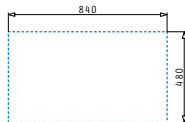

Τύπος υλικού	Κωδικός	Οπές μπαταρίας	Εκροές	Προ Φ.Π.Α.	Με Φ.Π.Α.
ΣΑΤΙΝΕ	100133001	1 οπή μπαταρίας	Ø92mm Ø92mm	92,00€	113,16€

Στην τιμή περιλαμβάνεται η αξία των βαλβίδων.

Ένθετος

EASYFIX™