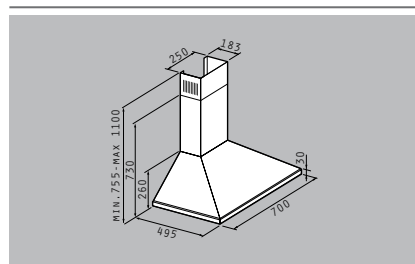

## Καμινάδα Τετράγωνη 70cm classic

 Ενεργειακή Κλάση **E**

Κωδικός Προ Φ.Π.Α. Με Φ.Π.Α.

**065012201 229,00€ 281,67€**
 ΕΙΣΦΟΡΑ ΑΝΑΚΥΚΛΩΣΗΣ (ΜΕ Φ.Π.Α.) 1,85€

Υλικό: ανοξείδωτο

Μοτέρ: 230W

Διαστάσεις: 70cm

Λάμπες αλογόνου