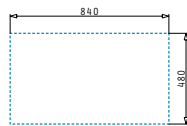

Ανοξείδωτοι Νεροχύτες

ALEA (86X50) 1B 1D

ΝΕΟ ΠΡΟΪΟΝ!

Διαστάσεις νεροχύτη: 860 x 500mm
Διαστάσεις γούρνας: 330 x 400 x 180mm
Ερμάριο: 45cm

Τύπος υλικού	Κωδικός	Θέση γούρνας	Εκροή	Προ Φ.Π.Α.	Με Φ.Π.Α.
ΓΥΑΛΙΣΜΕΝΟ	107154701	Αντιστρεφόμενος 0 οπές μπαταρίας	Ø92mm	160,00€	196,80€
ΣΑΓΡΕ	107155401	Αντιστρεφόμενος 0 οπές μπαταρίας	Ø92mm	184,00€	226,32€

Στην τιμή περιλαμβάνεται η αξία της βαλβίδας και του σιφόν.

Ένθετος

EASYFIX™

Προτεινόμενα αξεσουάρ

043001401
Γυάλινος
δίσκος κοπής

525004501
Ξύλο κοπής
από καρυδιά

Βαλβίδες & σιφόν

521097301
Βαλβίδα Ø92
με υπερχειλίση

521055801
Σιφόν
για 1 γούρνα

ALEA (86X50) 2B

ΝΕΟ ΠΡΟΪΟΝ!

Διαστάσεις νεροχύτη: 860 x 500mm
Διαστάσεις γουρνών: 330 x 400 x 180mm / 330 x 400 x 180mm
Ερμάριο: 80cm

Τύπος υλικού	Κωδικός	Οπές μπαταρίας	Εκροές	Προ Φ.Π.Α.	Με Φ.Π.Α.
ΓΥΑΛΙΣΜΕΝΟ	107157701	1 οπή μπαταρίας	Ø92mm Ø92mm	205,00€	252,15€

Στην τιμή περιλαμβάνεται η αξία των βαλβίδων και του σιφόν.

Ένθετος

EASYFIX™

Προτεινόμενα αξεσουάρ

043001401
Γυάλινος
δίσκος κοπής

525004501
Ξύλο κοπής
από καρυδιά

525004401
Ανοξείδωτο
καλάθι

Βαλβίδες & σιφόν

521097201
Βαλβίδα Ø92

521097301
Βαλβίδα Ø92
με υπερχειλίση

521055101
Σιφόν
για 2 γούρνες