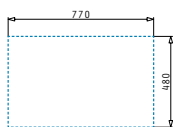

Διαστάσεις νεροχύτη: 790 x 500mm
Διαστάσεις γουρνών: 340 x 400 x 205mm / 340 x 400 x 205mm
Ερμάριο: 80cm