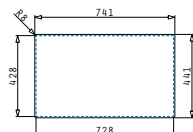

Ανοξείδωτοι Νεροχύτες

LUME (50X40) 1B

Εξωτερικές διαστάσεις: 540 x 440mm
Διαστάσεις γούρνας: 500 x 400 x 200mm
Ερμάριο: 60cm

Τύπος υλικού	Κωδικός	Εκροή	Προ Φ.Π.Α.	Με Φ.Π.Α.
ΓΥΑΛΙΣΜΕΝΟ	101023901	Τετράγωνη	280,00€	344,40€

Στην τιμή περιλαμβάνεται η αξία της βαλβίδας και του σιφόν.

Προτεινόμενα αξεσουάρ

043001701
Γυάλινος
δίσκος κοπής

043001201
Ανοξείδωτο
στραγγιστήρι

Βαλβίδες & σιφόν

521205501
Τετράγωνη βαλβίδα
με υπερχειλίση

LUME (70X40) 1B

Εξωτερικές διαστάσεις: 740 x 440mm
Διαστάσεις γούρνας: 700 x 400 x 200mm
Ερμάριο: 80cm

Τύπος υλικού	Κωδικός	Εκροή	Προ Φ.Π.Α.	Με Φ.Π.Α.
ΓΥΑΛΙΣΜΕΝΟ	101024901	Τετράγωνη	310,00€	381,30€

Στην τιμή περιλαμβάνεται η αξία της βαλβίδας και του σιφόν.

Προτεινόμενα αξεσουάρ

043001701
Γυάλινος
δίσκος κοπής

043001201
Ανοξείδωτο
στραγγιστήρι

Βαλβίδες & σιφόν

521205501
Τετράγωνη βαλβίδα
με υπερχειλίση