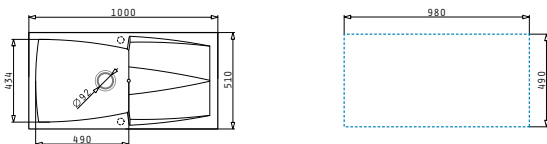

### PYRAGRANITE CALDERA (100X51) 1B 1D

Διαστάσεις νεροχύτη: 1000 x 510mm  
 Διαστάσεις γούρνας: 490 x 434 x 230mm  
 Ερμάριο: 60cm

Χρώμα	Κωδικός	Εκροή	Προ Φ.Π.Α.	Με Φ.Π.Α.
BEIGE	<b>078200301</b>	∅92mm	<b>285,00€</b>	<b>350,55€</b>