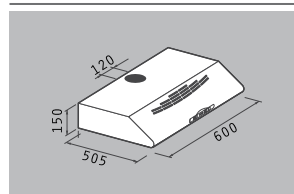

Ενεργειακή Κλάση **D**

Κωδικός Χρώμα Προ Φ.Π.Α. Με Φ.Π.Α.

065001001 ΛΕΥΚΟΣ **52,00€** **63,96€**

Ενεργειακή Κλάση **D**

065001101 ΚΑΦΕ **52,00€** **63,96€**

ΕΙΣΦΟΡΑ ΑΝΑΚΥΚΛΩΣΗΣ (ΜΕ Φ.Π.Α.) 0,92€

065099801 Φίλτρο άνθρακα
Απαιτούμενα: 1
Τιμή προ Φ.Π.Α.: **10,49€**
Τιμή με Φ.Π.Α.: **12,90€**

Χρώμα: λευκός / καφέ

Διαστάσεις: 60cm

Απορροφητικότητα (ελευθέρας ροής): 250m³/h

Επίπεδο θορύβου: 48-61dB | Μοτέρ: 110W

Λάμπες αλογόνου

Συρόμενοι διακόπτες

Απλός 60cm 2 Μοτέρ με Μεταλλικά Φίλτρα essential