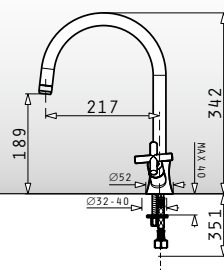

Alegreto classic

Αναμεικτική μπαταρία με κεραμικούς δίσκους