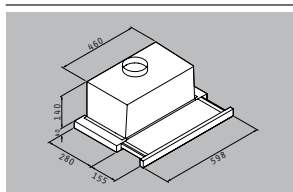

065941101 Φίλτρο άνθρακα
Απαιτούμενα: 2
Τιμή προ Φ.Π.Α.: **12,30€**
Τιμή με Φ.Π.Α.: **15,13€**

Χρώμα: ανοξείδωτος
Διαστάσεις: 60cm
Απορροφητικότητα (ελευθέρας ροής): 650m³/h
Επίπεδο θορύβου: 60-71dB | Μοτέρ: Turbo / 130W
Λάμπες αλογόνου
Πατητοί διακόπτες
Μεταλλικά φίλτρα: 2

Συρόμενος Turbo 60cm essential

Κωδικός	Χρώμα	Προ Φ.Π.Α.	Με Φ.Π.Α.
Ενεργειακή Κλάση D	065017301 ΛΕΥΚΟΣ	185,00€	227,55€
Ενεργειακή Κλάση D	065017401 ΚΑΦΕ	185,00€	227,55€
Ενεργειακή Κλάση D	065017501 ΙΝΟΧ	189,00€	232,47€

ΕΙΣΦΟΡΑ ΑΝΑΚΥΚΛΩΣΗΣ (ΜΕ Φ.Π.Α.) 1,73€