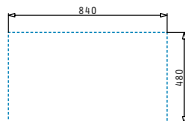

Χρώμα	Κωδικός	Εκροή	Προ Φ.Π.Α.	Με Φ.Π.Α.
SNOW	070070611	Ø92mm	197,00€	242,31€
CARBON	070070711	Ø92mm	197,00€	242,31€
BEIGE	070070811	Ø92mm	197,00€	242,31€
MOCHA	070070911	Ø92mm	197,00€	242,31€

Στην συσκευασία περιλαμβάνεται βαλβίδα και σιφόν εξοικονόμησης χώρου.