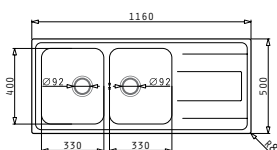

Τύπος υλικού	Κωδικός	Θέση γουρνών	Εκροές	Προ Φ.Π.Α.	Με Φ.Π.Α.
ΓΥΑΛΙΣΜΕΝΟ	107155101	Αντιστρεφόμενος 0 οπές μπαταρίας	Ø92mm Ø92mm	220,00€	270,60€

Στην τιμή περιλαμβάνεται η αξία των βαλβίδων και του σιφόν.

Ενθετος

EASYFIX™

Προτεινόμενα αξεσουάρ

043001401
Γυάλινος
δίσκος κοπής

525006501
Ξύλο κοπής
από καρυδιά

525007201
Ανοξείδωτη ανοδιωγμένη
επιφάνεια στραγγίσματος

525006401
Ανοξείδωτο
καλάθι

Βαλβίδες & σιφόν

521097201
Βαλβίδα Ø92

521097301
Βαλβίδα Ø92
με υπερχειλίση

521055101
Σιφόν
για 2 γούρνες