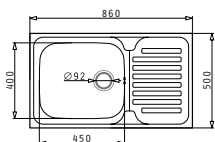

## DORIAN (86X50) 1B 1D

ΝΕΟ  
ΠΡΟΪΟΝ!

Διαστάσεις νεροχύτη: 860 x 500mm  
Διαστάσεις γούρνας: 450 x 400 x 200mm  
Ερμάριο: 50cm

Τύπος υλικού	Κωδικός	Θέση γούρνας	Εκροή	Προ Φ.Π.Α.	Με Φ.Π.Α.
ΓΥΑΛΙΣΜΕΝΟ	<b>105060201</b>	Αντιστρεφόμενος 0 οπές μπαταρίας	Ø92mm	<b>125,00€</b>	<b>153,75€</b>