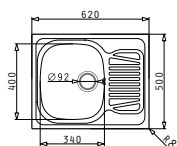

## SPARTA (62X50) 1B 1D

Διαστάσεις νεροχύτη: 620 x 500mm  
 Διαστάσεις γούρνας: 340 x 400 x 150mm  
 Ερμάριο: 45cm

Τύπος υλικού	Κωδικός	Θέση γούρνας	Εκροή	Προ Φ.Π.Α.	Με Φ.Π.Α.
ΣΑΤΙΝΕ	<b>100125201</b>	Αντιστρέφόμενος 0 οπές μπαταρίας	Ø92mm	<b>76,00€</b>	<b>93,48€</b>