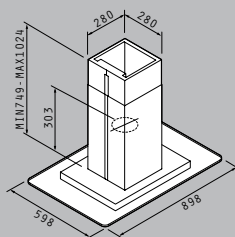

Αποροφητήρες

Cielo Οροφής premium

Ενεργειακή Κλάση **D**

Κωδικός Προ Φ.Π.Α. Με Φ.Π.Α.

065018501 **769,00€** **945,87€**

ΕΙΣΦΟΡΑ ΑΝΑΚΥΚΛΩΣΗΣ (ΜΕ Φ.Π.Α.) 5,54€

Υλικό: ανοξείδωτο & γυαλί ασφαλείας

Μοτέρ: Turbo / 210W

Διαστάσεις: 90 x 60cm

2 σποτ αλογόνου

Αποροφητικότητα (ελευθέρως ροής): 850m³/h

Ηλεκτρονικοί διακόπτες

Επίπεδο θορύβου: 48-71dB

Μεταλλικά φίλτρα: 1

065941401

Φίλτρο άνθρακα
Απαιτούμενα: 2

Τιμή προ Φ.Π.Α.: **15,00€**

Τιμή με Φ.Π.Α.: **18,45€**

Cielo Τοίχου premium

Ενεργειακή Κλάση **D**

Κωδικός Διαστάσεις Προ Φ.Π.Α. Με Φ.Π.Α.

065018301 **90cm** **495,00€** **608,85€**

Ενεργειακή Κλάση **D**

065018401 **60cm** **455,00€** **559,65€**

ΕΙΣΦΟΡΑ ΑΝΑΚΥΚΛΩΣΗΣ (ΜΕ Φ.Π.Α.) 3,87€ (90cm) 3,62€ (60cm)