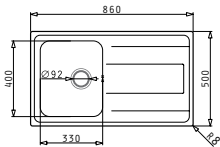

Τύπος υλικού	Κωδικός	Θέση γούρνας	Εκροή	Προ Φ.Π.Α.	Με Φ.Π.Α.
ΓΥΑΛΙΣΜΕΝΟ	107154701	Αντιστρεφόμενος 0 οπές μπαταρίας	Ø92mm	160,00€	196,80€
ΣΑΓΡΕ	107155401	Αντιστρεφόμενος 0 οπές μπαταρίας	Ø92mm	184,00€	226,32€

Στην τιμή περιλαμβάνεται η αξία της βαλβίδας και του σιφόν.

Ένθετος

EASYFIX™