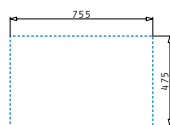

Pyratek Νεροχύτες

PYRATEK AEOLIA (77X50) 1B 1D

Διαστάσεις νεροχύτη: 770 x 495mm
Διαστάσεις γούρνας: 325 x 425 x 182mm
Ερμάριο: **45cm**

Ένθετος

Χρώμα	Κωδικός	Εκροή	Προ Φ.Π.Α.	Με Φ.Π.Α.
GRANO	070031711	∅92mm	137,00€	168,51€
CRISTALO BIANCO	070031811	∅92mm	137,00€	168,51€
CHAMPAGNE	070031911	∅92mm	137,00€	168,51€

Στην συσκευασία περιλαμβάνεται βαλβίδα και σифόν εξοικονόμησης χώρου.

Βαλβίδες & σιφόν

521001101
Βαλβίδα ∅92
με στρογγυλή υπερχειλίση

521058301
Σιφόν εξοικονόμησης
χώρου για 1 γούρνα

PYRATEK AEOLIA (77X50) 2B

Διαστάσεις νεροχύτη: 775 x 495mm
Διαστάσεις γουρνών: 321 x 419 x 182mm / 321 x 419 x 182mm
Ερμάριο: **80cm**

Ένθετος

Χρώμα	Κωδικός	Εκροές	Προ Φ.Π.Α.	Με Φ.Π.Α.
GRANO	070032011	∅92mm	141,00€	173,43€
CRISTALO BIANCO	070032111	∅92mm	141,00€	173,43€
CHAMPAGNE	070032211	∅92mm	141,00€	173,43€

Στην συσκευασία περιλαμβάνονται βαλβίδες και σιφόν εξοικονόμησης χώρου.

Βαλβίδες & σιφόν

521001001
Βαλβίδα ∅92

521001101
Βαλβίδα ∅92
με στρογγυλή υπερχειλίση

521058401
Σιφόν εξοικονόμησης
χώρου για 2 γούρνες