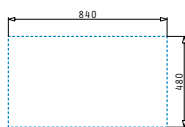

**521058301**  
Σιφόν εξοικονόμησης χώρου για 1 γούρνα

Ένθετος

PYRAGRANITE ALAZIA (86X50) 1 3/4B 1D

Διαστάσεις νεροχύτη: 860 x 500mm  
 Διαστάσεις γουρνών: 450 x 420 x 205mm / 300 x 360 x 205mm  
 Ερμάριο: 90cm