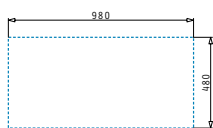

Τύπος υλικού	Κωδικός	Θέση γούρνas	Εκροές	Προ Φ.Π.Α.	Με Φ.Π.Α.
ΓΥΑΛΙΣΜΕΝΟ	107155001	Αντιστρεφόμενος 0 οπές μπαταρίας	Ø92mm Ø92mm	185,00€	227,55€

Στην τιμή περιλαμβάνεται η αξία της βαλβίδας και του σιφόν.

Ενθετος

EASYFIX™