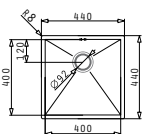

Εξωτερικές διαστάσεις: 440 x 440mm
Διαστάσεις γούρνας: 400 x 400 x 200mm
Ερμάριο: 45cm