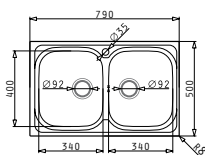

Τύπος υλικού	Κωδικός	Οπές μπαταρίας	Εκροές	Προ Φ.Π.Α.	Με Φ.Π.Α.
ΓΥΑΛΙΣΜΕΝΟ	107132501	1 οπή μπαταρίας	Ø92mm Ø92mm	140,00€	172,20€
ΣΑΓΡΕ	107121001	1 οπή μπαταρίας	Ø92mm Ø92mm	175,00€	215,25€

Στην τιμή περιλαμβάνεται η αξία των βαλβίδων και του σιφόν.

Ένθετος

EASYFIX™