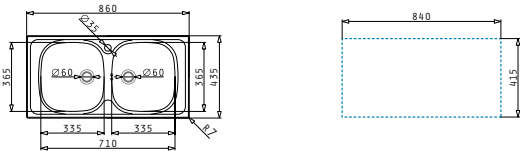

Τύπος υλικού	Κωδικός	Οπές μπαταρίας	Εκροές	Προ Φ.Π.Α.	Με Φ.Π.Α.
ΣΑΤΙΝΕ	100150801	1 οπή μπαταρίας	Ø60mm Ø60mm	75,00€	92,25€

Στην τιμή περιλαμβάνεται η αξία των βαλβίδων.

Ένθετος

EASYFIX™

Βαλβίδες & σιφόν

521095501
Βαλβίδα Ø60
με τάπα

521099801
Βαλβίδα Ø60
με υπερκελίση

521055101
Σιφόν
για 2 γούρνες