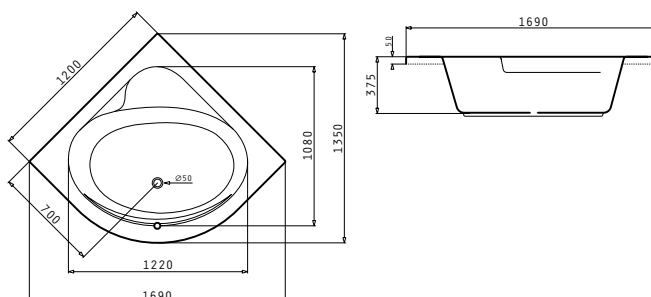

Μπανιέρες

ROSETTA 110X110cm

ΝΕΟ ΠΡΟΪΟΝ!

Διαστάσεις μπανιέρας: 110 x 110cm

Καθαρό βάρος μπανιέρας: 19kg

Πλήρης χωρητικότητα: 210lt

Δεν επιδέχεται τοποθέτησης υδρομασάζ

Περιγραφή	Κωδικός	Προ Φ.Π.Α.	Με Φ.Π.Α.
Μπανιέρα ROSETTA 110X110cm	022217801	240,00€	295,20€
Πάνελ ROSETTA	021104601	95,00€	116,85€
Σύστημα τοποθέτησης πλάτους 110cm	021504001	15,00€	18,45€

NERIN 120X120cm

ΝΕΟ ΠΡΟΪΟΝ!

Διαστάσεις μπανιέρας: 120 x 120cm

Καθαρό βάρος μπανιέρας: 21,5kg

Πλήρης χωρητικότητα: 250lt

Περιγραφή	Κωδικός	Προ Φ.Π.Α.	Με Φ.Π.Α.
Μπανιέρα NERIN 120X120cm	022217901	248,00€	305,04€
Πάνελ NERIN	021104701	95,00€	116,85€
Σύστημα τοποθέτησης πλάτους 120cm	021504101	15,00€	18,45€