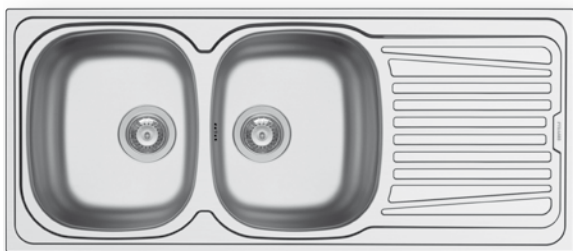

SPARTA (116X50) 2B 1D

Διαστάσεις νεροχύτη: 1160 x 500mm
Διαστάσεις γουρνών: 340 x 400 x 150mm / 340 x 400 x 150mm
Ερμάριο: 80cm

Τύπος υλικού	Κωδικός	Θέση γουρνών	Εκροές	Προ Φ.Π.Α.	Με Φ.Π.Α.
ΣΑΤΙΝΕ	100129901	Αντιστρέφόμενος 0 οπές μπαταρίας	Ø92mm Ø92mm	117,00€	143,91€

Στην τιμή περιλαμβάνεται η αξία των βαλβίδων.

Ένθετος

EASYFIX™

Προτεινόμενα αξεσουάρ

525004801
Ξύλο κοπής
από οξιά

525002801
Ανοξείδωτο
καλάθι

Βαλβίδες & σιφόν

521097201
Βαλβίδα Ø92

521097301
Βαλβίδα Ø92
με υπερχειλίση

521055101
Σιφόν
για 2 γούρνες