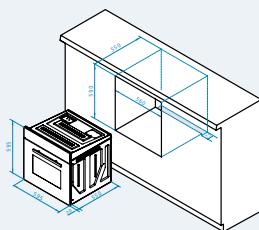

Ενεργειακή Κλάση **A**