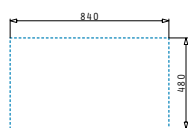

Χρώμα	Κωδικός	Εκροές	Προ Φ.Π.Α.	Με Φ.Π.Α.
SNOW	070071211	∅92mm	195,00€	239,85€
CARBON	070071311	∅92mm	195,00€	239,85€
BEIGE	070071411	∅92mm	195,00€	239,85€
MOCHA	070071511	∅92mm	195,00€	239,85€

Στην συσκευασία περιλαμβάνονται βαλβίδες και σифόν εξοικονόμησης χώρου.