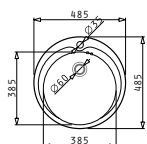

Ένθετες Γούρνες

KIBA

Διάσταση νεροχύτη: $\varnothing 485\text{mm}$
Διαστάσεις γούρνας: $\varnothing 385 \times 163\text{mm}$
Ερμάριο: **45cm**

Τύπος υλικού	Κωδικός	Οπές μπαταρίας	Εκροή	Προ Φ.Π.Α.	Με Φ.Π.Α.
ΓΥΑΛΙΣΜΕΝΟ	100053501	1 οπή μπαταρίας	$\varnothing 60\text{mm}$	75,00€	92,25€

Στην τιμή περιλαμβάνεται η αξία της βαλβίδας.

Ένθετος

EASYFIX™

Βαλβίδες & σιφόν

KIBA SQUARE

Διαστάσεις νεροχύτη: $465 \times 405\text{mm}$
Διαστάσεις γούρνας: $400 \times 340 \times 150\text{mm}$
Ερμάριο: **45cm**

Τύπος υλικού	Κωδικός	Εκροή	Προ Φ.Π.Α.	Με Φ.Π.Α.
ΓΥΑΛΙΣΜΕΝΟ	100080001	$\varnothing 60\text{mm}$	55,00€	67,65€

Στην τιμή περιλαμβάνεται η αξία της βαλβίδας.

Ένθετος

EASYFIX™

Προτεινόμενα αξεσουάρ

Βαλβίδες & σιφόν