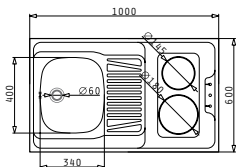

**525004801**  
Ξύλο κοπής  
από οξιά

PANTRY (100X60X5,5cm) 1B 1D ΑΝΙΣΕΣ ΗΛΕΚΤΡΙΚΕΣ ΕΣΤΙΕΣ

Διαστάσεις pantry: 1000 x 600 x 55mm  
 Διαστάσεις γούρνας: 340 x 400 x 150mm  
 Ερμάριο: 45cm

Χρώμα	Κωδικός	Θέση γούρνας	Εκροή	Προ Φ.Π.Α.	Με Φ.Π.Α.
ΣΑΤΙΝΕ	<b>140113903</b>	Αντιστρεφόμενος 0 οπές μπαταρίας	Ø60mm	<b>185,00€</b>	<b>227,55€</b>