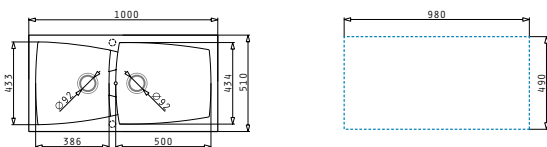

Χρώμα	Κωδικός	Εκροές	Προ Φ.Π.Α.	Με Φ.Π.Α.
BEIGE	078300301	∅92mm	289,00€	355,47€

Στην συσκευασία περιλαμβάνονται βαλβίδες και σιφόν εξοικονόμησης χώρου.