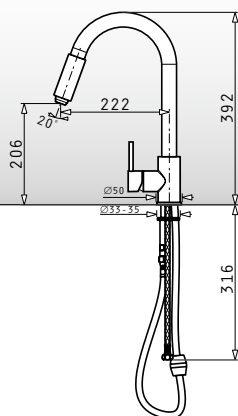

Spaniato premium

Αναμεικτική μπαταρία με κεραμικό δίσκο και εκτεινόμενο ντους