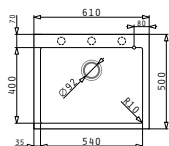

### PYRAGRANITE ISTROS (61X50) 1B

ΝΕΟ ΠΡΟΪΟΝ!

Εξωτερικές διαστάσεις: 610 x 500mm  
 Διαστάσεις γούρνας: 540 x 400 x 200mm  
 Ερμάριο: 60cm

Χρώμα	Κωδικός	Εκροή	Προ Φ.Π.Α.	Με Φ.Π.Α.
BEIGE	<b>070045111</b>	Ø92mm	<b>200,00€</b>	<b>246,00€</b>
MOCHA	<b>070045211</b>	Ø92mm	<b>200,00€</b>	<b>246,00€</b>
IRON GREY	<b>070045411</b>	Ø92mm	<b>200,00€</b>	<b>246,00€</b>