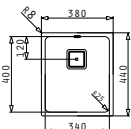

LUME (34X40) 1B

Εξωτερικές διαστάσεις: 380 x 440mm
Διαστάσεις γούρνας: 340 x 400 x 200mm
Ερμάριο: 40cm

Τύπος υλικού	Κωδικός	Εκροή	Προ Φ.Π.Α.	Με Φ.Π.Α.
ΓΥΑΛΙΣΜΕΝΟ	101023601	Τετράγωνη	190,00€	233,70€

Στην τιμή περιλαμβάνεται η αξία της βαλβίδας και του σιφόν.

Προτεινόμενα αξεσουάρ

043001701
Πυάλινος
δίσκος κοπής

043001201
Ανοξείδωτο
στραγγιστήρι

525007201
Ανοξείδωτη αναδιπλούμενη
επιφάνεια στραγγίσματος

Βαλβίδες & σιφόν

521205501
Τετράγωνη βαλβίδα
με υπερχειλίση

LUME (40X40) 1B

Εξωτερικές διαστάσεις: 440 x 440mm
Διαστάσεις γούρνας: 400 x 400 x 200mm
Ερμάριο: 45cm

Τύπος υλικού	Κωδικός	Εκροή	Προ Φ.Π.Α.	Με Φ.Π.Α.
ΓΥΑΛΙΣΜΕΝΟ	101023701	Τετράγωνη	230,00€	282,90€

Στην τιμή περιλαμβάνεται η αξία της βαλβίδας και του σιφόν.

Προτεινόμενα αξεσουάρ

043001701
Πυάλινος
δίσκος κοπής

043001201
Ανοξείδωτο
στραγγιστήρι

Βαλβίδες & σιφόν

521205501
Τετράγωνη βαλβίδα
με υπερχειλίση