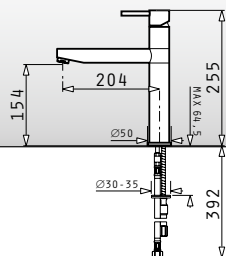

Rota classic

Αναμεικτική μπαταρία με κεραμικό δίσκο