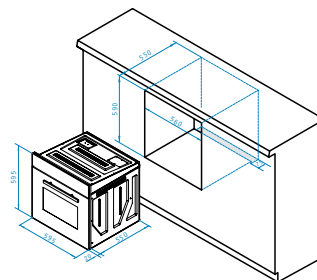

Διαστάσεις: 595 x 595 x 570mm

11 προγράμματα λειτουργίας

Χωρητικότητα: 66 λίτρα

Πλήκτρα αφής

Ψηφιακός αυτόματος προγραμματισμός

Ψηφιακό ρολόι

Διπλό κρύσταλλο πόρτας

Αποσπώμενο εσωτερικό κρύσταλλο