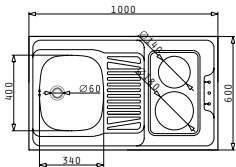

CE

Χρώμα	Κωδικός	Θέση γούρνας	Εκροή	Προ Φ.Π.Α.	Με Φ.Π.Α.
ΣΑΤΙΝΕ	140109101	Αντιστρέφόμενος 0 οπές μπαταρίας	Ø60mm	275,00€	338,25€

Στην συσκευασία περιλαμβάνεται η βαλβίδα.

	ΕΙΣΦΟΡΑ ΑΝΑΚΥΚΛΩΣΗΣ (ΜΕ Φ.Π.Α.)	0,74€

Ενσωματωμένες κεραμικές εστίες

- 1 εστία ταχείας θέρμανσης 140mm, 1200W, 230V
- 1 εστία ταχείας θέρμανσης 180mm, 1700W, 230V
- Έτοιμο για σύνδεση
- Καλώδιο ασφαλείας από σιλκόνη
- Θερμοστάτες
- Φωτεινή ένδειξη λειτουργίας συσκευής
- 2 σιακόπτες 7 θέσεων

Προτεινόμενα αξεσουάρ

525004801
Ξύλο κοπής
από αξιά

Βαλβίδες

521099801
Βαλβίδα Ø60
με υπερχειλίση

4 Στράντζες

PANTRY (120X60X5,5cm) 1B 1D ΑΝΙΣΕΣ ΚΕΡΑΜΙΚΕΣ ΕΣΤΙΕΣ