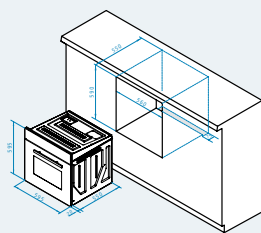

Σετ Φούρνος 60ΑΠ 1006 Inox

άνω πάγκου

Ενεργειακή Κλάση **A**

Κωδικός

Προ Φ.Π.Α.

Με Φ.Π.Α.

034006701

320,00€

393,60€

ΕΙΣΦΟΡΑ ΑΝΑΚΥΚΛΩΣΗΣ (ΜΕ Φ.Π.Α.)

4,73€

Διαστάσεις: 595 x 595 x 570mm

6 προγράμματα λειτουργίας

Χωρητικότητα: 62 λίτρα

Easy to clean εσωτερική επικάλυψη

Διπλό κρύσταλλο πόρτας, εσωτερικά αποσπώμενο

Περιλαμβάνονται: 1 σχάρα & 1 ταψί (45x36x3,5cm)

Εστία 58HL 436 Αφής Χωρίς Πλαίσιο

άνω πάγκου

Κωδικός

Προ Φ.Π.Α.

Με Φ.Π.Α.

030025401

310,00€

381,30€

ΕΙΣΦΟΡΑ ΑΝΑΚΥΚΛΩΣΗΣ (ΜΕ Φ.Π.Α.)

1,38€

Διαστάσεις: 580 x 510mm

Διακόπτες αφής

9 επίπεδα έντασης λειτουργίας

Κλείδωμα λειτουργίας

Ηλεκτρονικός χρονοδιακόπτης

Ασφάλεια υπερχειλίσης

Ταχεία υψηλή θέρμανση, Ψηφιακή ένδειξη υπολοίπου θερμότητας για κάθε εστία

4 Ζώνες Highlight:

- Ø145mm / 1200W
- Ø210mm / 2100W
- Ø180mm / 1800W
- Ø145mm / 1200W

Φούρνος Μικροκυμάτων 26 Inox

Ενεργειακή Κλάση **A**

Κωδικός

Προ Φ.Π.Α.

Με Φ.Π.Α.

034012101

220,00€

270,60€

ΕΙΣΦΟΡΑ ΑΝΑΚΥΚΛΩΣΗΣ (ΜΕ Φ.Π.Α.)

2,48€

Διαστάσεις: 483 x 305 x 398mm

Ισχύς: 900W

Χωρητικότητα: 23 λίτρα

8 επίπεδα λειτουργίας

Ταχεία απόψυξη

Ηλεκτρονικό ρολόι | Χρονοδιακόπτης 60 λεπτών

Ανοξείδωτο πλαίσιο εντοιχισμού

Διαστάσεις: 595 x 385 x 20mm

Παιδική ασφάλεια

Ηλεκτρονική Υπενθύμιση

Γκρίλ