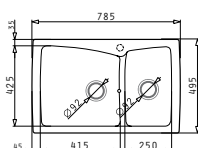

Ένθετος

Χρώμα	Κωδικός	Εκροές	Προ Φ.Π.Α.	Με Φ.Π.Α.
GRANO	070033811	Ø92mm	141,00€	173,43€
CRISTALO BIANCO	070033911	Ø92mm	141,00€	173,43€
CHAMPAGNE	070034011	Ø92mm	141,00€	173,43€

Στην συσκευασία περιλαμβάνονται βαλβίδες και σιφόν εξοικονόμησης χώρου.