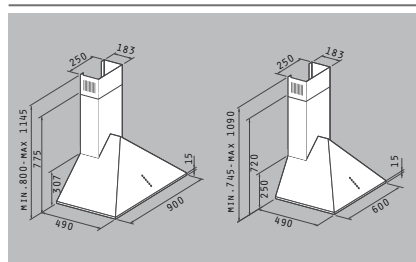

Απορροφητήρες

Καμινάδα Πυραμίδα classic

	Κωδικός	Διαστάσεις	Προ Φ.Π.Α.	Με Φ.Π.Α.
Ενεργειακή Κλάση D	065007101	90cm	375,00€	461,25€
Ενεργειακή Κλάση D	065007001	60cm	310,00€	381,30€

ΕΙΣΦΟΡΑ ΑΝΑΚΥΚΛΩΣΗΣ (ΜΕ Φ.Π.Α.) 1,71€ (90cm) 1,49€ (60cm)

Υλικό: ανοξείδωτο

Μοτέρ: Turbo / 250W

Διαστάσεις: 90cm / 60cm

Λάμπες αλογόνου

Απορροφητικότητα (ελευθέρως ροής): 850m³/h

Ηλεκτρονικοί διακόπτες

Επίπεδο θορύβου: 51-68dB

Μεταλλικά φίλτρα: 3 (90cm), 2 (60cm)

065099801

Φίλτρο άνθρακα
Απαιτούμενα: 2

Τιμή προ Φ.Π.Α.: **12,00€**

Τιμή με Φ.Π.Α.: **14,76€**

Καμινάδα Στρόγγυλη classic

	Κωδικός	Διαστάσεις	Προ Φ.Π.Α.	Με Φ.Π.Α.
Ενεργειακή Κλάση D	065017901	90cm	265,00€	325,95€
Ενεργειακή Κλάση D	065017801	60cm	225,00€	276,75€

ΕΙΣΦΟΡΑ ΑΝΑΚΥΚΛΩΣΗΣ (ΜΕ Φ.Π.Α.) 2,53€ (90cm) 2,23€ (60cm)