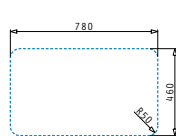

SPACE MINI (80X48) 1B 1D

Διαστάσεις νεροχύτη: 800 x 480mm
Διαστάσεις γούρνas: 340 x 400 x 180mm
Ερμάριο: 45cm

Τύπος υλικού	Κωδικός	Θέση γούρνas	Εκροή	Προ Φ.Π.Α.	Με Φ.Π.Α.
ΓΥΑΛΙΣΜΕΝΟ	108716601	Αντιστρεφόμενος 0 οπές μπαταρίας	Ø92mm	122,00€	150,06€
ΣΑΓΡΕ	108722501	Αντιστρεφόμενος 0 οπές μπαταρίας	Ø92mm	150,00€	184,50€

Στην τιμή περιλαμβάνεται η αξία της βαλβίδας και του σιφόν.

Ένθετος

EASYFIX™

Προτεινόμενα αξεσουάρ

525004701
Ξύλο κοπής από οξιά

Βαλβίδες & σιφόν

521097301
Βαλβίδα Ø92 με υπερχειλίση

521055801
Σιφόν για 1 γούρνα

SPACE MINI (80X48) 2B

Διαστάσεις νεροχύτη: 800 x 480mm
Διαστάσεις γουρνών: 340 x 400 x 180mm / 365 x 335 x 150mm
Ερμάριο: 80cm

Τύπος υλικού	Κωδικός	Οπές μπαταρίας	Εκροές	Προ Φ.Π.Α.	Με Φ.Π.Α.
ΓΥΑΛΙΣΜΕΝΟ	108716501	1 οπή μπαταρίας	Ø92mm Ø92mm	174,00€	214,02€

Στην τιμή περιλαμβάνεται η αξία των βαλβίδων και του σιφόν.

Ένθετος

EASYFIX™

Προτεινόμενα αξεσουάρ

525003001
Ξύλο κοπής από οξιά

525004101
Ανοξείδωτο καλάθι

Βαλβίδες & σιφόν

521097201
Βαλβίδα Ø92

521097301
Βαλβίδα Ø92 με υπερχειλίση

521055201
Σιφόν για 1 1/2 γούρνα