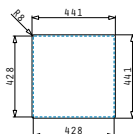

Εξωτερικές διαστάσεις: 440 x 440mm
Διαστάσεις γούρνας: 400 x 400 x 200mm
Ερμάριο: 45cm