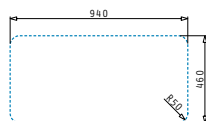

### SPACE PLUS (96X48) 1B 1D

Διαστάσεις νεροχύτη: 960 x 480mm  
Διαστάσεις γούρνας: 500 x 400 x 200mm  
Ερμάριο: 60cm

Τύπος υλικού	Κωδικός	Θέση γούρνας	Εκροή	Προ Φ.Π.Α.	Με Φ.Π.Α.
ΓΥΑΛΙΣΜΕΝΟ	<b>108716701</b>	Αντιστροφόμενος 0 οπές μπαταρίας	Ø92mm	<b>164,00€</b>	<b>201,72€</b>
ΣΑΓΡΕ	<b>108722601</b>	Αντιστροφόμενος 0 οπές μπαταρίας	Ø92mm	<b>185,00€</b>	<b>227,55€</b>