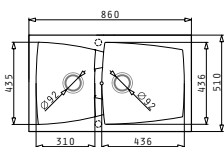

Χρώμα	Κωδικός	Εκροές	Προ Φ.Π.Α.	Με Φ.Π.Α.
BEIGE	078100301	Ø92mm	279,00€	343,17€

Στην συσκευασία περιλαμβάνονται βαλβίδες και σιφόν εξοικονόμησης χώρου.