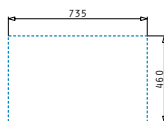

CRETA 1B 1D MARGARITA

Διαστάσεις νεροχύτη: 755 x 480mm  
Διαστάσεις γούρνας: 340 x 400 x 150mm  
Ερμάριο: 45cm

Τύπος υλικού	Κωδικός	Θέση γούρνας	Εκροή	Προ Φ.Π.Α.	Με Φ.Π.Α.
ΣΑΤΙΝΕ	<b>100126101</b>	Αντιστρεφόμενος 0 οπή μπαταρίας	Ø60mm	<b>72,00€</b>	<b>88,56€</b>