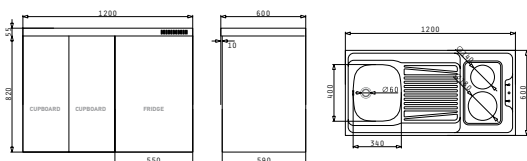

ΜΕΤΑΛΛΙΚΟ MK 325 (120X60)

Θέση γούρνας	Κωδικός	Οπές μπαταρίας	Εκροή	Προ Φ.Π.Α.	Με Φ.Π.Α.
Γούρνα αριστερά	170003001	0 οπές μπαταρίας	Ø60mm	750,00€	922,50€
Γούρνα δεξιά	170002901	0 οπές μπαταρίας	Ø60mm	750,00€	922,50€

Στην συσκευασία περιλαμβάνεται η βαλβίδα.

Εστίες

- 1 αυτόματη εστία 145mm, 1500W
- 1 απλή εστία 180mm, 1500W
- Ασφάλεια υπερθέρμανσης
- 2 διακόπτες 7 θέσεων

	ΕΙΣΦΟΡΑ ΑΝΑΚΥΚΛΩΣΗΣ (ΜΕ Φ.Π.Α.)	6,09€

Ντουλάπι λευκό μεταλλικό με ράφι

- Διαστάσεις: 45 x 59 x 82cm

Ψυγείο Zanussi 4 αστέρων

- Τάση-συχνότητα: 230V- 50Hz
- Χωρητικότητα: 140L
- Διαστάσεις: 55 x 59 x 82cm
- Κατάψυξη
- Ρυθμιζόμενα ράφια

Βαλβίδες Προτεινόμενα αξεσουάρ

521099801
Βαλβίδα Ø60
με υπερχειλίσιον

525004801
Ξύλο κοπής
από οξιά