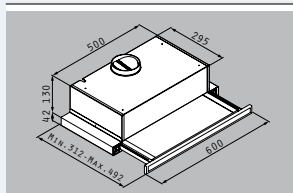

065935101 Φίλτρο άνθρακα
Απαιτούμενα: 2
Τιμή προ Φ.Π.Α.: **12,00€**
Τιμή με Φ.Π.Α.: **14,76€**

Υλικό: ανοξείδωτο & μαύρο γυαλί

Διαστάσεις: 60cm

Απορροφητικότητα (ελευθέρας ροής): 550m³/h

Επίπεδο θορύβου: 52-64dB | Μοτέρ: 2 x 85W

Λάμπες αλογόνου

Πατητοί διακόπτες

Μεταλλικά φίλτρα: 2