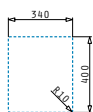

### PYRAGRANITE TETRAGON (34X40) 1B

**ΝΕΟ  
ΠΡΟΪΟΝ!**

Εξωτερικές διαστάσεις: 380 x 440mm  
Διαστάσεις γούρνας: 340 x 400 x 200mm  
Ερμάριο: 40cm

Χρώμα	Κωδικός	Εκροή	Προ Φ.Π.Α.	Με Φ.Π.Α.
BEIGE	<b>07006511</b>	Ø92mm	<b>150,00€</b>	<b>184,50€</b>
MOCHA	<b>07006511</b>	Ø92mm	<b>150,00€</b>	<b>184,50€</b>
IRON GREY	<b>07006511</b>	Ø92mm	<b>150,00€</b>	<b>184,50€</b>