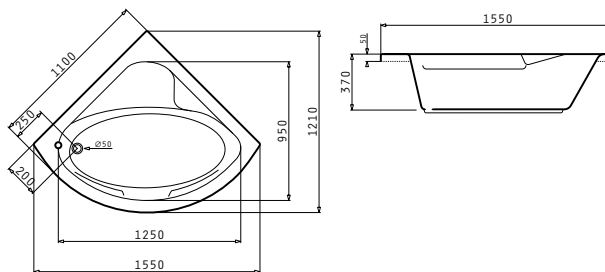

### ROSETTA 110X110cm

**ΝΕΟ ΠΡΟΪΟΝ!**

Διαστάσεις μπανιέρας: 110 x 110cm

Καθαρό βάρος μπανιέρας: 19kg

Πλήρης χωρητικότητα: 210lt

Δεν επιδέχεται τοποθέτησης υδρομασάζ

Περιγραφή	Κωδικός	Προ Φ.Π.Α.	Με Φ.Π.Α.
Μπανιέρα ROSETTA 110X110cm	<b>022217801</b>	<b>240,00€</b>	<b>295,20€</b>
Πάνελ ROSETTA	<b>021104601</b>	<b>95,00€</b>	<b>116,85€</b>
Σύστημα τοποθέτησης πλάτους 110cm	<b>021504001</b>	<b>15,00€</b>	<b>18,45€</b>