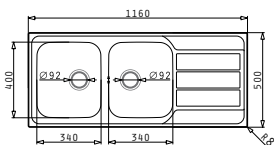

Τύπος υλικού	Κωδικός	Θέση γούρνας	Εκροές	Προ Φ.Π.Α.	Με Φ.Π.Α.
ΣΑΤΙΝΕ	100179201	Αντιστρεφόμενος 0 οπές μπαταρίας	Ø92mm Ø92mm	182,00€	223,86€

Στην τιμή περιλαμβάνεται η αξία των βαλβίδων και του σιφόν.

Ενθετος

EASYFIX™

Προτεινόμενα αξεσουάρ

043001401
Γυάλινος
δίσκος κοπής

525006501
Ξύλο κοπής
από καρυδιά

Βαλβίδες & σιφόν

521097201
Βαλβίδα Ø92

521097301
Βαλβίδα Ø92
με υπερχειλίση

521055101
Σιφόν
για 2 γούρνες