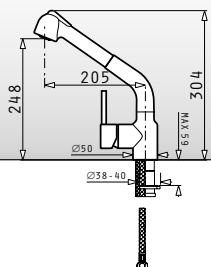

## Festivo classic

Αναμεικτική μπασίνα με κεραμικό δίσκο & εκτεινόμενο ντους