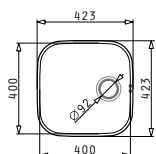

IRIS (40X40) 1B

Εξωτερικές διαστάσεις: 423 x 423mm
Διαστάσεις γούρνας: 400 x 400 x 200mm
Ερμάριο: **45cm**

Τύπος υλικού	Κωδικός	Συσκευασία	Εκροή	Προ Φ.Π.Α.	Με Φ.Π.Α.
ΓΥΑΛΙΣΜΕΝΟ	100009301	8 τεμ. / κιβώτιο	Ø92mm	66,00€	81,18€

Στην τιμή περιλαμβάνεται η αξία της βαλβίδας.

Υποκαθήμενος

Προτεινόμενα αξεσουάρ

525005201
Ξύλο κοπής
από οξιά

525004001
Ανοξείδωτο
καλάθι

Βαλβίδες

521097301
Βαλβίδα Ø92
με υπερχειλίση

IRIS (50X40) 1B

Εξωτερικές διαστάσεις: 523 x 424mm
Διαστάσεις γούρνας: 500 x 400 x 200mm
Ερμάριο: **60cm**

Τύπος υλικού	Κωδικός	Συσκευασία	Εκροή	Προ Φ.Π.Α.	Με Φ.Π.Α.
ΓΥΑΛΙΣΜΕΝΟ	100008401	4 τεμ. / κιβώτιο	Ø92mm	70,00€	86,10€

Στην τιμή περιλαμβάνεται η αξία της βαλβίδας.

Υποκαθήμενος

Προτεινόμενα αξεσουάρ

525005201
Ξύλο κοπής
από οξιά

Βαλβίδες

521097301
Βαλβίδα Ø92
με υπερχειλίση