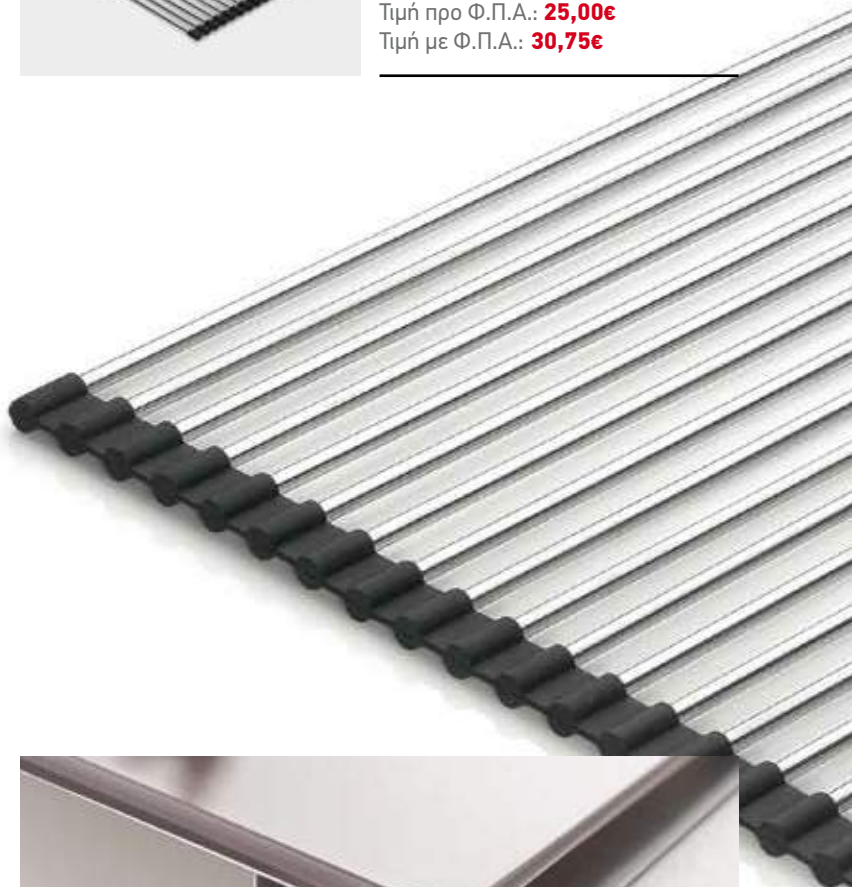

525006501

Ξύλο κοπής από καρυδιά
για τη σειρά Athena

Τιμή προ Φ.Π.Α.: **36,59€**
Τιμή με Φ.Π.Α.: **45,00€**

525006401

Ανοξείδωτο καλάθι
για τις σειρές Athena και Alea
Διαστάσεις: 37x31,5x12cm

Τιμή προ Φ.Π.Α.: **44,72€**
Τιμή με Φ.Π.Α.: **55,00€**

NEO ΠΡΟΪΟΝ!

043001701

Γυάλινος δίσκος για τις σειρές
Crystalon, Istros, Lume, Tetragon
Διαστάσεις: 20x43,5cm

Τιμή προ Φ.Π.Α.: **35,00€**
Τιμή με Φ.Π.Α.: **43,05€**

NEO ΠΡΟΪΟΝ!

043001501

Γυάλινος δίσκος για τη σειρά Olynthos
Διαστάσεις: 30,5x46cm

Τιμή προ Φ.Π.Α.: **35,00€**
Τιμή με Φ.Π.Α.: **43,05€**

NEO ΠΡΟΪΟΝ!

043001401

Γυάλινος δίσκος για τις σειρές
Studio, Alea, Athena
Διαστάσεις: 30,5x49cm

Τιμή προ Φ.Π.Α.: **35,00€**
Τιμή με Φ.Π.Α.: **43,05€**

NEO ΠΡΟΪΟΝ!

525007201

Ανοξείδωτη αναδιπλούμενη
επιφάνεια στραγγίσματος
Διαστάσεις: 29,8x41,5cm

Τιμή προ Φ.Π.Α.: **25,00€**
Τιμή με Φ.Π.Α.: **30,75€**

NEO ΠΡΟΪΟΝ!

043001201

Ανοξείδωτο στραγγιστήρι για τις
σειρές Crystalon, Olynthos, Studio,
Istros, Lume & Tetragon
Διαστάσεις: 45x21,5x12cm

Τιμή προ Φ.Π.Α.: **80,00€**
Τιμή με Φ.Π.Α.: **98,40€**

NEO ΠΡΟΪΟΝ!

028102001

Σαπουνοδιανομέας χρωμέ

Τιμή προ Φ.Π.Α.: **22,00€**
Τιμή με Φ.Π.Α.: **27,06€**