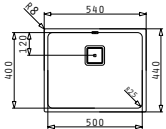

Ανοξείδωτοι Νεροχύτες

LUME (50X40) 1B

Εξωτερικές διαστάσεις: 540 x 440mm
Διαστάσεις γούρνας: 500 x 400 x 200mm
Ερμάριο: 60cm

Τύπος υλικού	Κωδικός	Εκροή	Προ Φ.Π.Α.	Με Φ.Π.Α.
ΓΥΑΛΙΣΜΕΝΟ	101023901	Τετράγωνη	280,00€	344,40€

Στην τιμή περιλαμβάνεται η αξία της βαλβίδας και του σιφόν.

Προτεινόμενα αξεσουάρ

043001701
Γυάλινος
δίσκος κοπής

043001201
Ανοξείδωτο
στραγγιστήρι

Βαλβίδες & σιφόν

521205501
Τετράγωνη βαλβίδα
με υπερχειλίση

LUME (70X40) 1B

Εξωτερικές διαστάσεις: 740 x 440mm
Διαστάσεις γούρνας: 700 x 400 x 200mm
Ερμάριο: 80cm

Τύπος υλικού	Κωδικός	Εκροή	Προ Φ.Π.Α.	Με Φ.Π.Α.
ΓΥΑΛΙΣΜΕΝΟ	101024901	Τετράγωνη	310,00€	381,30€

Στην τιμή περιλαμβάνεται η αξία της βαλβίδας και του σιφόν.

Προτεινόμενα αξεσουάρ

043001701
Γυάλινος
δίσκος κοπής

043001201
Ανοξείδωτο
στραγγιστήρι

Βαλβίδες & σιφόν

521205501
Τετράγωνη βαλβίδα
με υπερχειλίση