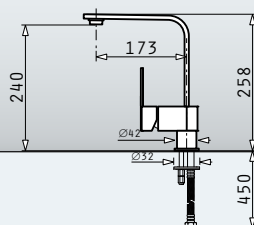

Espressivo essential

Αναμεικτική μπαταρία με κεραμικό δίσκο