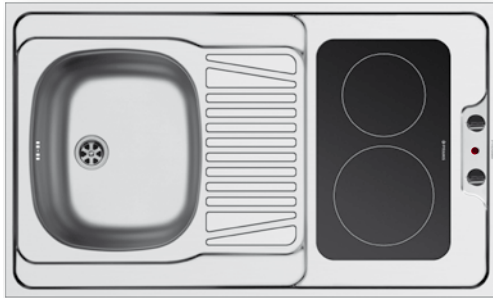

Πολυκουζινάκια - Pantry

PANTRY (100X60X5,5cm) 1B 1D ΑΝΙΣΕΣ ΚΕΡΑΜΙΚΕΣ ΕΣΤΙΕΣ

ΝΕΟ ΠΡΟΪΟΝ!

Διαστάσεις pantry: 1000 x 600 x 55mm
Διαστάσεις γούρνας: 340 x 400 x 150mm
Ερμάριο: 45cm

CE

Χρώμα	Κωδικός	Θέση γούρνας	Εκροή	Προ Φ.Π.Α.	Με Φ.Π.Α.
ΣΑΤΙΝΕ	140109101	Αντιστρέφόμενος 0 οπές μπαταρίας	Ø60mm	275,00€	338,25€

Στην συσκευασία περιλαμβάνεται η βαλβίδα.

	ΕΙΣΦΟΡΑ ΑΝΑΚΥΚΛΩΣΗΣ (ΜΕ Φ.Π.Α.)	0,74€

Ενσωματωμένες κεραμικές εστίες

- 1 εστία ταχείας θέρμανσης 140mm, 1200W, 230V
- 1 εστία ταχείας θέρμανσης 180mm, 1700W, 230V
- Έτοιμο για σύνδεση
- Καλώδιο ασφαλείας από σιλκόνη
- Θερμοστάτες
- Φωτεινή ένδειξη λειτουργίας συσκευής
- 2 σιακόπτες 7 θέσεων

Προτεινόμενα αξεσουάρ

525004801
Ξύλο κοπής
από αξιά

Βαλβίδες

521099801
Βαλβίδα Ø60
με υπερχειλίση

4 Στράντζες

PANTRY (120X60X5,5cm) 1B 1D ΑΝΙΣΕΣ ΚΕΡΑΜΙΚΕΣ ΕΣΤΙΕΣ