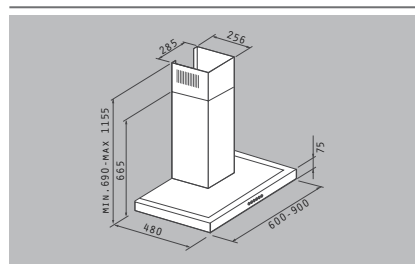

Υλικό: ανοξείδωτο

Διαστάσεις: 90cm / 60cm

Απορροφητικότητα (ελευθέρας ροής): 850m<sup>3</sup>/h

Επίπεδο θορύβου: 46-68dB

Μοτέρ: Turbo / 250W

2 σποτ αλογόνου

Ηλεκτρονικοί διακόπτες

Μεταλλικά φίλτρα: 3 (90cm), 2 (60cm)