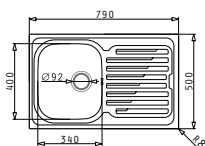

Τύπος υλικού	Κωδικός	Θέση γούρνas	Εκροή	Προ Φ.Π.Α.	Με Φ.Π.Α.
ΓΥΑΛΙΣΜΕΝΟ	107117801	Αντιστρέφόμενος 0 οπές μπαταρίας	Ø92mm	110,00€	135,30€

Στην τιμή περιλαμβάνεται η αξία της βαλβίδας και του σιφόν.

Ένθετος

EASYFIX™