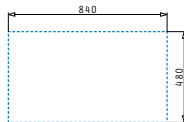

Βαλβίδες & σιφόν

**521097201**  
Βαλβίδα Ø92

**521097301**  
Βαλβίδα Ø92  
με υπερχειλίση

**521055101**  
Σιφόν  
για 2 γουρνές

AMALTIA PLUS (86X50) 2B

Διαστάσεις νεροχύτη: 860 x 500mm  
Διαστάσεις γουρνών: 450 x 400 x 200mm / 300 x 340 x 170mm  
Ερμάριο: 90cm