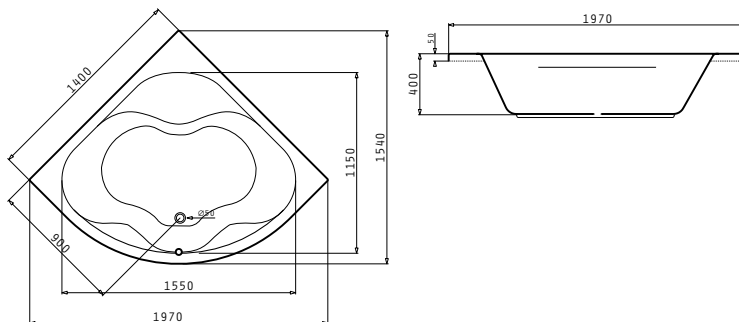

PRIMROSE 130X130cm

ΝΕΟ ΠΡΟΪΟΝ!

Διαστάσεις μπανιέρας: 130 x 130cm

Καθαρό βάρος μπανιέρας: 27kg

Πλήρης χωρητικότητα: 327lt

Περιγραφή	Κωδικός	Προ Φ.Π.Α.	Με Φ.Π.Α.
Μπανιέρα PRIMROSE 130X130cm	022218001	295,00€	362,85€
Πάνελ PRIMROSE	021104801	95,00€	116,85€
Σύστημα τοποθέτησης πλάτους 130cm	021504201	15,00€	18,45€

VIOLETA 140X140cm

ΝΕΟ ΠΡΟΪΟΝ!

Διαστάσεις μπανιέρας: 140 x 140cm

Καθαρό βάρος μπανιέρας: 31kg

Πλήρης χωρητικότητα: 360lt

Περιγραφή	Κωδικός	Προ Φ.Π.Α.	Με Φ.Π.Α.
Μπανιέρα VIOLETA 140X140cm	022218101	333,00€	409,59€
Πάνελ VIOLETA	021104901	95,00€	116,85€
Σύστημα τοποθέτησης πλάτους 140cm	021504301	15,00€	18,45€