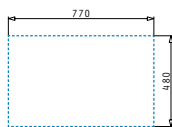

Βαλβίδες & σιφόν

**521097301**  
Βαλβίδα Ø92 με υπερχειλίση

**521055801**  
Σιφόν για 1 γούρνα

ATHENA (79X50) 1B 1D

Διαστάσεις νεροχύτη: 790 x 500mm  
Διαστάσεις γουρνών: 340 x 400 x 180mm  
Ερμάριο: 45cm