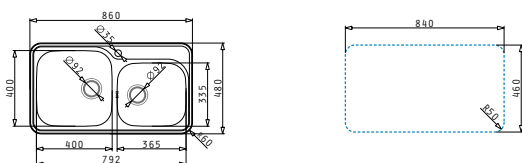

**521097301**  
Βαλβίδα Ø92  
με υπερχειλίση

**521055201**  
Σιφόν  
για 1 1/2 γούρνα

SPACE MID (86X48) 2B

Διαστάσεις νεροχύτη: 860 x 480mm  
Διαστάσεις γουρνών: 400 x 400 x 200mm / 365 x 335 x 150mm  
Ερμάριο: 90cm