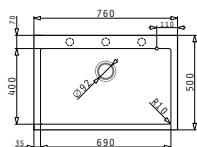

### PYRAGRANITE ISTROS (76X50) 1B

ΝΕΟ ΠΡΟΪΟΝ!

Εξωτερικές διαστάσεις: 760 x 500mm  
 Διαστάσεις γούρνας: 690 x 400 x 200mm  
 Ερμάριο: 80cm

Χρώμα	Κωδικός	Εκροή	Προ Φ.Π.Α.	Με Φ.Π.Α.
BEIGE	<b>070045711</b>	Ø92mm	<b>250,00€</b>	<b>307,50€</b>
MOCHA	<b>070045811</b>	Ø92mm	<b>250,00€</b>	<b>307,50€</b>
IRON GREY	<b>070046011</b>	Ø92mm	<b>250,00€</b>	<b>307,50€</b>