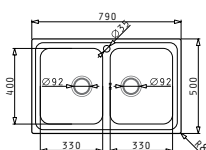

Βαλβίδες & σιφόν

**521097301**  
Βαλβίδα Ø92 με υπερχειλίση

**521055801**  
Σιφόν για 1 γούρνα

ALEA (79X50) 2B

NEO ΠΡΟΪΟΝ!

Διαστάσεις νεροχύτη: 790 x 500mm  
Διαστάσεις γουρνών: 330 x 400 x 180mm / 330 x 400 x 180mm  
Ερμάριο: 80cm