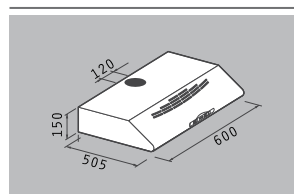

Ενεργειακή Κλάση **D**

Κωδικός Χρώμα Προ Φ.Π.Α. Με Φ.Π.Α.

065100401 ΛΕΥΚΟΣ **96,00€** **118,08€**

Ενεργειακή Κλάση **D**

065100501 ΚΑΦΕ **96,00€** **118,08€**

ΕΙΣΦΟΡΑ ΑΝΑΚΥΚΛΩΣΗΣ (ΜΕ Φ.Π.Α.) 1,17€