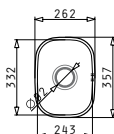

## IRIS (24X33) 1B

Εξωτερικές διαστάσεις: 262 x 357mm  
Διαστάσεις γούρνας: 243 x 332 x 150mm  
Ερμάριο: 30cm

Τύπος υλικού	Κωδικός	Συσκευασία	Εκροή	Προ Φ.Π.Α.	Με Φ.Π.Α.
ΓΥΑΛΙΣΜΕΝΟ	<b>100009001</b>	10 τεμ. / κιβώτιο	Ø92mm	<b>44,00€</b>	<b>54,12€</b>