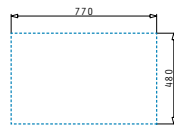

Ανοξείδωτοι Νεροχύτες

ATHENA (79X50) 2B

Διαστάσεις νεροχύτη: 790 x 500mm
Διαστάσεις γουρνών: 340 x 400 x 165mm / 340 x 400 x 165mm
Ερμάριο: 80cm

Τύπος υλικού	Κωδικός	Οπές μπασαρίας	Εκροές	Προ Φ.Π.Α.	Με Φ.Π.Α.
ΣΑΤΙΝΕ	100178801	1 οπή μπασαρίας	Ø92mm Ø92mm	115,00€	141,45€
ΣΑΓΡΕ	100180301	1 οπή μπασαρίας	Ø92mm Ø92mm	149,00€	183,27€

Στην τιμή περιλαμβάνεται η αξία των βαλβίδων και του σιφόν.

Ένθετος

EASYFIX™

Προτεινόμενα αξεσουάρ

043001401
Γυάλινος
δίσκος κοπής

525006501
Ξύλο κοπής
από καρυδιά

525006401
Ανοξείδωτο
καλάθι

Βαλβίδες & σιφόν

521097201
Βαλβίδα Ø92

521097301
Βαλβίδα Ø92
με υπερχείλιση

521055101
Σιφόν
για 2 γούρνες

ATHENA (86X50) 1B 1D

Διαστάσεις νεροχύτη: 860 x 500mm
Διαστάσεις γουρνών: 340 x 400 x 180mm
Ερμάριο: 45cm

Τύπος υλικού	Κωδικός	Θέση γούρνας	Εκροή	Προ Φ.Π.Α.	Με Φ.Π.Α.
ΣΑΤΙΝΕ	100178901	Αντιστροφόμενος 0 οπές μπασαρίας	Ø92mm	120,00€	147,60€
ΣΑΓΡΕ	100180401	Αντιστροφόμενος 0 οπές μπασαρίας	Ø92mm	158,00€	194,34€

Στην τιμή περιλαμβάνεται η αξία της βαλβίδας και του σιφόν.

Ένθετος

EASYFIX™

Προτεινόμενα αξεσουάρ

043001401
Γυάλινος
δίσκος κοπής

525006501
Ξύλο κοπής
από καρυδιά

525007201
Ανοξείδωτη αναδιπλούμενη
επιφάνεια στραγγίσματος

Βαλβίδες & σιφόν

521097301
Βαλβίδα Ø92
με υπερχείλιση

521055801
Σιφόν
για 1 γούρνα