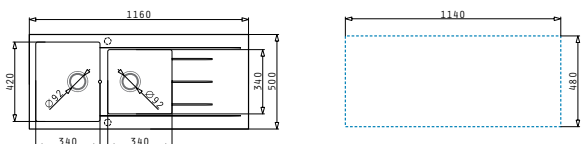

### PYRAGRANITE ALAZIA (116X50) 1 3/4B 1D

Διαστάσεις νεροχύτη: 1160 x 500mm  
 Διαστάσεις γούρνας: 340 x 420 x 205mm / 340 x 340 x 205mm  
 Ερμάριο: 80cm

Χρώμα	Κωδικός	Εκροές	Προ Φ.Π.Α.	Με Φ.Π.Α.
SNOW	<b>079812511</b>	Ø92mm	<b>204,00€</b>	<b>250,92€</b>
CARBON	<b>079812611</b>	Ø92mm	<b>204,00€</b>	<b>250,92€</b>
BEIGE	<b>079812711</b>	Ø92mm	<b>204,00€</b>	<b>250,92€</b>
MOCHA	<b>079812811</b>	Ø92mm	<b>204,00€</b>	<b>250,92€</b>
CHOCOLATE	<b>070037911</b>	Ø92mm	<b>204,00€</b>	<b>250,92€</b>
IRON GREY	<b>070038011</b>	Ø92mm	<b>204,00€</b>	<b>250,92€</b>