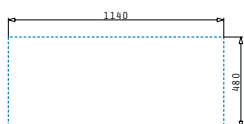

## SPARTA (116X50) 2B 1D

Διαστάσεις νεροχύτη: 1160 x 500mm  
 Διαστάσεις γουρνών: 340 x 400 x 150mm / 340 x 400 x 150mm  
 Ερμάριο: 80cm

Τύπος υλικού	Κωδικός	Θέση γουρνών	Εκροές	Προ Φ.Π.Α.	Με Φ.Π.Α.
ΣΑΤΙΝΕ	<b>100129901</b>	Αντιστρέφόμενος 0 οπές μπαταρίας	Ø92mm Ø92mm	<b>117,00€</b>	<b>143,91€</b>