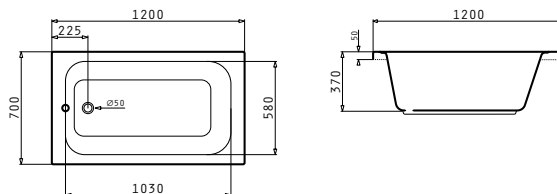

ANTHEA 120X70cm

ΝΕΟ ΠΡΟΪΟΝ!

Διαστάσεις μπανιέρας: 120 x 70cm

Καθαρό βάρος μπανιέρας: 15,5kg

Πλήρης χωρητικότητα: **178lt**

Περιγραφή	Κωδικός	Προ Φ.Π.Α.	Με Φ.Π.Α.
Μπανιέρα ANTHEA 120X70cm	022217201	150,00€	184,50€
Πάνελ μήκους 120cm	021103601	90,00€	110,70€
Πάνελ πλάτους 70cm	021104201	60,00€	73,80€
Σύστημα τοποθέτησης πλάτους 70cm	021503701	15,00€	18,45€

Δεν επιδέχεται τοποθέτησης υδρομασάζ

LEVANTE 140X70cm

ΝΕΟ ΠΡΟΪΟΝ!

Διαστάσεις μπανιέρας: 120 x 70cm

Καθαρό βάρος μπανιέρας: 16,5kg

Πλήρης χωρητικότητα: **198lt**

Περιγραφή	Κωδικός	Προ Φ.Π.Α.	Με Φ.Π.Α.
Μπανιέρα LEVANTE 140X70cm	022217301	152,00€	186,96€
Πάνελ μήκους 140cm	021103701	90,00€	110,70€
Πάνελ πλάτους 70cm	021104201	60,00€	73,80€
Σύστημα τοποθέτησης πλάτους 70cm	021503701	15,00€	18,45€