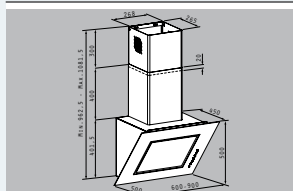

065935901 Φίλτρο άνθρακα
Απαιτούμενα: 2
Τιμή προ Φ.Π.Α.: **12,00€**
Τιμή με Φ.Π.Α.: **14,76€**

Υλικό: ανοξείδωτο & μαύρο γυαλί

Διαστάσεις: 90cm / 60cm

Απορροφητικότητα (ελευθέρας ροής): 600m³/h

Επίπεδο θορύβου: 53-67dB | Μοτέρ: 180W

Σποτ αλογόνου

Διακόπτες αφής

Μεταλλικά φίλτρα: 1

Συρόμενος Ανοξείδωτος με Μαύρο Γυαλί ecoline