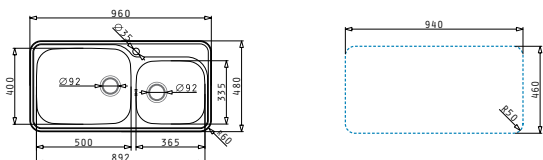

Τύπος υλικού	Κωδικός	Οπές μπαταρίας	Εκροές	Προ Φ.Π.Α.	Με Φ.Π.Α.
ΓΥΑΛΙΣΜΕΝΟ	108716401	1 οπή μπαταρίας	Ø92mm Ø92mm	230,00€	282,90€
ΣΑΓΡΕ	108722901	1 οπή μπαταρίας	Ø92mm Ø92mm	280,00€	344,40€

Στην τιμή περιλαμβάνεται η αξία των βαλβίδων και του σιφόν.

Ένθετος

EASYFIX™

Προτεινόμενα αξεσουάρ

525005201
Ξύλο κοπής
από οξιά

525004101
Ανοξείδωτο
καλάθι

Βαλβίδες & σιφόν

521097201
Βαλβίδα Ø92

521097301
Βαλβίδα Ø92
με υπερχειλίση

521055201
Σιφόν
για 1 1/2 γούρνα