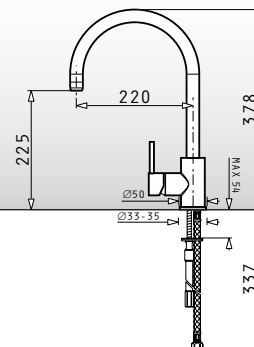

Gusto premium

Αναμεικτική μπαταρία με κεραμικό δίσκο