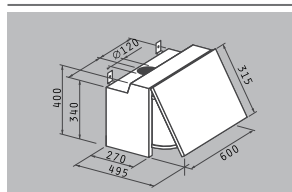

065099801 Φίλτρο άνθρακα
Απαιτούμενα: 1
Τιμή προ Φ.Π.Α.: **10,49€**
Τιμή με Φ.Π.Α.: **12,90€**

Διαστάσεις: 60cm | Χρώμα: λευκός / καφέ
Απορροφητικότητα (ελευθέρως ροής): 450m³/h
Επίπεδο θορύβου: 51-66dB
Μοτέρ: 2 x 110W
Λάμπες αλογόνου
Συρόμενοι διακόπτες
Μεταλλικά φίλτρα: 2

Τζάκι Turbo essential

Ενεργειακή Κλάση **D**

Κωδικός	Προ Φ.Π.Α.	Με Φ.Π.Α.
065017701	149,00€	183,27€

ΕΙΣΦΟΡΑ ΑΝΑΚΥΚΛΩΣΗΣ (ΜΕ Φ.Π.Α.)	1,09€