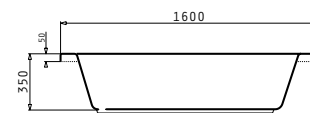

Μπανιέρες

FLORIANA 160X70cm

ΝΕΟ ΠΡΟΪΟΝ!

Διαστάσεις μπανιέρας: 160 x 70cm

Καθαρό βάρος μπανιέρας: 20,2kg

Πλήρης χωρητικότητα: 250lt

Περιγραφή	Κωδικός	Προ Φ.Π.Α.	Με Φ.Π.Α.
Μπανιέρα FLORIANA 160X70cm	022217001	152,00€	186,96€
Πάνελ μήκους 160cm	021103901	90,00€	110,70€
Πάνελ πλάτους 70cm	021104201	60,00€	73,80€
Σύστημα τοποθέτησης πλάτους 70cm	021503701	15,00€	18,45€

FLORIANA 170X70cm

ΝΕΟ ΠΡΟΪΟΝ!

Διαστάσεις μπανιέρας: 170 x 70cm

Καθαρό βάρος μπανιέρας: 22,5kg

Πλήρης χωρητικότητα: 252lt

Περιγραφή	Κωδικός	Προ Φ.Π.Α.	Με Φ.Π.Α.
Μπανιέρα FLORIANA 170X70cm	022217101	155,00€	190,65€
Πάνελ μήκους 170cm	021104001	90,00€	110,70€
Πάνελ πλάτους 70cm	021104201	60,00€	73,80€
Σύστημα τοποθέτησης πλάτους 70cm	021503701	15,00€	18,45€