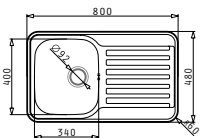

Τύπος υλικού	Κωδικός	Θέση γούρνas	Εκροή	Προ Φ.Π.Α.	Με Φ.Π.Α.
ΓΥΑΛΙΣΜΕΝΟ	108716601	Αντιστρεφόμενος 0 οπές μπαταρίας	Ø92mm	122,00€	150,06€
ΣΑΓΡΕ	108722501	Αντιστρεφόμενος 0 οπές μπαταρίας	Ø92mm	150,00€	184,50€

Στην τιμή περιλαμβάνεται η αξία της βαλβίδας και του σιφόν.

Ένθετος

EASYFIX™