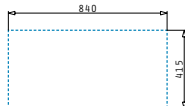

NEO ΠΡΟΪΟΝ!

Διαστάσεις νεροχύτη: 860 x 435mm
Διαστάσεις γουρνών: 315 x 365 x 195mm
Ερμάριο: 45cm