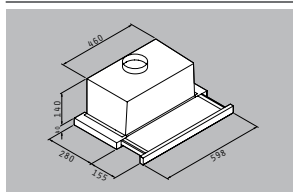

Απορροφητήρες

Συρόμενος 60cm essential

Κωδικός	Χρώμα	Προ Φ.Π.Α.	Με Φ.Π.Α.
Ενεργειακή Κλάση D	065017101 ΛΕΥΚΟΣ	105,00€	129,15€
Ενεργειακή Κλάση D	065017201 ΚΑΦΕ	105,00€	129,15€
Ενεργειακή Κλάση D	065017001 ΙΝΟΧ	109,00€	134,07€

ΕΙΣΦΟΡΑ ΑΝΑΚΥΚΛΩΣΗΣ (ΜΕ Φ.Π.Α.) 1,16€

065941101 Φίλτρο άνθρακα
Απαιτούμενα: 2
Τιμή προ Φ.Π.Α.: **12,30€**
Τιμή με Φ.Π.Α.: **15,13€**

Χρώμα: λευκός / καφέ / ανοξείδωτος
Διαστάσεις: 60cm
Απορροφητικότητα (ελευθέρας ροής): 450m³/h
Επίπεδο θορύβου: 47-65dB | Μοτέρ: 160W
Λάμπες αλογόνου
Πατητοί διακόπτες
Μεταλλικά φίλτρα: 2

Συρόμενος Turbo Slim 60cm essential

Κωδικός	Χρώμα	Προ Φ.Π.Α.	Με Φ.Π.Α.
Ενεργειακή Κλάση D	065006401 ΙΝΟΧ	129,00€	158,67€

ΕΙΣΦΟΡΑ ΑΝΑΚΥΚΛΩΣΗΣ (ΜΕ Φ.Π.Α.) 1,73€