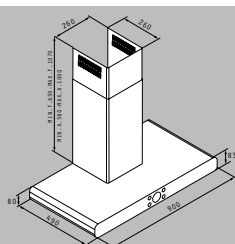

Υλικό: ανοξείδωτο & μαύρο γυαλί

Μοτέρ: 220W

Διαστάσεις: 90cm

2 σποτ LED

Απορροφητικότητα (ελευθέρας ροής): 900m³/h

Διακόπτες αφής

Επίπεδο θορύβου: 49-69dB

Μεταλλικά φίλτρα: 3

065935201

Φίλτρο άνθρακα
Απαιτούμενα: 1

Τιμή προ Φ.Π.Α.: **15,00€**

Τιμή με Φ.Π.Α.: **18,45€**