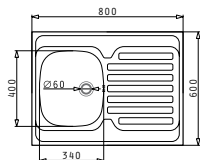

Τύπος υλικού	Κωδικός	Θέση γούρνas	Εκροή	Προ Φ.Π.Α.	Με Φ.Π.Α.
ΣΑΤΙΝΕ	100106901	Αντιστρεφόμενος 0 οπές μπαταρίας	Ø60mm	86,00€	105,78€

Στην τιμή περιλαμβάνεται η αξία της βαλβίδας.