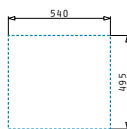

ISTROS (50X40) 1B

Διαστάσεις νεροχύτη: 550 x 505mm
Διαστάσεις γούρνας: 500 x 400 x 200mm
Ερμάριο: 60cm

Τύπος υλικού	Κωδικός	Οπές μπαταρίας	Εκροή	Προ Φ.Π.Α.	Με Φ.Π.Α.
ΓΥΑΛΙΣΜΕΝΟ	100098201	1 οπή μπαταρίας	Ø92mm	290,00€	356,70€

Στη συσκευασία περιλαμβάνονται βαλβίδα και σιφόν.

Ένθετος

EASYFIX™

Προτεινόμενα αξεσουάρ

043001701
Γυάλινος
δίσκος κοπής

043001201
Ανοξείδωτο
στραγγιστήρι

Βαλβίδες & σιφόν

521101701
Βαλβίδα Ø92
με υπερχειλίση

521055801
Σιφόν
για 1 γούρνα

ISTROS (74X40) 1B

Διαστάσεις νεροχύτη: 790 x 505mm
Διαστάσεις γούρνας: 740 x 400 x 200mm
Ερμάριο: 80cm

Τύπος υλικού	Κωδικός	Οπές μπαταρίας	Εκροή	Προ Φ.Π.Α.	Με Φ.Π.Α.
ΓΥΑΛΙΣΜΕΝΟ	100098301	1 οπή μπαταρίας	Ø92mm	330,00€	405,90€

Στη συσκευασία περιλαμβάνονται βαλβίδα και σιφόν.

Ένθετος

EASYFIX™

Προτεινόμενα αξεσουάρ

043001701
Γυάλινος
δίσκος κοπής

043001201
Ανοξείδωτο
στραγγιστήρι

Βαλβίδες & σιφόν

521101701
Βαλβίδα Ø92
με υπερχειλίση

521055801
Σιφόν
για 1 γούρνα