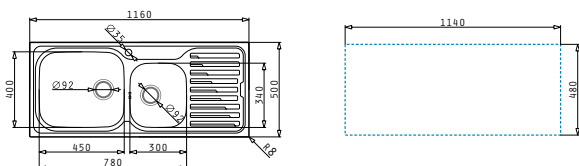

Τύπος υλικού	Κωδικός	Οπές μπαταρίας	Εκροές	Προ Φ.Π.Α.	Με Φ.Π.Α.
ΓΥΑΛΙΣΜΕΝΟ	107133101	1 οπή μπαταρίας	Ø92mm Ø92mm	235,00€	289,05€

Στην τιμή περιλαμβάνεται η αξία των βαλβίδων και του σιφόν.

Ένθετος

EASYFIX™

Προτεινόμενα αξεσουάρ

043001401
Γυάλινος δίσκος κοπής

525005201
Ξύλο κοπής από οξιά

525002701
Ανοξείδωτο καλάθι

Βαλβίδες & σιφόν

521097201
Βαλβίδα Ø92

521097301
Βαλβίδα Ø92 με υπερχείλιση

521055201
Σιφόν για 1 1/2 γούρνα