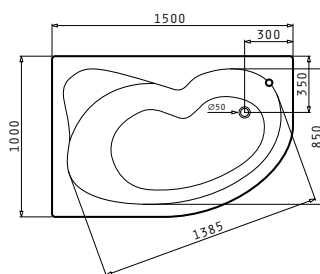

### CAMELIA 150X100cm ΑΡΙΣΤΕΡΗ

ΝΕΟ ΠΡΟΪΟΝ!

Διαστάσεις μπανιέρας: 150 x 100cm

Καθαρό βάρος μπανιέρας: 23,8kg

Πλήρης χωρητικότητα: 288lt

Περιγραφή	Κωδικός	Προ Φ.Π.Α.	Με Φ.Π.Α.
Μπανιέρα CAMELIA 150X100cm ΔΕΞΙΑ	<b>022218201</b>	<b>235,00€</b>	<b>289,05€</b>
Μπανιέρα CAMELIA 150X100cm ΑΡΙΣΤΕΡΗ	<b>022218401</b>	<b>235,00€</b>	<b>289,05€</b>
Πάνελ CAMELIA 150X100cm	<b>021104401</b>	<b>120,00€</b>	<b>147,60€</b>
Σύστημα τοποθέτησης πλάτους 100cm	<b>021503901</b>	<b>15,00€</b>	<b>18,45€</b>