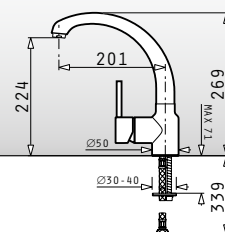

Armonica classic

Αναμεικτική μπαταρία με κεραμικό δίσκο

Χρώμα	Κωδικός	Προ Φ.Π.Α.	Με Φ.Π.Α.
ΧΡΩΜΕ	095151001	89,00€	109,47€
ΣΑΤΙΝΕ	095151101	112,00€	137,76€

SNOW	095300001	112,00€	137,76€
CARBON	095300101	112,00€	137,76€
BEIGE	095152301	112,00€	137,76€
MOCHA	095300201	112,00€	137,76€
CHOCOLATE	090910401	112,00€	137,76€
IRON GREY	090912101	112,00€	137,76€