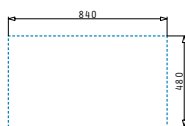

#### Ένθετος

Pyragranite Alazia

PYRAGRANITE ALAZIA (86X50) 1B 1D

Διαστάσεις νεροχύτη: 860 x 500mm  
 Διαστάσεις γουρνών: 340 x 420 x 205mm  
 Ερμάριο: 45cm

Χρώμα	Κωδικός	Εκροή	Προ Φ.Π.Α.	Με Φ.Π.Α.
SNOW	<b>079811311</b>	Ø92mm	<b>192,00€</b>	<b>236,16€</b>
CARBON	<b>079811411</b>	Ø92mm	<b>192,00€</b>	<b>236,16€</b>
BEIGE	<b>079811511</b>	Ø92mm	<b>192,00€</b>	<b>236,16€</b>
MOCHA	<b>079811611</b>	Ø92mm	<b>192,00€</b>	<b>236,16€</b>
CHOCOLATE	<b>070037311</b>	Ø92mm	<b>192,00€</b>	<b>236,16€</b>
IRON GREY	<b>070037411</b>	Ø92mm	<b>192,00€</b>	<b>236,16€</b>