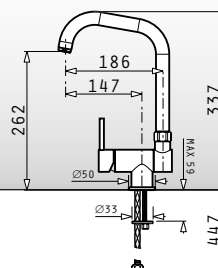

Contralto classic

Περιστρεφόμενη αναμεικτική μπαταρία με κεραμικό δίσκο, ειδική για ανοιγμένο παράθυρο.