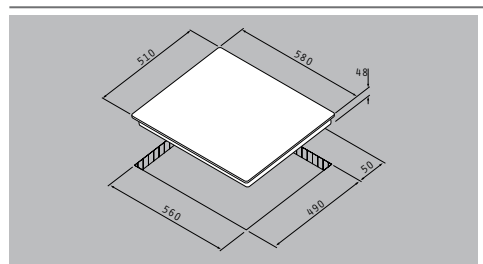

Διαστάσεις: 580 x 510mm

Διακόπτες αφής

9 επίπεδα έντασης λειτουργίας

Κλειδώμα λειτουργίας

Ψηφιακή ένδειξη υπολοίπου θερμότητας για κάθε εστία

Ηλεκτρονικός χρονοδιακόπτης

Ασφάλεια υπερχείλισης

2 booster εστίες

Εστία 58HL 632 Αφής Μπιζουτέ άνω πάγκου

Κωδικός	Προ Φ.Π.Α.	Με Φ.Π.Α.
030025303	455,00€	559,65€