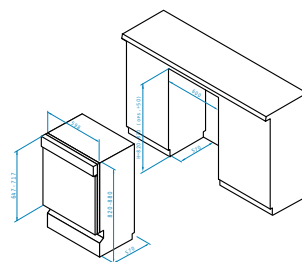

Πλυντήριο Πιάτων

Πλυντήριο Πιάτων DWG 60SI

Ενεργειακή Κλάση **A+**

Κωδικός	Προ Φ.Π.Α.	Με Φ.Π.Α.
033000801	505,00€	621,15€

ΕΙΣΦΟΡΑ ΑΝΑΚΥΚΛΩΣΗΣ (ΜΕ Φ.Π.Α.)	6,61€

Πλάτος: 60cm

Χωρητικότητα: 12 σεβίτσια

Χρώμα Ταμπλό: Ασμί

Επίπεδο Θορύβου: 49dB

Λειτουργία: 4 προγράμματα

Θερμοκρασίες προγραμμάτων: 40°-50°-65°

Σύστημα προστασίας διαρροών

Ηλεκτρονικός διακόπτης λειτουργίας

Λυχνία ένδειξης λειτουργίας

Ανοξείδωτο φίλτρο

Σύστημα αφαλάτωσης

Κλάση πλυσίματος: A

Κλάση στεγνώματος: A